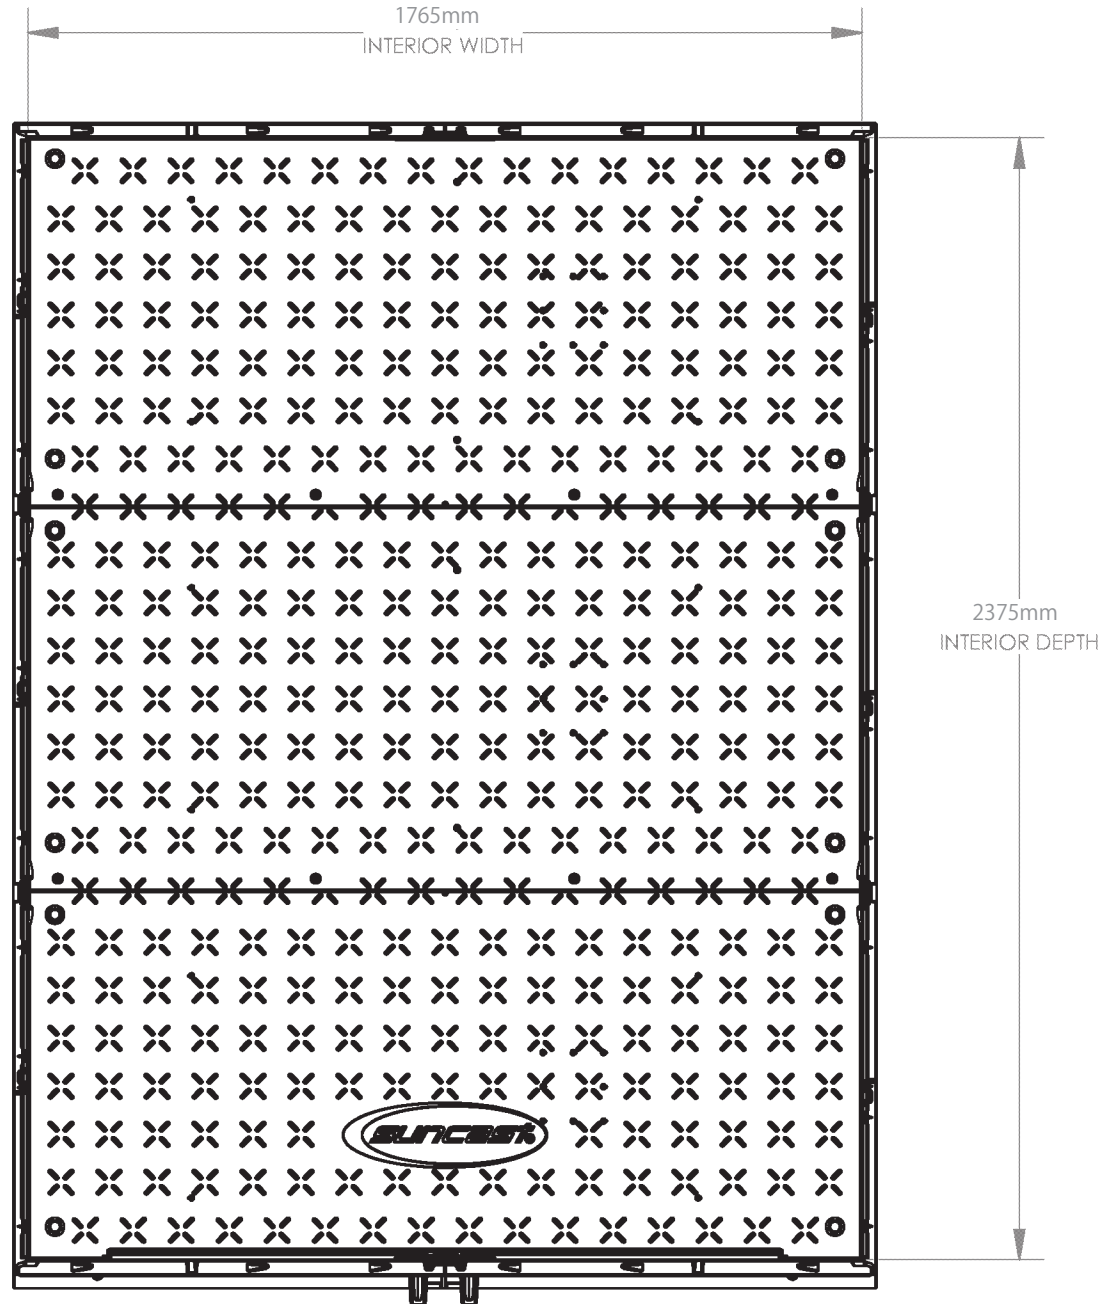

## TOTAL VOLUME

Interior: 306 FT<sup>3</sup>

Exterior: 348.3 FT<sup>3</sup>

## SQUARE FOOTAGE

Interior: 45.1 FT<sup>2</sup>

Exterior: 50.7 FT<sup>2</sup>

※米国フィート、インチを換算しています。サイズは約です。

# BMS6810

TOP VIEW

※米国フィート、インチを換算しています。サイズは約です。

# BMS6810

SECTION VIEW

SECTION D-D  
SCALE 1 : 16

※米国フィート、インチを換算しています。サイズは約です。