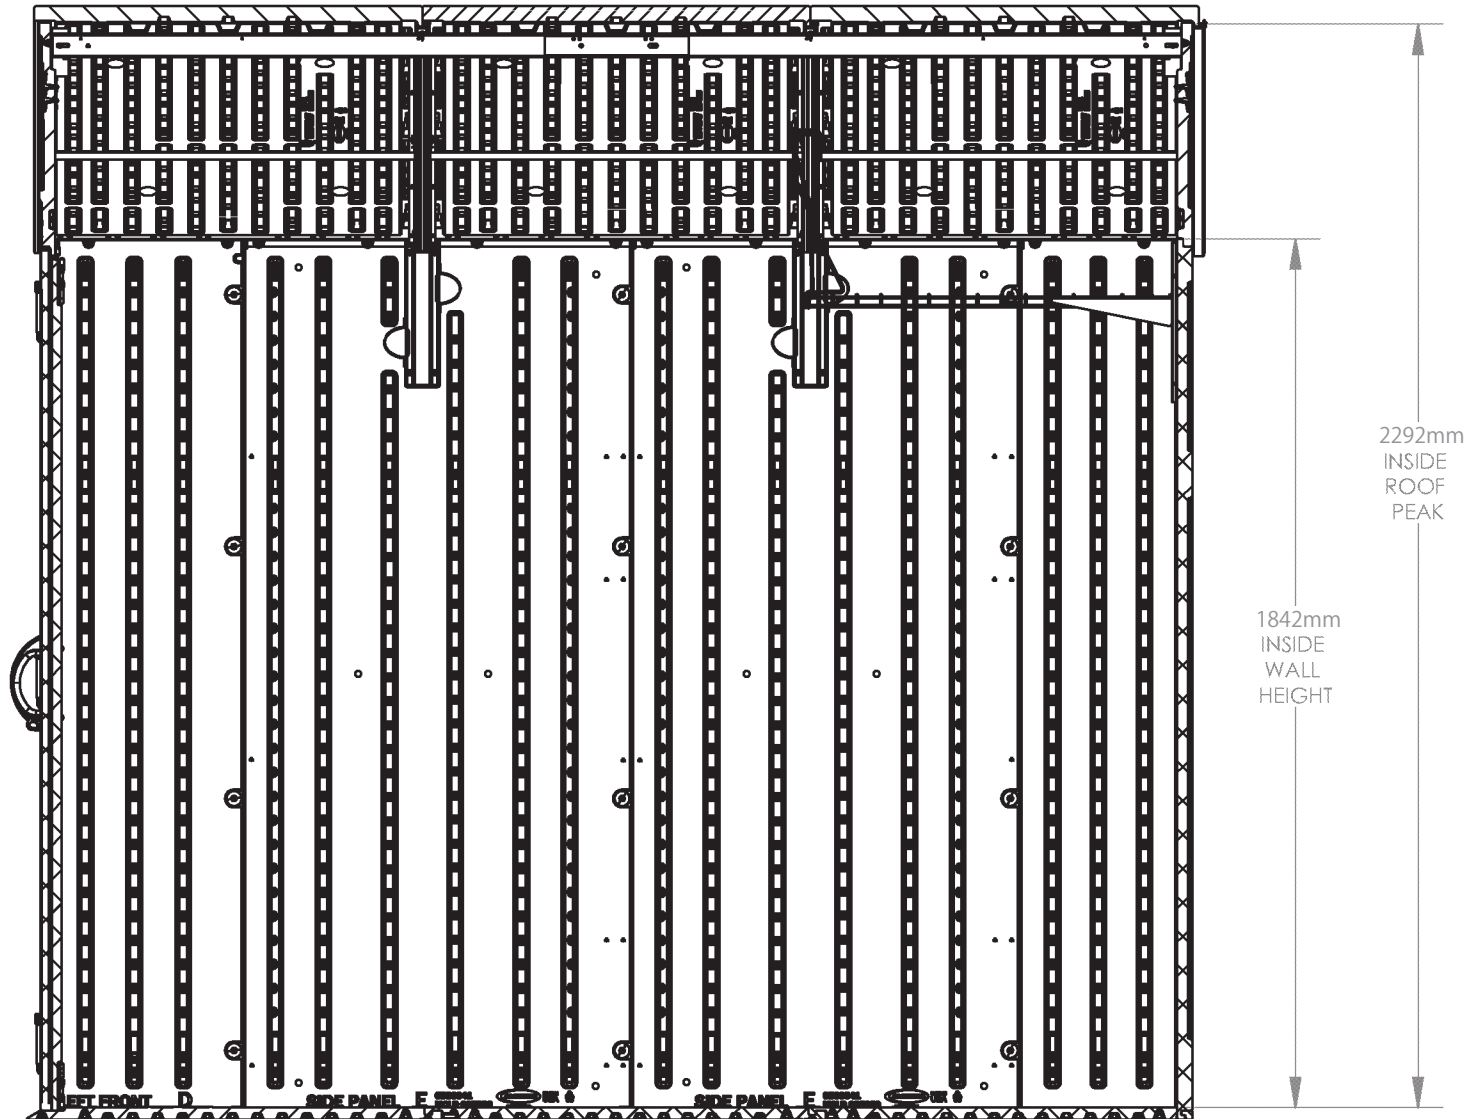

# BMS6810

FRONT VIEW

# BMS6810

SIDE VIEW

# BMS6810

TOP VIEW

※米国フィート、インチを換算しています。サイズは約です。

# BMS6810

SECTION VIEW

SECTION D-D  
SCALE 1 : 16

※米国フィート、インチを換算しています。サイズは約です。