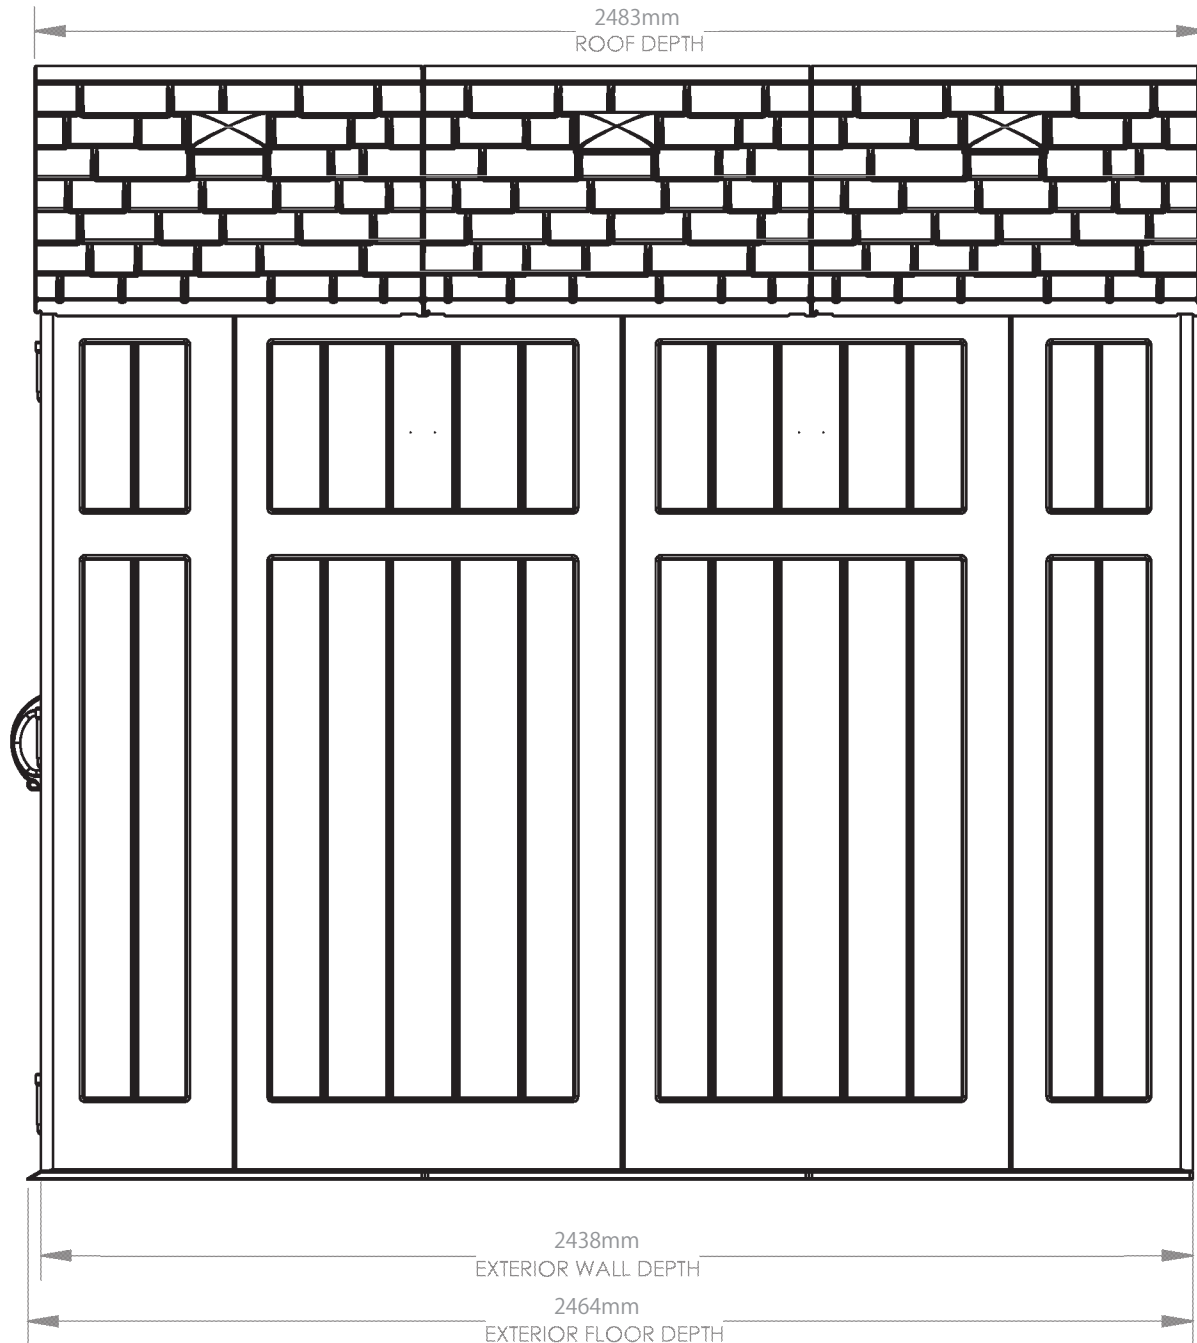

# BMS6810

FRONT VIEW

## SQUARE FOOTAGE

Interior: 45.1 FT<sup>2</sup>

Exterior: 50.7 FT<sup>2</sup>

※米国フィート、インチを換算しています。サイズは約です。

# BMS6810

SIDE VIEW

# BMS6810

TOP VIEW

※米国フィート、インチを換算しています。サイズは約です。