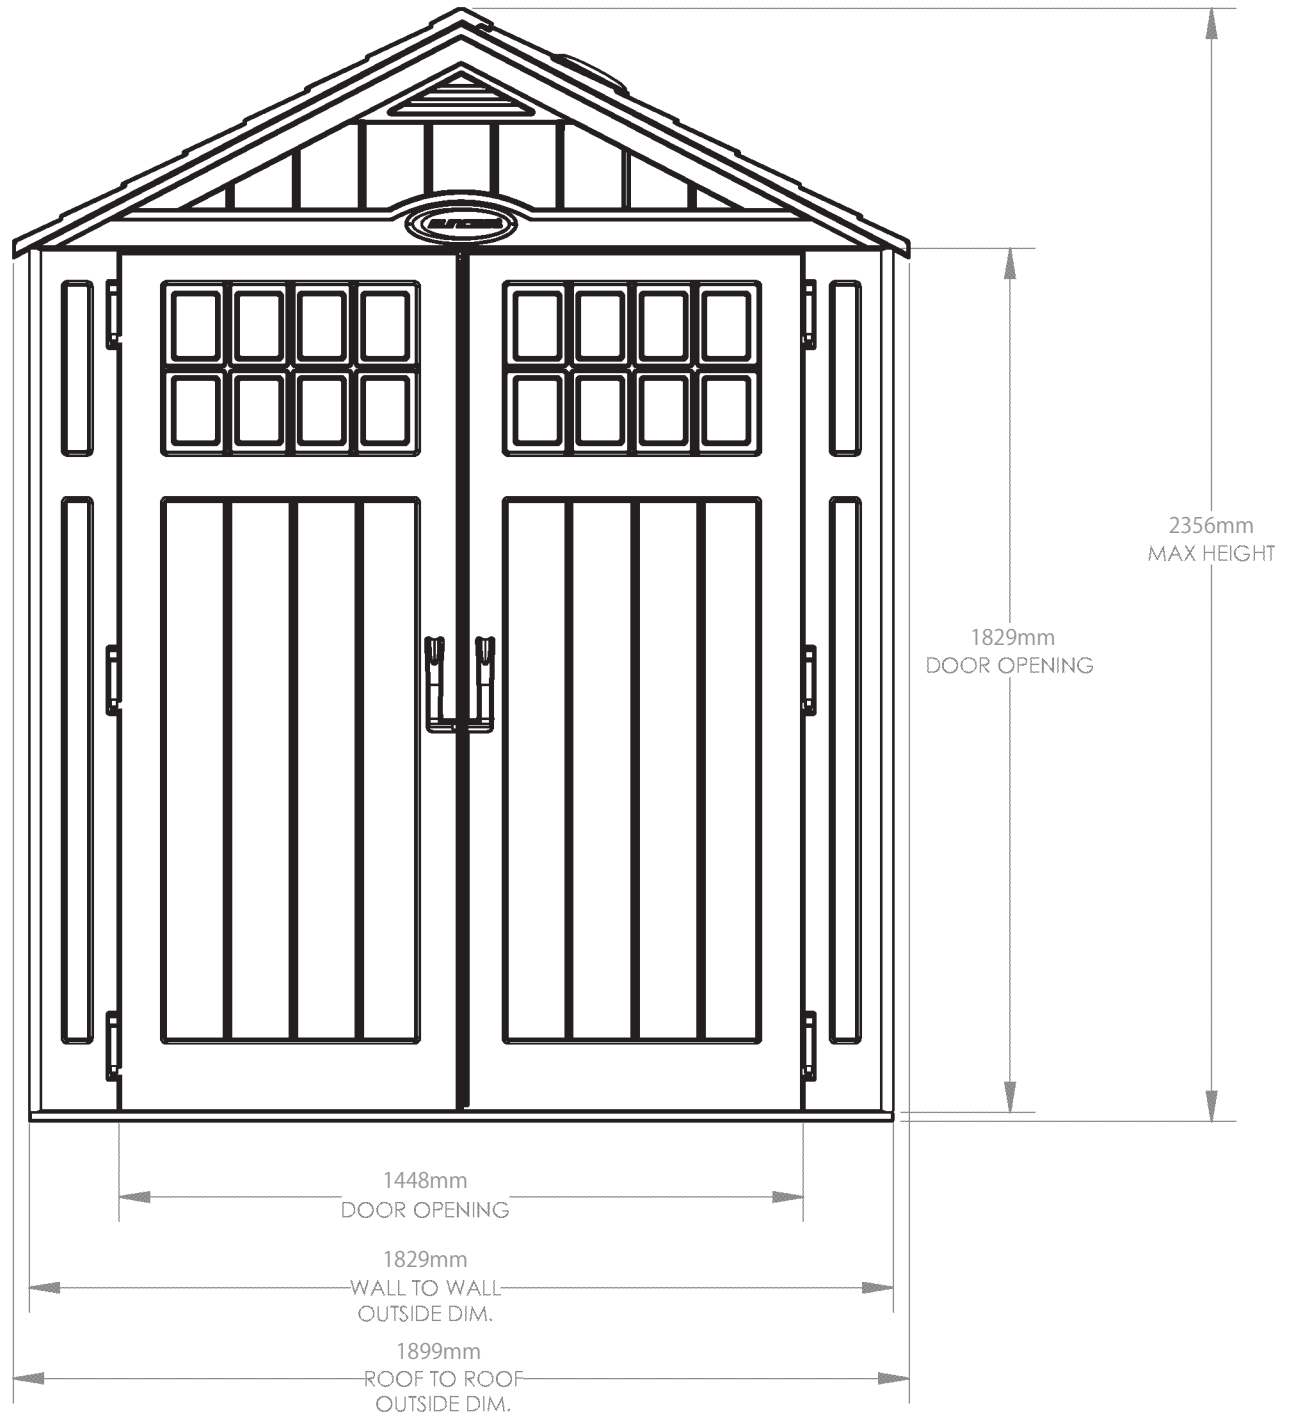

# BMS6810

FRONT VIEW

## TOTAL VOLUME

Interior: 306 FT<sup>3</sup>

Exterior: 348.3 FT<sup>3</sup>

## SQUARE FOOTAGE

Interior: 45.1 FT<sup>2</sup>

Exterior: 50.7 FT<sup>2</sup>

※米国フィート、インチを換算しています。サイズは約です。

# BMS6810

SIDE VIEW