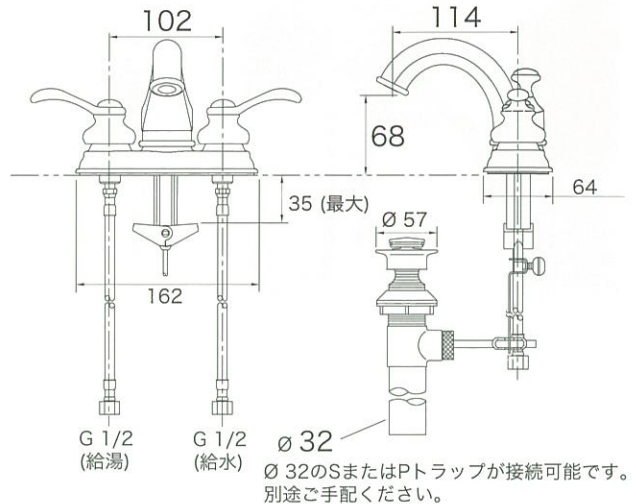

Fairfax フェアファックス

スタンダード ★

ノスタルジックデザイン。優雅で古典的な風情が様々なスタイルにマッチします。

2ハンドルユニットフォーセット
| for ドロップイン/アンダーマウントシンク

フェアファックス

設置タイプ センターセットホール

K-12266-4

サイズ 吐水D114 H68
材質 真ちゅう
付属品 給水/湯1/2"変換アダプター
排水金具
別売品 なし

●オプション K-12266-4-□

□: カラー
-CP (ポリッシュドクローム) 61,900円 (税抜)
-BN 85,100円 (税抜)
-2BZ 92,000円 (税抜)

最適な穴数は、ラバトリーシンク (p.045~) の
各ページに記載しています。

Archer アーチャー

スタンダード ★

クラシックデザイン。時代を超えて愛される繊細な魅力。

2ハンドルユニットフォーセット
| for ドロップイン/アンダーマウントシンク

アーチャー

設置タイプ センターセットホール

K-11075-4

サイズ 吐水D100 H162
材質 真ちゅう
付属品 排水金具
別売品 なし

●オプション K-11075-4-□

□: カラー
-CP (ポリッシュドクローム) 57,400円 (税抜)
-BN 74,600円 (税抜)

最適な穴数は、ラバトリーシンク (p.045~) の
各ページに記載しています。

Revival リバイバル

プレミアム ★★

クラシックデザイン。ヨーロピアンスタイルとアメリカンクラシックをブレンドしています。

2ハンドルユニットフォーセット
| for ドロップイン/アンダーマウントシンク
リバイバル

設置タイプ センターセットホール

K-16100-4A

サイズ 吐水D133 H51
材質 真ちゅう
付属品 排水金具
別売品 なし

●オプション K-16100-4A-□

□: カラー
-CP (ポリッシュドクローム) 114,300円 (税抜)
-PB 174,300円 (税抜)
-BN, -BV 179,900円 (税抜)

最適な穴数は、ラバトリーシンク (p.045~) の
各ページに記載しています。