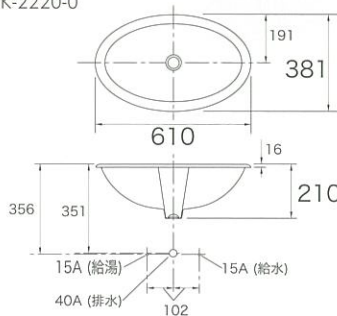

Tresham トレシャム

スタンダード ★

モダンエレガンスデザイン。アメリカンクラシックにシェーカースタイルのモダンな感性を融合。

ラウンド | ドロップインシンク

トレシャム

K-2992

サイズ W579 D489 H222
材質 陶器
付属品 なし
別売品 排水金具(フォーセットに付属)

●オプション K-2992-■-□

■: フォーセットホール(水栓穴)※1
-1(シングルホール)
-4(センターセットホール)
-8(ワイドスプレッドホール)

□: カラー

-0(ホワイト) 58,500円(税抜)
-95(アイズグレイ) 76,000円(税抜)
-96,-47,-NY,-95,-G9,-33,-K4 76,000円(税抜)
-58,-7 87,400円(税抜)

最適な穴数は、ラバトリーフォーセット(p.059~)の各ページに記載しています。
不要な穴は、ホールカバー※2でふさぐことができます。
※1 種類による価格差はありません。

Portrait ポートレート

プレミアム ★★

フレンチデザイン。伝統家具を思わせる彫り込まれたソフトエッジが特徴です。

ラウンド | ドロップインシンク

ポートレート

K-2189

サイズ W575 D479 H225
材質 陶器
付属品 なし
別売品 排水金具(フォーセットに付属)

●オプション K-2189-■-□

■: フォーセットホール(水栓穴)※1
-1(シングルホール)
-4(センターセットホール)
-8(ワイドスプレッドホール)

□: カラー

-0(ホワイト) 86,400円(税抜)
-95(アイズグレイ) 112,300円(税抜)
-96,-47,-NY,-G9,-33,-K4 112,300円(税抜)
-58,-7 129,000円(税抜)

最適な穴数は、ラバトリーフォーセット(p.059~)の各ページに記載しています。
不要な穴は、ホールカバー※2でふさぐことができます。
※1 種類による価格差はありません。

Vintage ビンテージ

プレミアム ★★

クラシックデザイン。細いリムと深い楕円が特徴です。

ノンホール | ドロップインシンク

ビンテージ

K-2220

サイズ W610 D381 H210
材質 陶器
付属品 なし
別売品 排水金具(フォーセットに付属)

●オプション K-2220-□

□: カラー

-0(ホワイト) 137,400円(税抜)
-96,-47 178,400円(税抜)

ラバトリーフォーセットはp.059~の各ページに記載しています。

ホールカバー

※2

K-8830-0 7,800円(税抜)
-0(ホワイト)の他に、
水栓金具色-CP,-PB,-SV,-2BZ
シンク色-96,-47,-NY,7があります。