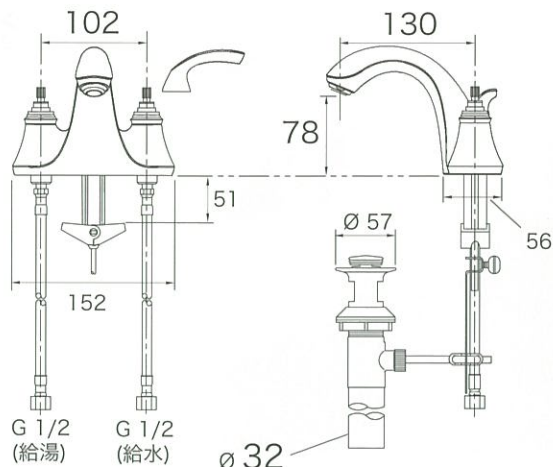

ラバトリーフォーセット

2ハンドルユニットフォーセット | for ドロップイン/アンダーマウントシンク

Forte フォルテ

スタンダード ★

スタイリッシュデザイン。コンテンポラリーからトラディショナルまで幅広く対応します。

2ハンドルユニットフォーセット
| for ドロップイン/アンダーマウントシンク

フォルテ

設置タイプ センターセットホール

K-10270-4

サイズ 吐水D130 H78

材質 真ちゅう

付属品 給水/湯1/2°変換アダプター

別売品 排水金具

別売品 なし

●オプション K-10270-4-□

□: カラー

-CP (ポリッシュドクローム) 47,600円 (税抜)

-G 58,500円 (税抜)

-BN 65,100円 (税抜)

最適な穴数は、ラバトリーシンク (p.045~) の各ページに記載しています。

Ø 32のSまたはPトラップが接続可能です。別途ご手配ください。

Devonshire デボンシャー

スタンダード ★

クラシックデザイン。伝統的でエレガントなラインとスマートなシルエットが特徴です。

2ハンドルユニットフォーセット
| for ドロップイン/アンダーマウントシンク

デボンシャー

設置タイプ センターセットホール

K-393-N4

サイズ 吐水D121 H102

材質 真ちゅう

付属品 排水金具

別売品 なし

●オプション K-393-N4-□

□: カラー

-CP (ポリッシュドクローム) 41,500円 (税抜)

-PB (パイラントポリッシュドプラス) 68,400円 (税抜)

-BN (パイラントブラッシュドニッケル) 59,100円 (税抜)

-BV (パイラントブラッシュドブロンズ) 63,900円 (税抜)

-2BZ (オイルラッドブロンズ) 63,900円 (税抜)

最適な穴数は、ラバトリーシンク (p.045~) の各ページに記載しています。