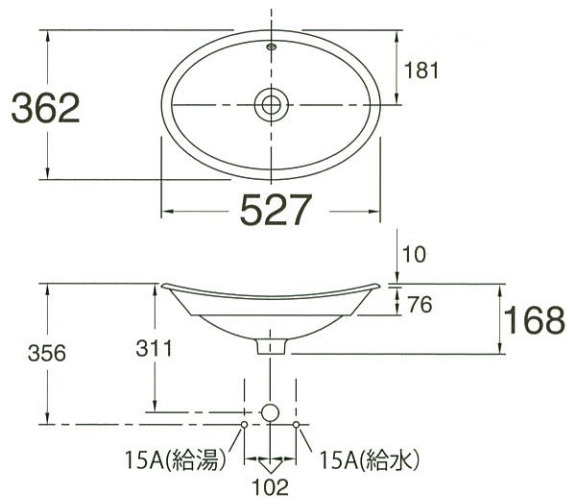

スタンダード ★

デュアルカラーデザイン。緩やかなカーブの鋳物ホーローシンク。

ホワイト K-5403-P5-0

K-5403-P5-0(前)

ウェディングプール | ベッセルシンク
アイアンプレインズ

K-5403-P5

サイズ W527 D362 H178

材質 鋳物ホーロー