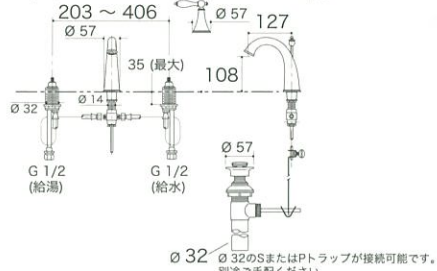

Ø 32のSまたはPトラップが接続可能です。別途ご手配ください。