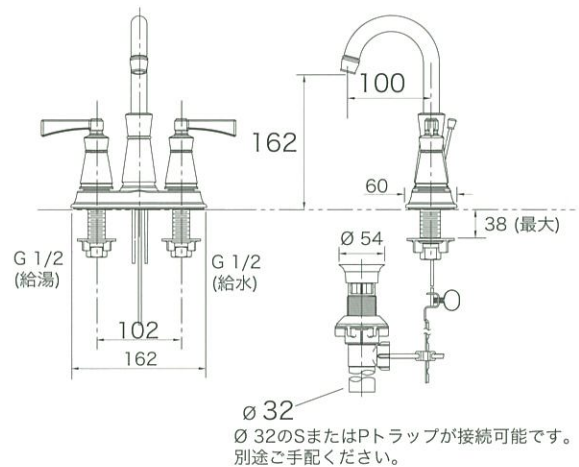

K-11075-4

サイズ 吐水D100 H162
材質 真ちゅう
付属品 排水金具
別売品 なし

●オプション K-11075-4-□

□: カラー
-CP (ポリッシュドクローム) 57,400円 (税抜)
-BN 74,600円 (税抜)

最適な穴数は、ラバトリーシンク (p.045~) の
各ページに記載しています。

ポリッシュドクローム K-11075-4-CP

Revival リバイバル

プレミアム ★★