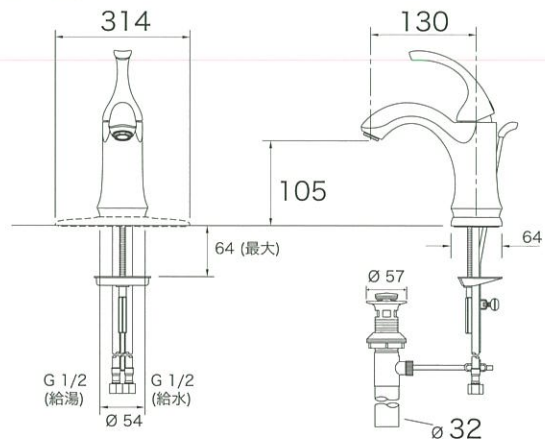

φ32のSまたは
Pトラップが接続可能です。
別途ご手配ください。

ホールカバー

※

K-8830-0 7,800円 (税抜)

-0 (ホワイト) の他に、
水栓金具色-CP、-PB、-VS、-2BZ
シンク色-96、-47、-NY、7があります。