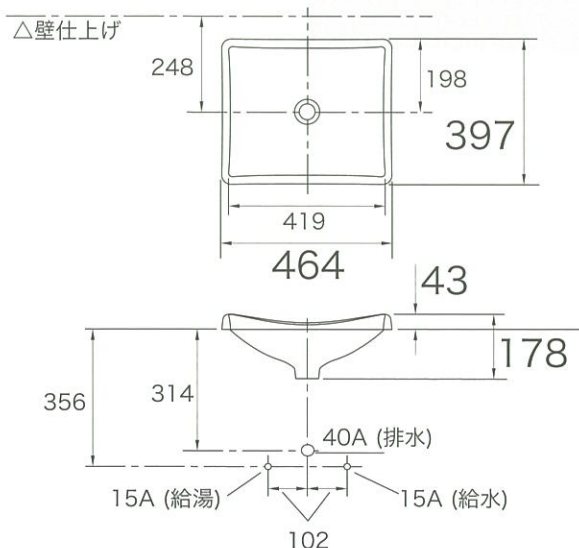

DemiLav デミラブ

プレミアム ★★

コンテンポラリーデザイン。わずかに傾斜したラインとスクエアなシルエットが特徴です。

ホワイト K-2833-0

(上)

排水金具は別売です。

ウェディングプール | ベッセルシンク

デミラブ

K-2833

サイズ W464 D397 H178(43)

材質 鋳物ホーロー

付属品 なし

別売品 排水金具(フォーセットに付属)

●オプション K-2833-□

□: カラー

-0(ホワイト) 138,200円(税抜)