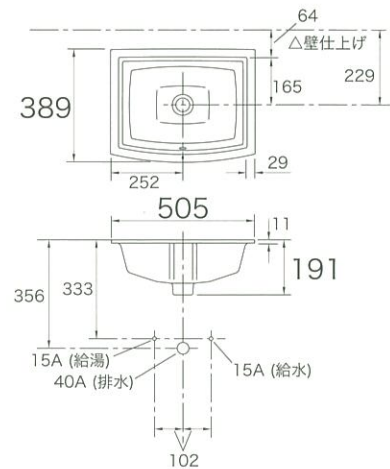

スクエア | アンダーマウントシンク

アーチャー

K-2355

サイズ W505 D389 H191
材質 陶器
付属品 取付金具
別売品 排水金具(フォーセットに付属)

●オプション K-2355-□

-□: カラー

-0(ホワイト) 45,000円(税抜)
-96,-47,-NY,-95,-G9,-33,-K4 58,500円(税抜)
-58,-7 67,300円(税抜)

ラバトリーフォーセットはp.059~の各ページに記載しています。