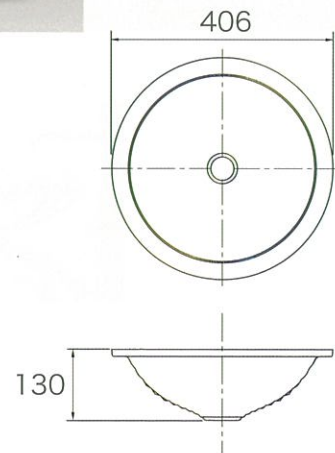

Kallos カロス

ジュエリーデザイン。カットガラスの反射が美しい輝きを生み出します。

K-2361-B11

K-2361-B11 (上)

ラウンド | アンダーマウントシンク
カロス

K-2361

サイズ ϕ 406 H130
材質 ガラス
付属品 取付金具、排水用ガスケット
別売品 排水金具(フォーセットに付属)

●オプション K-2361-□