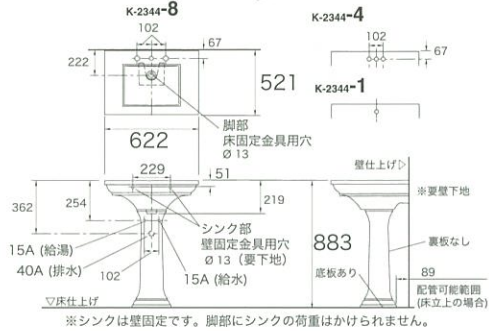

Memoirs / Classic

プレミアム ★★

洗練された存在感。クラウンモーディング風のエッジが特徴です。

ペDESTルシンク メモワーズ/クラシック K-2238

サイズ W610 D502 H873
材質 陶器
付属品 取付金具
別売品 排水金具(フォーセットに付属)

●オプション K-2238-■-□

- ■: フォーセットホール(水栓穴)※1
- -1 (シングルホール)
- -4 (センターセットホール)
- -8 (ワイドスプレッドホール)

□: カラー

-0 (ホワイト) 141,100円(税抜)
-96,-47,-NY,-95,-G9,-33,-K4 183,400円(税抜)
-58,-7 210,900円(税抜)

最適な穴数は、ラバトリーフォーセット(p.059)の各ページに記載しています。不要な穴は、ホールカバー※2でふさぐことができます。※1 種類による価格差はありません。