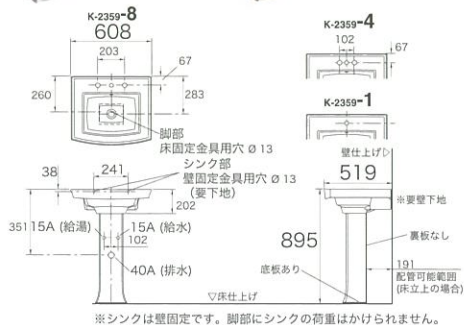

シングルホール
ホワイト
K-2359-1-0

ホールカバー

*2

K-8830-0 7,800円(税抜)
-0(ホワイト)の他に、
水栓金具色-CP,-PB,-VS,-2BZ
シンク色-96,-47,-NY,7があります。

※シンクは壁固定です。脚部にシンクの荷重はかけられません。