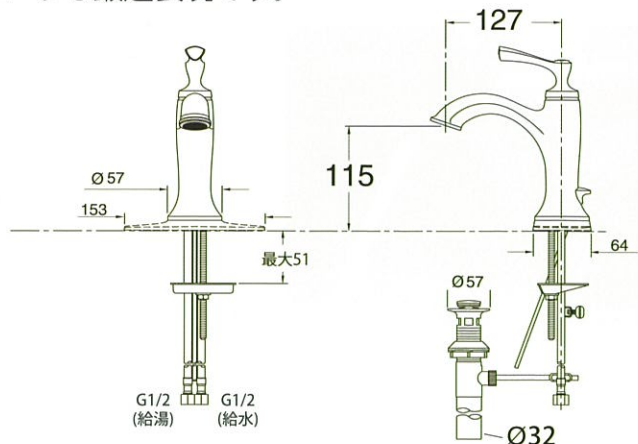

φ32のSまたは
Pトラップが接続可能です。
別途ご手配ください。

Fairfax フェアファックス

スタンダード ★

クラシックデザイン。ラバトリーを優雅に彩ります。

シングルレバーユニットフォーセット
| for ドロップイン/アンダーマウントシンク

フェアファックス

設置タイプ シングルホール

K-12182

サイズ 吐水D127 H54

材質 真ちゅう

付属品 給水/湯1/2"変換アダプター、

排水金具

別売品 なし

●オプション K-12182-□

□: カラー

-CP (ポリッシュドクローム) 63,100円 (税抜)

-BN (ブラッシュドニッケル) 87,800円 (税抜)

-2BZ (オイルラッドブロンズ) 92,800円 (税抜)

最適な穴数は、ラバトリーシンク (p.045~) の

各ページに記載しています。

不要な穴は、ホールカバー*でふさぐことができます。