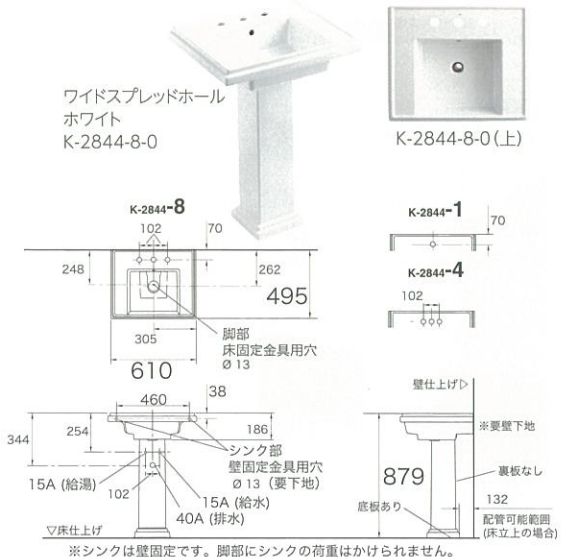

ラバトリー
Lavatory sinks
Lavatory faucets
Pedestal Sinks
Artist Editions
アーティストエディション