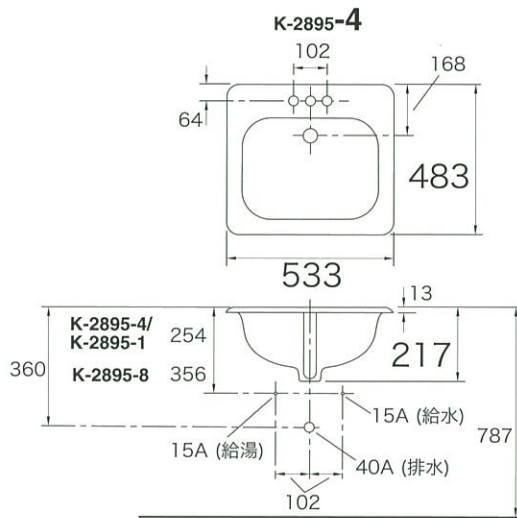

タホ

K-2895

サイズ W533 D483 H217
材質 鋳鉄ホーロー
付属品 なし
別売品 排水金具 (フォーセットに付属)

●オプション K-2895-■-□

■: フォーセットホール (水栓穴) ※1
-1 (シングルホール)
-4 (センターセットホール)
-8 (ワイドスプレッドホール)

□: カラー
-0 (ホワイト) 99,700円 (税抜)
-96-47 129,400円 (税抜)

最適な穴数は、ラバトリーフォーセット (p.059~) の各ページに記載しています。
不要な穴は、ホールカバー※2でふさぐことができます。
※1 種類による価格差はありません。