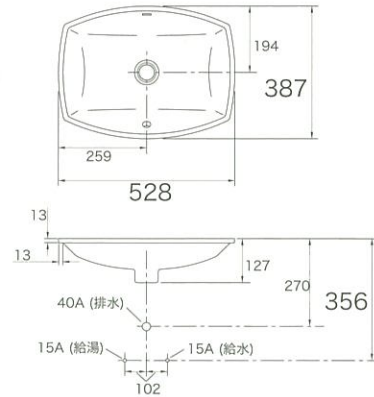

ケルストン

K-2382

サイズ W528 D387 H127
 材質 陶器
 付属品 取付金具
 別売品 排水金具(フォーセットに付属)

●オプション K-2382-□

-□: カラー

-0(ホワイト) 36,400円(税抜)
 -96,-47,-NY,-95,-G9 47,300円(税抜)
 -7 54,400円(税抜)

ラバトリーフォーセットはp.059~の各ページに記載しています。

Archer アーチャー