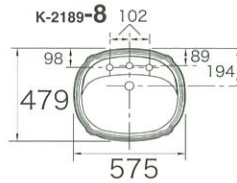

Tresham トレシャム

スタンダード ★

モダンエレガンスデザイン。アメリカンクラシックにシェーカースタイルのモダンな感性を融合。

ラウンド | ドロップインシンク

トレシャム

K-2992

サイズ W579 D489 H222
材質 陶器
付属品 なし
別売品 排水金具(フォーセットに付属)

●オプション K-2992-■-□

■: フォーセットホール(水栓穴)※1
-1(シングルホール)
-4(センターセットホール)
-8(ワイドスプレッドホール)

□: カラー

-0(ホワイト) 58,500円(税抜)
-95(アイズグレイ) 76,000円(税抜)
-96,-47,-NY,-95,-G9,-33,-K4 76,000円(税抜)
-58,-7 87,400円(税抜)

最適な穴数は、ラバトリーフォーセット(p.059~)の各ページに記載しています。
不要な穴は、ホールカバー※2でふさぐことができます。
※1 種類による価格差はありません。

Portrait ポートレート

プレミアム ★★

フレンチデザイン。伝統家具を思わせる彫り込まれたソフトエッジが特徴です。

ラウンド | ドロップインシンク

ポートレート

K-2189

サイズ W575 D479 H225
材質 陶器
付属品 なし
別売品 排水金具(フォーセットに付属)

●オプション K-2189-■-□

■: フォーセットホール(水栓穴)※1
-1(シングルホール)
-4(センターセットホール)
-8(ワイドスプレッドホール)

□: カラー

-0(ホワイト) 86,400円(税抜)
-95(アイズグレイ) 112,300円(税抜)
-96,-47,-NY,-G9,-33,-K4 112,300円(税抜)
-58,-7 129,000円(税抜)

最適な穴数は、ラバトリーフォーセット(p.059~)の各ページに記載しています。
不要な穴は、ホールカバー※2でふさぐことができます。
※1 種類による価格差はありません。

K-2189-8-0(上)
排水金具は別売です。

Vintage ビンテージ

プレミアム ★★

クラシックデザイン。細いリムと深い楕円が特徴です。

ノンホール | ドロップインシンク

ビンテージ

K-2220

サイズ W610 D381 H210
材質 陶器
付属品 なし
別売品 排水金具(フォーセットに付属)

●オプション K-2220-□

□: カラー

-0(ホワイト) 137,400円(税抜)
-96,-47 178,400円(税抜)

ラバトリーフォーセットはp.059~の各ページに記載しています。

ホールカバー

※2

K-8830-0 7,800円(税抜)
-0(ホワイト)の他に、
水栓金具色-CP,-PB,-SV,-2BZ
シンク色-96,-47,-NY,7があります。