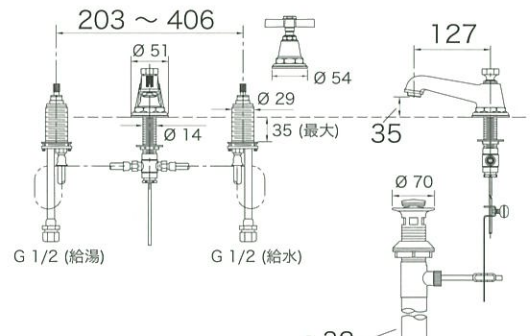

ポリッシュドクローム
K-13132-CP

Ø 32のSまたはPトラップが接続可能です。別途ご手配ください。

Antique アンティーク

ラグジュアリー ★★★

ノスタルジックデザイン。トラディショナルラバトリーを魅力的に仕上げます。

2ハンドルセパレートフォーセット
| for ドロップイン/アンダーマウントシンク

アンティーク

設置タイプ ワイドスプレッドホール

K-108-4

サイズ 吐水D117 H32

材質 真ちゅう
付属品 排水金具
別売品 なし

●オプション K-108-4-□

- -□: カラー
- -CP (ポリッシュドクローム) 306,300円(税抜)
- -PB (バイブラントポリッシュドプラス) 413,400円(税抜)
- -BN 444,000円(税抜)

最適な穴数は、ラバトリーシンク (p.045~) の各ページに記載しています。