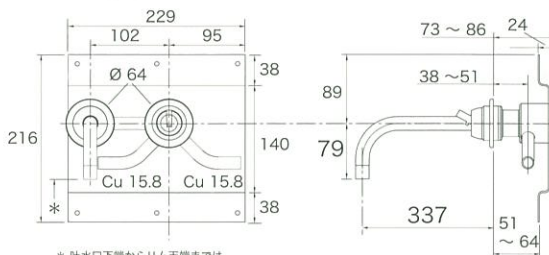

ポリッシュドクローム
K-T197-CP

* 吐水口下縁からリム天端までは、
38 ~ 152 mmになるようにしてください。
排水金具は別売です。

Karbon カーボン

ラグジュアリー ★★★

スタイリッシュデザイン。機能性とデザインの融合。2つの関節で、正確に目的の場所へ吐水できます。

シングルレバーセパレートフォーセット
| for オールシンク

カーボン

設置タイプ 2ホール for カーボン
(デッキマウント)

K-6268

材質 真ちゅう/カーボンファイバー
付属品 給水/湯1/2"変換アダプター、
排水金具
別売品 なし

●オプション K-6268-□

□: カラー

-C11-CP(ポリッシュドクローム) 342,100円(税抜)

最適な穴数は、ラバトリーシンク(p.045~)の各ページ
に記載しています。
不要な穴は、ホールカバー*でふさぐことができます。