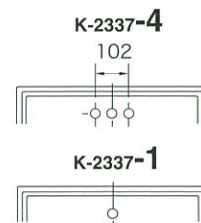

K-2337-4

K-2337-1