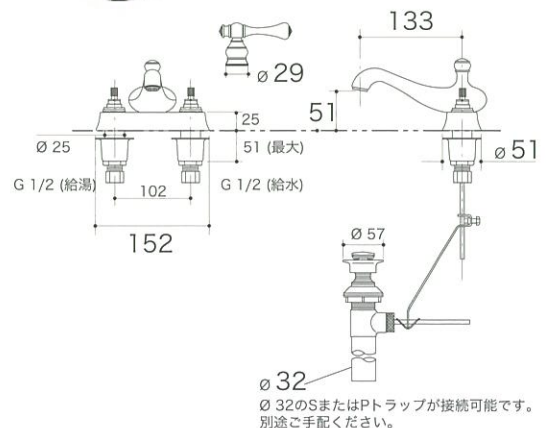

ポリッシュドクローム
K-16100-4A-CP