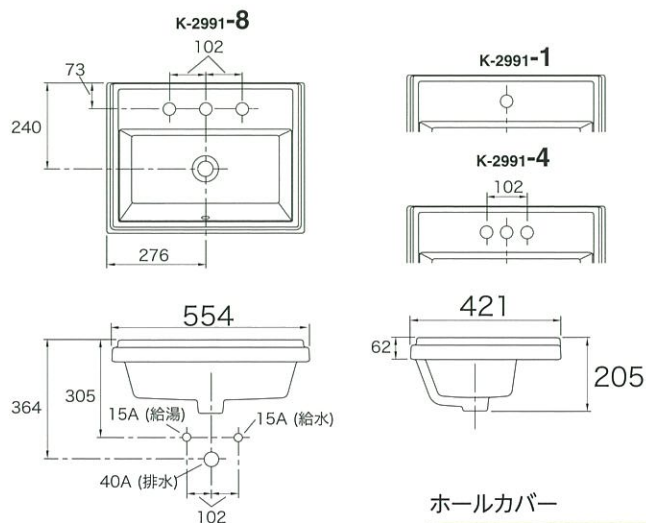

ホールカバー

※2

K-8830-0 7,800円(税抜)
-0(ホワイト)の他に、
水栓金具色-CP,-PB,-VS,-2BZ
シンク色-96,-47,-NY,7があります。

Lavatory Sinks
Lavatory Faucets
Pedestal Sinks
Artist Editions