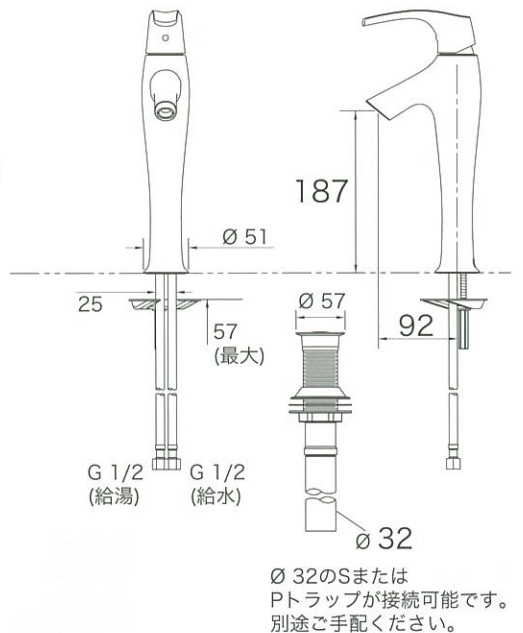

ホールカバー

K-8830-0 7,800円(税抜)
-0(ホワイト)の他に、水栓金具色-CP,-PB,-VS,-2BZ シンク色-96,-47,-NY,7があります。