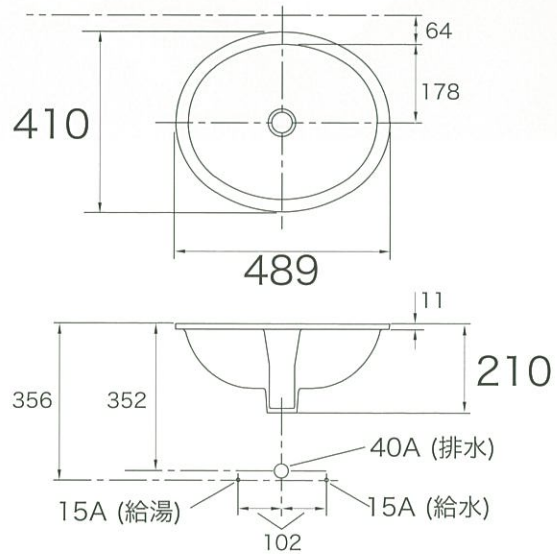

Caxton/Mille Fleurs Gold and Platinum

キャクストン/
ミルフルール コールド&プラチナ

スキャンジナビア調の家具やタペストリーのモチーフを再現。プラチナとゴールドのアクセントが魅力的です。

ラウンド | アンダーマウントシンク

キャクストン

ミルフルール コールド&プラチナ

K-14218-T9

サイズ W489 D410 H210

材質 陶器

付属品 取付金具

別売品 排水金具(フォーセットに付属)

●オプション K-14218-T9-□

□: カラー

-47(アーモンド) 291,500円(税抜)

Camber/Marrakesh キャンバー/マラケシュ

モロッコの古都、マラケシュのデザイン。美しいモザイク模様が特徴です。

ラウンド | アンダーマウントシンク

キャンバー/マラケシュ

K-14046-BU

サイズ W410 D410 H175

材質 陶器

付属品 取付金具

別売品 排水金具(フォーセットに付属)

●オプション K-14046-BU-□

□: カラー

-96(アイズグレー) 453,700円(税抜)