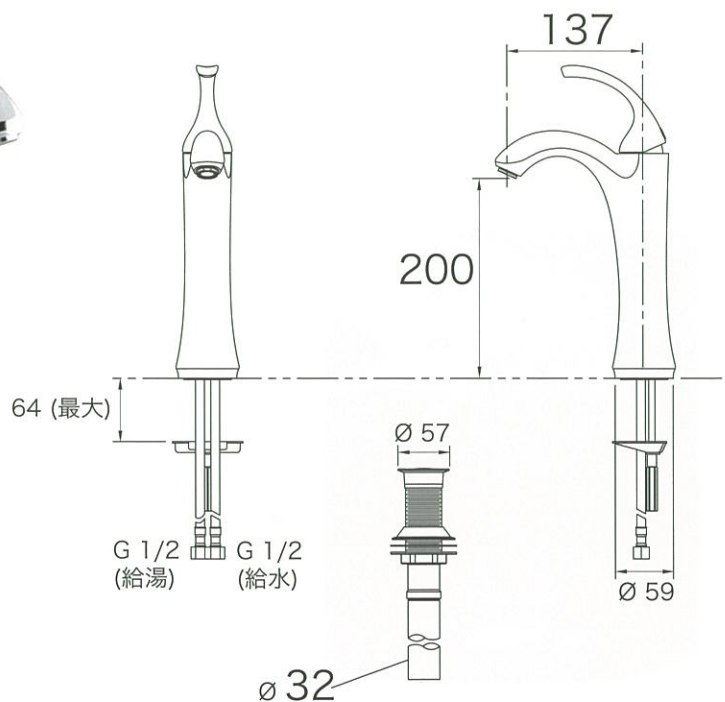

Ø 32

Ø 32のSまたはPトラップが接続可能です。
別途ご手配ください。

ホールカバー ※

K-8830-0 7,800円 (税抜)

-0 (ホワイト) の他に、
水栓金具色-CP、-PB、-VS、-2BZ
シンク色-96、-47、-NY、7があります。