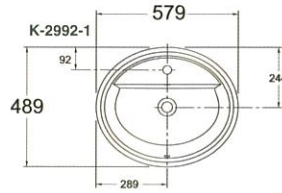

Tresham トレシャム

スタンダード ★

モダンエレガンスデザイン。アメリカンクラシックにシェーカースタイルのモダンな感性を融合。

ラウンド | ドロップインシンク

トレシャム

K-2992

サイズ W579 D489 H222
材質 陶器
付属品 なし
別売品 排水金具(フォーセットに付属)

●オプション K-2992-■-□

■: フォーセットホール(水栓穴)※1
-1(シングルホール)
-4(センターセットホール)
-8(ワイドスプレッドホール)

□: カラー

-0(ホワイト) 58,500円(税抜)
-95(アイズグレイ) 76,000円(税抜)
-96,-47,-NY,-95,-G9,-33,-K4 76,000円(税抜)
-58,-7 87,400円(税抜)

最適な穴数は、ラバトリーフォーセット(p.059~)の各ページに記載しています。
不要な穴は、ホールカバー※2でふさぐことができます。
※1 種類による価格差はありません。

Portrait ポートレート

プレミアム ★★

フレンチデザイン。伝統家具を思わせる彫り込まれたソフトエッジが特徴です。

ラウンド | ドロップインシンク

ポートレート

K-2189

サイズ W575 D479 H225
材質 陶器
付属品 なし
別売品 排水金具(フォーセットに付属)

●オプション K-2189-■-□

■: フォーセットホール(水栓穴)※1
-1(シングルホール)
-4(センターセットホール)
-8(ワイドスプレッドホール)

□: カラー

-0(ホワイト) 86,400円(税抜)
-95(アイズグレイ) 112,300円(税抜)
-96,-47,-NY,-G9,-33,-K4 112,300円(税抜)
-58,-7 129,000円(税抜)

最適な穴数は、ラバトリーフォーセット(p.059~)の各ページに記載しています。
不要な穴は、ホールカバー※2でふさぐことができます。
※1 種類による価格差はありません。

Vintage ビンテージ

プレミアム ★★

クラシックデザイン。細いリムと深い楕円が特徴です。

ノンホール | ドロップインシンク

ビンテージ

K-2220

サイズ W610 D381 H210
材質 陶器
付属品 なし
別売品 排水金具(フォーセットに付属)

●オプション K-2220-□

□: カラー

-0(ホワイト) 137,400円(税抜)
-96,-47 178,400円(税抜)

ラバトリーフォーセットはp.059~の各ページに記載しています。

ホールカバー

※2

K-8830-0 7,800円(税抜)
-0(ホワイト)の他に、
水栓金具色-CP,-PB,-SV,-2BZ
シンク色-96,-47,-NY,7があります。