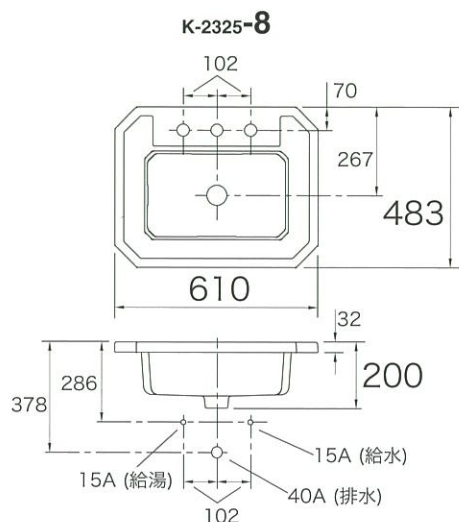

ホールカバー

※2

K-8830-0 7,800円 (税抜)
-0 (ホワイト) の他に、
水栓金具色-CP, PB, VS, -2BZ
シンク色-96, -47, -NY, 7があります。