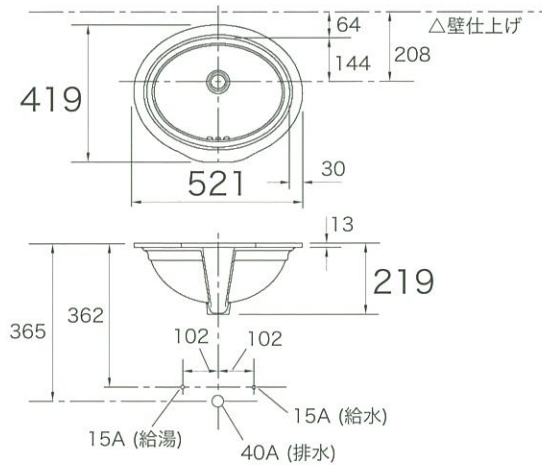

ラバトリーシンク

ラウンド | アンダーマウントシンク

Devonshire デボンシャー

スタンダード ★

クラシックデザイン。伝統的でエレガントなラインとスマートなシルエットが特徴です。

排水金具は別売です。

ラウンド | アンダーマウントシンク

デボンシャー

K-2336

サイズ W521 D419 H219

材質 陶器

付属品 取付金具

別売品 排水金具 (フォーセットに付属)

●オプション K-2336-□

□: カラー

-0 (ホワイト) 56,900円 (税抜)

-7 (ブラックブラック) 84,900円 (税抜)

-96,-47,-NY,-95,-G9,-33,-K4 73,900円 (税抜)

-58 84,900円 (税抜)

ラバトリーフォーセットはp.059~の各ページに記載しています。

Vintage ビンテージ

プレミアム ★★

クラシックデザイン。深い楕円が特徴です。

排水金具は別売です。

ラウンド | アンダーマウントシンク

ビンテージ

K-2240

サイズ W606 D365 H203

材質 陶器

付属品 取付金具

別売品 排水金具 (フォーセットに付属)

●オプション K-2240-□

□: カラー

-0 (ホワイト) 137,400円 (税抜)

-96,-47 178,400円 (税抜)

ラバトリーフォーセットはp.059~の各ページに記載しています。