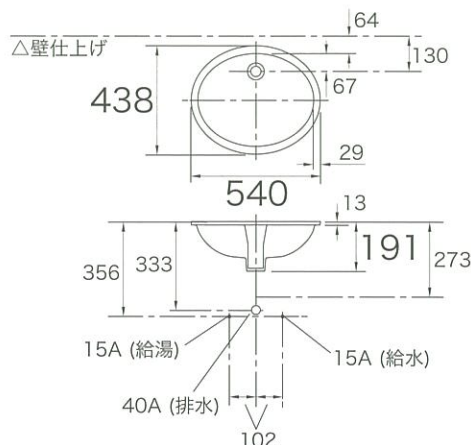

Ladena ラデナ

プレミアム ★★

カジュアルエレガンスデザイン。底がカーブしたユニークなフォルムです。

スクエア | アンダーマウントシンク
ラデナ

K-2215

サイズ W591 D413 H206
材質 陶器
付属品 取付金具
別売品 排水金具(フォーセットに付属)

●オプション K-2215-□

□: カラー
-0(ホワイト) 94,500円(税抜)
-7(ブラックブラック) 141,100円(税抜)
-96,-47,-NY,-95,-G9,-33,-K4 122,800円(税抜)
-58 141,100円(税抜)

ラバトリーフォーセットはp.059~の各ページに記載しています。

ラバトリーシンク
ラウンド | アンダーマウントシンク

Caxton キャクストン

スタンダード ★

流れるようなデザイン。馴染みやすさで人気が高いシンクです。

ラウンド | アンダーマウントシンク
キャクストン

K-2211

サイズ W540 D438 H191
材質 陶器
付属品 取付金具
別売品 排水金具(フォーセットに付属)

●オプション K-2211-□

□: カラー
-0(ホワイト) 30,000円(税抜)
-7(ブラックブラック) 44,800円(税抜)
-96,-47,-NY,-95,-G9,-33,-K4 39,000円(税抜)
-58 44,800円(税抜)

ラバトリーフォーセットはp.059~の各ページに記載しています。