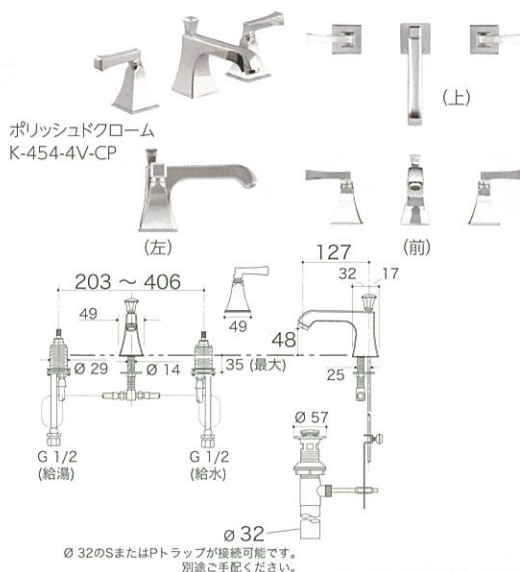

K-454-4V

サイズ 吐水D127 H48

材質 真ちゅう

付属品 排水金具

別売品 なし

●オプション K-454-4V-□

□: カラー

-CP (ポリッシュドクローム) 154,000円 (税抜)

-BN (パイラントブラッシュドニッケル) 223,300円 (税抜)

-BV (パイラントブラッシュドブロンズ) 223,300円 (税抜)

-2BZ 234,200円 (税抜)

最適な穴数は、ラバトリーシンク (p.045~) の各ページに記載しています。

Margaux マルゴ

プレミアム ★★

ミニマルデザイン。流体ラインとスマートシルエットが特徴です。

2ハンドルセラレートフォーセット
| for ドロップイン/アンダーマウントシンク