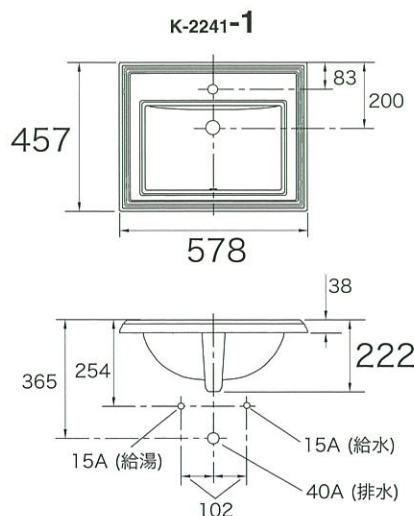

K-2241-4

K-2241-8

ホールカバー

※2

K-8830-0 7,800円 (税抜)

-0 (ホワイト) の他に、
水栓金具色-CP, PB, VS, 2BZ
シンク色-96, -47, -NY, 7があります。