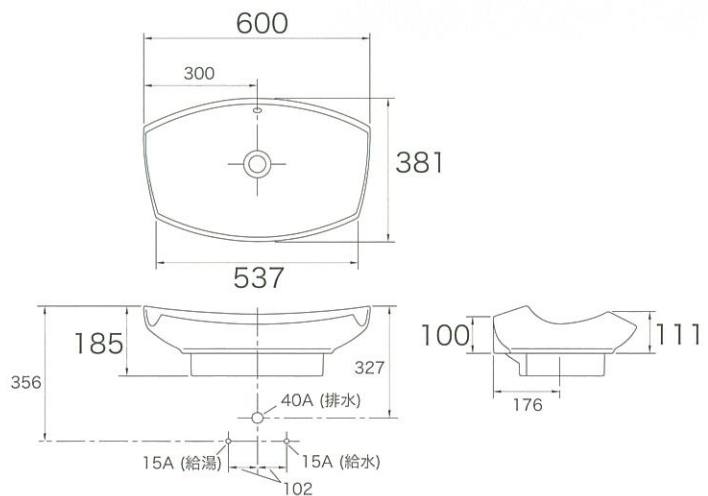

Conical Bell コニカルベル

プレミアム ★★

シンプルエレガンスデザイン。円形のシルエットがさりげないシンクです。

ラウンド | ベッセルシンク

コニカルベル

K-2200

サイズ $\phi 413$ H162 (76)
材質 陶器
付属品 なし
別売品 排水金具 (フォーセットに付属)

●オプション K-2200-□

□: カラー
-0 (ホワイト) 166,200円 (税抜)
-96.-47.-NY.-G9.-K4 216,000円 (税抜)
-HV.-HW 220,500円 (税抜)
-7 248,400円 (税抜)

ラバトリーフォーセットはp.070、p.071の各ページに記載しています。

Leaf リーフ

プレミアム ★★

ナチュラルデザイン。小川に浮いている船のようなフォルムです。

ラウンド | ベッセルシンク

リーフ

K-2530

サイズ W600 D381 H185 (111)
材質 陶器
付属品 なし
別売品 排水金具 (フォーセットに付属)

●オプション K-2530-□

□: カラー
-0 (ホワイト) 188,400円 (税抜)

ラバトリーフォーセットはp.070、p.071の各ページに記載しています。