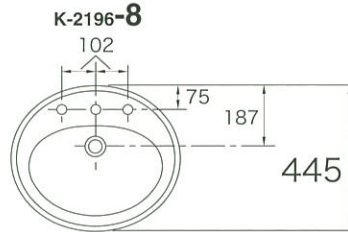

K-2196-1

K-2196-4