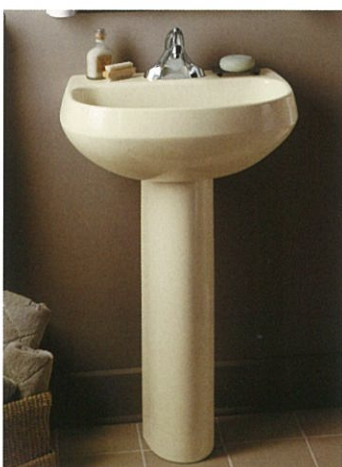

*1 種類による価格差はありません。

シングルホール
 ホワイト
 K-5265-1-0

Wellworth ウェルワース

スタンダード ★

コンテンポラリーデザイン。ラウンド形状が特徴的です。

ペDESTルシンク

ウェルワース

K-2293