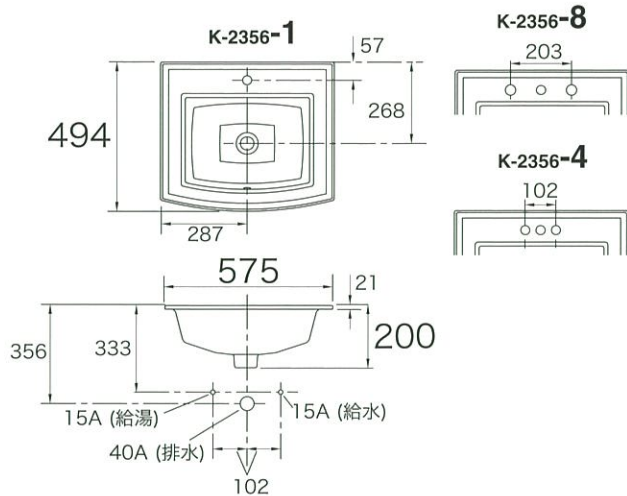

Archer アーチャー

スタンダード ★

クラシックデザイン。時代を超えて愛される繊細な魅力。

スクエア | ドロップインシンク

アーチャー

K-2356

サイズ W575 D494 H200
材質 陶器
付属品 なし
別売品 排水金具(フォーセットに付属)

●オプション K-2356-■-□

■: フォーセットホール(水栓穴)※1
-1(シングルホール)
-4(センターセットホール)
-8(ワイドスプレッドホール)

□: カラー

-0(ホワイト) 47,500円(税抜)
-95(アイズグレイ) 61,700円(税抜)
-96,-47,-NY,-G9,-33,-K4 61,700円(税抜)
-58,-7 71,000円(税抜)

最適な穴数は、ラバトリーフォーセット(p.059-)の各ページに記載しています。
不要な穴は、ホールカバー※2でふさぐことができます。
※1 種類による価格差はありません。

Tresham トレシャム

スタンダード ★

モダンエレガンスデザイン。アメリカンクラシックにシェーカースタイルのモダンな感性を融合。

スクエア | ドロップインシンク

トレシャム

K-2991

サイズ W554 D421 H205
材質 陶器
付属品 なし
別売品 排水金具(フォーセットに付属)

●オプション K-2991-■-□

■: フォーセットホール(水栓穴)※1
-1(シングルホール)
-4(センターセットホール)
-8(ワイドスプレッドホール)

□: カラー

-0(ホワイト) 58,500円(税抜)
-95(アイズグレイ) 76,000円(税抜)
-96,-47,-NY,-G9,-33,-K4 76,000円(税抜)
-58,-7 87,400円(税抜)

最適な穴数は、ラバトリーフォーセット(p.059-)の各ページに記載しています。
不要な穴は、ホールカバー※2でふさぐことができます。
※1 種類による価格差はありません。

ホールカバー

※2

K-8830-0 7,800円(税抜)
-0(ホワイト)の他に、
水栓金具色-CP,-PB,-VS,-2BZ
シンク色-96,-47,-NY,7があります。

Lavatory Sinks
Lavatory Faucets
Pedestal Sinks
Artist Editions