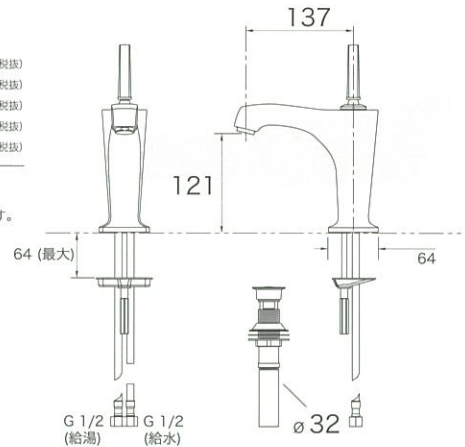

-BN (バイブラントブラッシュドニッケル) 186,100円 (税抜)

-BV (バイブラントブラッシュドブロンズ) 186,100円 (税抜)

最適な穴数は、ラバトリーシンク (p.045~) の
各ページに記載しています。
不要な穴は、ホールカバー*でふさぐことができます。ポリッシュドクローム
K-16230-4-CPØ 32のSまたは
Pトラップが接続可能です。
別途ご手配ください。

Antique アンティーク