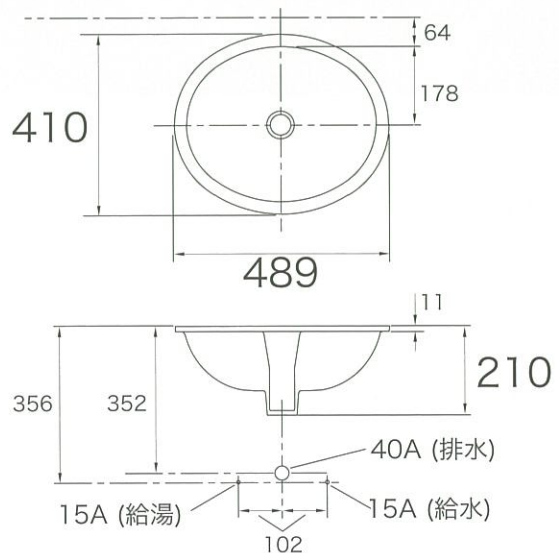

Kathryn/Botanical Study キャサリン／ボタニカルスタディ

16世紀のトルコデザイン。花柄が、カジュアルで伝統的な雰囲気を醸し出します。

スクエア | アンダーマウントシンク
キャサリン／ボタニカルスタディ
K-14275-BT

サイズ W502 D397 H172
材質 陶器
付属品 取付金具
別売品 排水金具 (フォーセットに付属)

●オプション K-14275-BT-□
□: カラー
-0 (ホワイト) 291,500円 (税抜)

Caxton/Imperial Blue キャクストン／インペリアルブルー

明代に作成された磁器の花瓶がモデルです。

ラウンド | アンダーマウントシンク
キャクストン／インペリアルブルー
K-14218-VB

サイズ W489 D410 H210
材質 陶器
付属品 取付金具
別売品 排水金具 (フォーセットに付属)

●オプション K-14218-VB-□
□: カラー
-0 (ホワイト) 291,500円 (税抜)