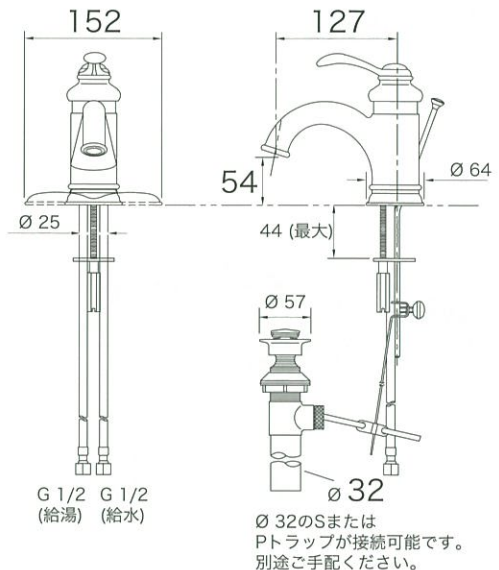

オイルラッドブロンズ
K-12182-2BZ

φ32のSまたは
Pトラップが接続可能です。
別途ご手配ください。

Forte フォルテ

スタンダード ★

クールデザイン。人間工学に基づく流線形のレバーハンドルです。

シングルレバーユニットフォーセット
| for ドロップイン/アンダーマウントシンク

フォルテ

設置タイプ シングルホール

K-10215-4

サイズ 吐水D130 H105

材質 真ちゅう

付属品 給水/湯1/2"変換アダプター、

排水金具

別売品 なし

●オプション K-10215-4-□

□: カラー

-CP (ポリッシュドクローム) 62,200円 (税抜)

-G 76,800円 (税抜)

-BN 88,500円 (税抜)

最適な穴数は、ラバトリーシンク (p.045~) の

各ページに記載しています。

不要な穴は、ホールカバー*でふさぐことができます。