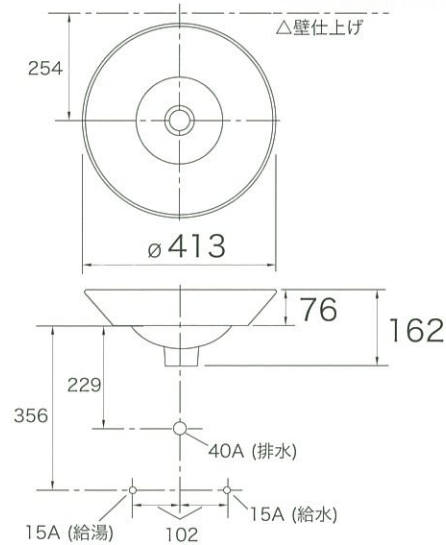

Conical Bell コニカルベル

プレミアム ★★

シンプルエレガンスデザイン。円形のシルエットがさりげないシンクです。

ラウンド | ベッセルシンク

コニカルベル

K-2200

サイズ $\phi 413$ H162 (76)
材質 陶器
付属品 なし
別売品 排水金具 (フォーセットに付属)

●オプション K-2200-□

□: カラー
-0 (ホワイト) 166,200円 (税抜)
-96.-47.-NY.-G9.-K4 216,000円 (税抜)
-HV.-HW 220,500円 (税抜)
-7 248,400円 (税抜)

ラバトリーフォーセットはp.070、p.071の各ページに記載しています。

Leaf リーフ

プレミアム ★★

ナチュラルデザイン。小川に浮いている船のようなフォルムです。

ラウンド | ベッセルシンク

リーフ

K-2530

サイズ W600 D381 H185 (111)
材質 陶器
付属品 なし
別売品 排水金具 (フォーセットに付属)

●オプション K-2530-□

□: カラー
-0 (ホワイト) 188,400円 (税抜)

ラバトリーフォーセットはp.070、p.071の各ページに記載しています。