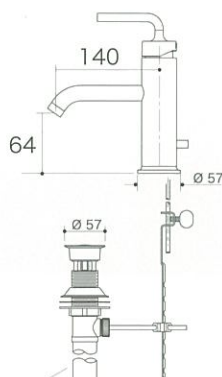

最適な穴数は、ラバトリーシンク (p.045~) の各ページに記載しています。
不要な穴は、ホールカバー*でふさぐことができます。

ポリッシュドクローム
K-14402-4A-CP

ハイブラント
ポリッシュドニッケル
K-14402-4A-SN

ハイブラント
モダンブラッシュドゴールド
K-14402-4A-BGD

Ø32
Ø32のSまたは
Pトラップが接続可能です。
別途ご手配ください。

ハイブラント
ブラッシュドニッケル
K-14402-4A-BN