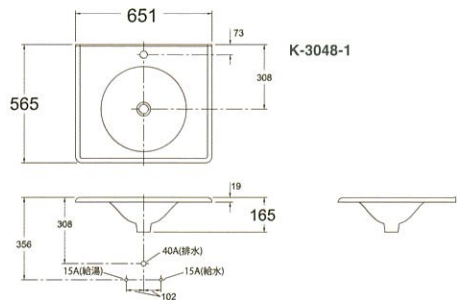

-FF,-FD,-FT,-KA,-7 173,700円(税抜)

最適な穴数は、ラバトリーフォーセット(p.059)の各ページに記載しています。

不要な穴は、ホールカバー※2でふさぐことができます。

※1 種類による価格差はありません。

K-3048-1-0(上)
排水金具は別売です。

シングルホール/ホワイト
K-3048-1-0

バニティトップシンク設置例

ラバトリーシンク
バニティトップシンク
Lavatory Sinks
Lavatory Faucets
Pedestal Sinks
Artist Editions
アーティストエディション