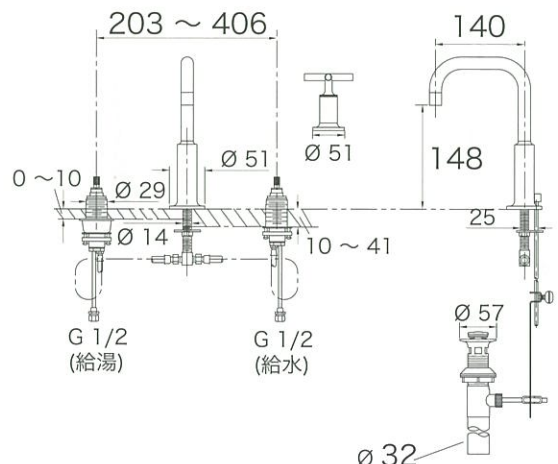

K-14406-3

サイズ 吐水D140 H146

材質 真ちゅう
付属品 排水金具
別売品 なし

●オプション K-14406-3-□

□: カラー
-CP (ポリッシュドクローム) 147,600円 (税抜)
-SN, BGD, -BN, -BV 214,000円 (税抜)

最適な穴数は、ラバトリーシンク (p.045~) の各ページに記載しています。

ポリッシュドクローム K-14406-3-CP

Ø 32のSまたはPトラップが接続可能です。別途ご手配ください。