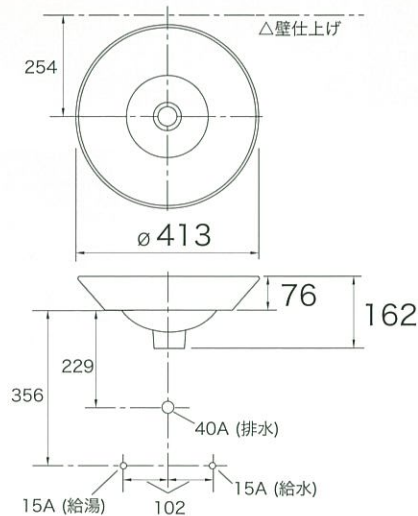

K-14223-SR-0 (上)

K-14223-SR-0