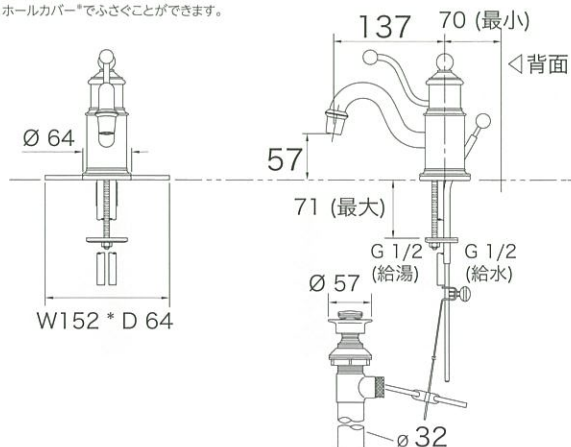

Ø 32のSまたはPトラップが接続可能です。
別途ご手配ください。

ホールカバー

※

K-8830-0 7,800円 (税抜)

-0 (ホワイト) の他に、
水栓金具色-CP、PB、VS、2BZ
シンク色-96、47、NY、7があります。