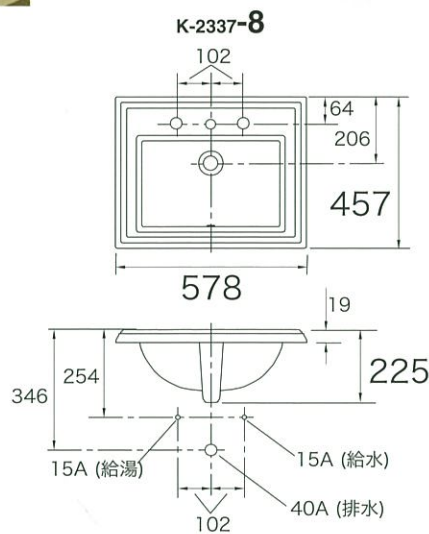

ラバトリーシンク

スクエア | ドロップインシンク

Memoirs / Statelty メモワーズ / ステイトリー

プレミアム ★★

堂々たるデザイン。伝統的な家具や建築デザインがモチーフです。

スクエア | ドロップインシンク

メモワーズ / ステイトリー

K-2337

サイズ W578 D457 H225

材質 陶器

付属品 なし

別売品 排水金具 (フォーセットに付属)

●オプション K-2337-■-□

■: フォーセットホール (水栓穴) *1

-1 (シングルホール)

-4 (センターセットホール)

-8 (ワイドスプレッドホール)

□: カラー

-0 (ホワイト) 59,200円 (税抜)

-95 (アイスグレー) 76,900円 (税抜)

-96, -47, -NY, -G9, -33, -K4 76,900円 (税抜)

-58, -7 88,400円 (税抜)

最適な穴数は、ラバトリーフォーセット (p.059~) の各ページに記載しています。

不要な穴は、ホールカバー**でふさぐことができます。

※1 種類による価格差はありません。

K-2337-4

K-2337-1

Memoirs / Classic メモワーズ / クラシック

プレミアム ★★

洗練された存在感。クラウンモールディング風のエッジが特徴です。

スクエア | ドロップインシンク

メモワーズ / クラシック

K-2241

サイズ W578 D457 H222

材質 陶器

付属品 なし

別売品 排水金具 (フォーセットに付属)

●オプション K-2241-■-□

■: フォーセットホール (水栓穴) *1

-1 (シングルホール)

-4 (センターセットホール) ※種類による

-8 (ワイドスプレッドホール) 価格差はありません。

□: カラー

-0 (ホワイト) 67,100円 (税抜)

-95 (アイスグレー) 87,200円 (税抜)

-96, -47, -NY, -G9, -33, -K4 87,200円 (税抜)

-58, -7 100,300円 (税抜)

最適な穴数は、ラバトリーフォーセット (p.059~) の各ページに記載しています。

不要な穴は、ホールカバー**でふさぐことができます。

※1 種類による価格差はありません。

K-2241-4

K-2241-8

ホールカバー

※2

K-8830-0 7,800円 (税抜)

-0 (ホワイト) の他に、
水栓金具色-CP, PB, VS, 2BZ
シンク色-96, -47, -NY, 7があります。