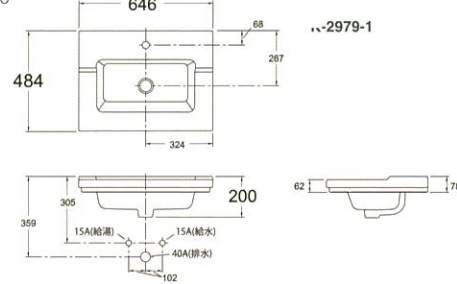

K-2979-1-0(上)
排水金具は別売です。

シングルホール/ホワイト
K-2979-1-0

Iron/Impressions アイアン/インプレッションズ

プレミアム ★★

正方形と優美な曲線が織りなす洗練のデザイン。鋳物ホーローのバニティトップです。

スクエア | バニティトップシンク

アイアン/インプレッションズ

K-3048

サイズ W651 D565 H165
材質 鋳物ホーロー
付属品 なし
別売品 排水金具(フォーセットに付属)

●オプション K-3048-☐-☐

-☒: フォーセットホール(水栓穴)※1

-1(シングルホール)

-4(センターセットホール)

-8(ワイドスプレッドホール)

-☐: カラー

-0(ホワイト) 116,200円(税抜)

-96,-47,-NY,-95,-G9,-20 151,100円(税抜)

-FF,-FD,-FT,-KA,-7 173,700円(税抜)

最適な穴数は、ラバトリーフォーセット(p.059)の各ページに記載しています。

不要な穴は、ホールカバー※2でふさぐことができます。

※1 種類による価格差はありません。