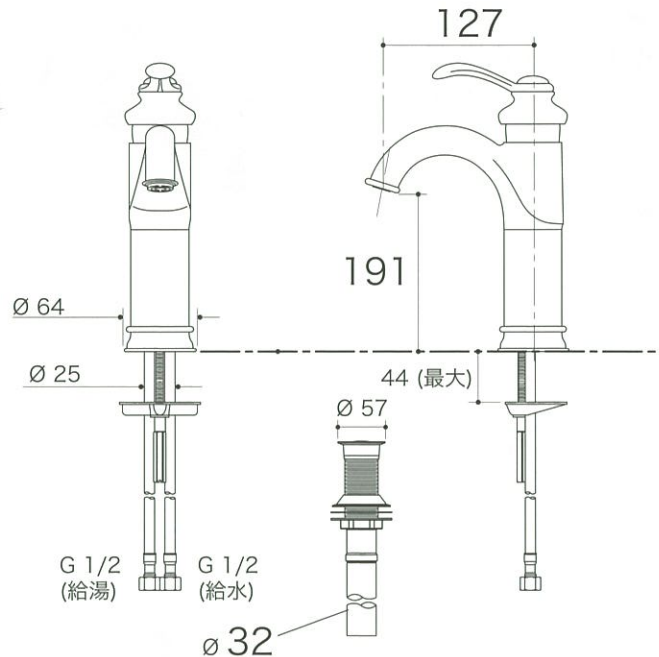

□: カラー

-CP (ポリッシュドクローム) 96,700円 (税抜)

-BN 132,800円 (税抜)

-2BZ 143,400円 (税抜)

最適な穴数は、ラバトリーシンク (p.053, p.054) の
各ページに記載しています。
不要な穴は、ホールカバー*でふさぐことができます。

ポリッシュドクローム
K-12183-CP

Ø 32

Ø 32のSまたはPトラップが接続可能です。
別途ご手配ください。