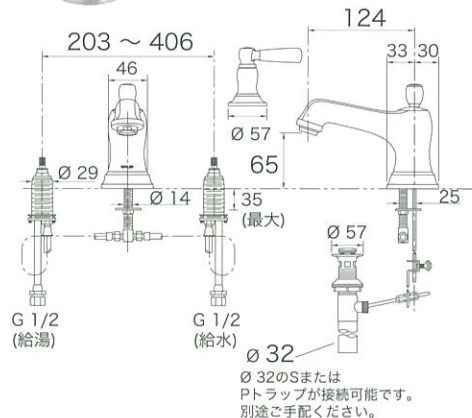

ポリッシュドクローム
K-10577-4-CP