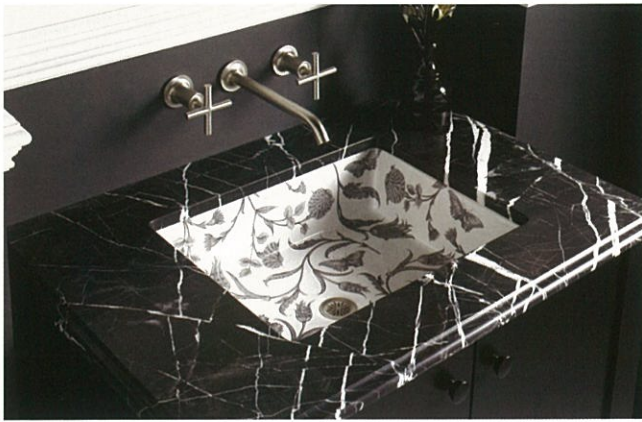

Kathryn/Botanical Study キャサリン／ボタニカルスタディ

16世紀のトルコデザイン。花柄が、カジュアルで伝統的な雰囲気を醸し出します。

K-14275-BT-0