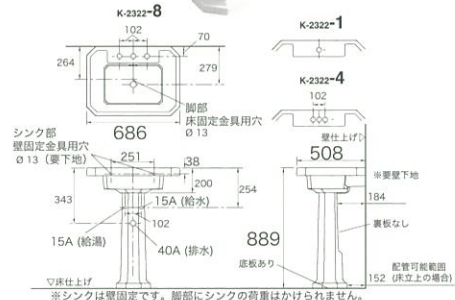

※シンクは壁固定です。脚部にシンクの荷重はかけられません。

Anatole アナトール

ラグジュアリー ★★★

ロマンチックスタイルデザイン。シンクから脚にかけての優美なラインがドラマチックな魅力を生み出します。

ペDESTタルシンク

アナトール

K-2099

サイズ W552 D464 H810
材質 陶器
付属品 取付金具
別売品 排水金具(フォーセットに付属)

●オプション K-2099-■-□

- ■: フォーセットホール(水栓穴)※1
- -1 (シングルホール)
- -4 (センターセットホール)
- -8 (ワイドスプレッドホール)

□: カラー

-0 (ホワイト) 288,300円(税抜)
-96,-47 374,600円(税抜)

最適な穴数は、ラバトリーフォーセット(p.059-)の各ページに記載しています。
不要な穴は、ホールカバー※2でふさぐことができます。
※1 種類による価格差はありません。