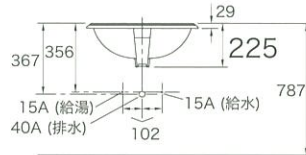

Tresham トレシャム

スタンダード ★

モダンエレガンスデザイン。アメリカンクラシックにシェーカースタイルのモダンな感性を融合。

ラウンド | ドロップインシンク

トレシャム

K-2992

サイズ W579 D489 H222
材質 陶器
付属品 なし
別売品 排水金具(フォーセットに付属)

●オプション K-2992-■-□

■: フォーセットホール(水栓穴)※1
-1(シングルホール)
-4(センターセットホール)
-8(ワイドスプレッドホール)

□: カラー

-0(ホワイト) 58,500円(税抜)
-95(アイズグレイ) 76,000円(税抜)
-96,-47,-NY,-95,-G9,-33,-K4 76,000円(税抜)
-58,-7 87,400円(税抜)

最適な穴数は、ラバトリーフォーセット(p.059~)の各ページに記載しています。
不要な穴は、ホールカバー※2でふさぐことができます。
※1 種類による価格差はありません。

Portrait ポートレート

プレミアム ★★

フレンチデザイン。伝統家具を思わせる彫り込まれたソフトエッジが特徴です。

ラウンド | ドロップインシンク

ポートレート

K-2189

サイズ W575 D479 H225
材質 陶器
付属品 なし
別売品 排水金具(フォーセットに付属)

●オプション K-2189-■-□

■: フォーセットホール(水栓穴)※1
-1(シングルホール)
-4(センターセットホール)
-8(ワイドスプレッドホール)

□: カラー

-0(ホワイト) 86,400円(税抜)
-95(アイズグレイ) 112,300円(税抜)
-96,-47,-NY,-G9,-33,-K4 112,300円(税抜)
-58,-7 129,000円(税抜)

最適な穴数は、ラバトリーフォーセット(p.059~)の各ページに記載しています。
不要な穴は、ホールカバー※2でふさぐことができます。
※1 種類による価格差はありません。

K-2189-8-0(上)
排水金具は別売です。

Vintage ビンテージ

プレミアム ★★

クラシックデザイン。細いリムと深い楕円が特徴です。

ノンホール | ドロップインシンク

ビンテージ

K-2220

サイズ W610 D381 H210
材質 陶器
付属品 なし
別売品 排水金具(フォーセットに付属)

●オプション K-2220-□

□: カラー

-0(ホワイト) 137,400円(税抜)
-96,-47 178,400円(税抜)

ラバトリーフォーセットはp.059~の各ページに記載しています。

ホールカバー

※2

K-8830-0 7,800円(税抜)
-0(ホワイト)の他に、
水栓金具色-CP,-PB,-SV,-2BZ
シンク色-96,-47,-NY,7があります。