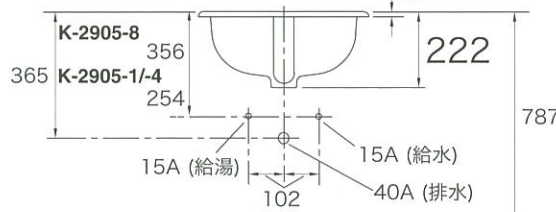

ホールカバー

K-8830-0 7,800円(税抜)
-0 (ホワイト)の他に、
水栓金具色-CP,-PB,-VS,-2BZ
シンク色-96,-47,-NY,7があります。