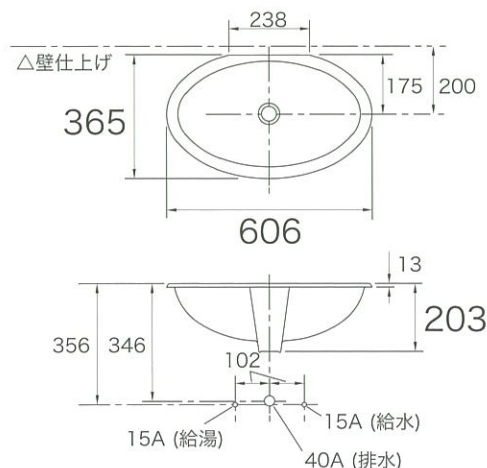

ラバトリーシンク

ラウンド | アンダーマウントシンク

Devonshire デボンシャー

スタンダード ★

クラシックデザイン。伝統的でエレガントなラインとスマートなシルエットが特徴です。

排水金具は別売です。

ラウンド | アンダーマウントシンク

デボンシャー

K-2336

サイズ W521 D419 H219

材質 陶器

付属品 取付金具

別売品 排水金具 (フォーセットに付属)

●オプション K-2336-□

□: カラー

-0 (ホワイト) 56,900円 (税抜)

-7 (ブラックブラック) 84,900円 (税抜)

-96,-47,-NY,-95,-G9,-33,-K4 73,900円 (税抜)

-58 84,900円 (税抜)

ラバトリーフォーセットはp.059~の各ページに記載しています。

Vintage ビンテージ

プレミアム ★★

クラシックデザイン。深い楕円が特徴です。

排水金具は別売です。

ラウンド | アンダーマウントシンク

ビンテージ

K-2240

サイズ W606 D365 H203

材質 陶器

付属品 取付金具

別売品 排水金具 (フォーセットに付属)

●オプション K-2240-□

□: カラー

-0 (ホワイト) 137,400円 (税抜)

-96,-47 178,400円 (税抜)

ラバトリーフォーセットはp.059~の各ページに記載しています。