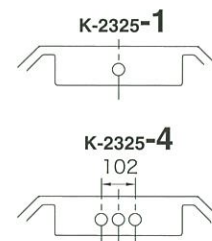

ホールカバー

※2

K-8830-0 7,800円 (税抜)
-0 (ホワイト) の他に、
水栓金具色-CP, PB, VS, -2BZ
シンク色-96, -47, -NY, 7があります。