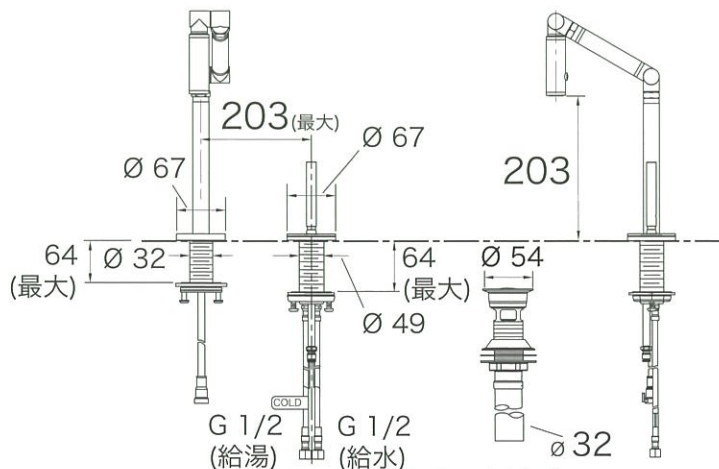

ホールカバー

K-8830-0 7,800円(税抜)

-0(ホワイト)の他に、
水栓金具色-CP,-PB,-VS,-2BZ
シンク色-96,-47,-NY,7があります。

Ø 32のSまたは
Pトラップが接続可能です。
別途ご手配ください。