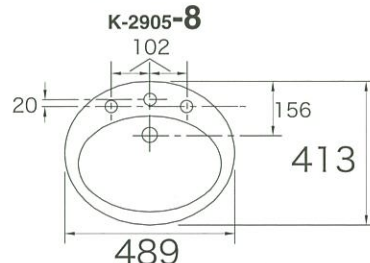

K-2905-1

K-2905-4