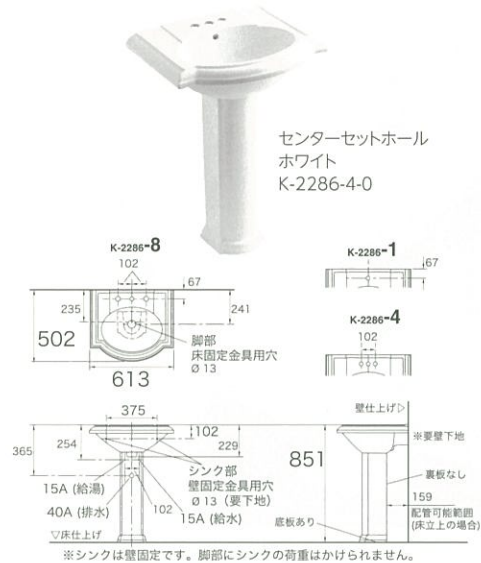

Devonshire デボンシャー

スタンダード ★

クラシックデザイン。伝統的でエレガントなラインとスマートなシルエットが特徴です。

ペDESTルシンク
デボンシャー
K-2286
サイズ W613 D502 H851
材質 陶器
付属品 取付金具
別売品 排水金具(フォーセットに付属)

1. ●オプション K-2286-☐-☐
2. ■: フォーセットホール(水栓穴) *1
   - -1 (シングルホール)
   - -4 (センターセットホール)
   - -8 (ワイドスプレッドホール)
3. □: カラー
4. -0 (ホワイト) 92,900円(税抜)
   - -96,-47,-NY,-95,-G9,-33,-K4 120,800円(税抜)
   - -58,-7 138,700円(税抜)

最適な穴数は、ラバトリーフォーセット(p.059~)の各ページに記載しています。
不要な穴は、ホールカバー*2でふさぐことができます。
*1 種類による価格差はありません。

Bancroft バンクロフト

スタンダード ★

アメリカンラディショナルデザイン。優雅さを受け継ぐ20世紀初頭のクラシカルなシルエットです。

ペDESTルシンク
バンクロフト
K-2338
サイズ W610 D533 H895
材質 陶器
付属品 取付金具
別売品 排水金具(フォーセットに付属)

1. ●オプション K-2338-☐-☐
2. ■: フォーセットホール(水栓穴) *1
   - -1 (シングルホール)
   - -4 (センターセットホール)
   - -8 (ワイドスプレッドホール)
3. □: カラー
4. -0 (ホワイト) 117,000円(税抜)
   - -96,-47,-NY,-95,-G9,-33,-K4 152,100円(税抜)
   - -58,-7 174,900円(税抜)

最適な穴数は、ラバトリーフォーセット(p.059~)の各ページに記載しています。
不要な穴は、ホールカバー*2でふさぐことができます。
*1 種類による価格差はありません。

Tresham トレシャム

スタンダード ★

モダンエレガンスデザイン。アメリカンクラシックにシェーカースタイルのモダンな感性を融合。

ペDESTルシンク
トレシャム
K-2844
サイズ W610 D495 H879
材質 陶器
付属品 取付金具
別売品 排水金具(フォーセットに付属)

1. ●オプション K-2844-☐-☐
2. ■: フォーセットホール(水栓穴) *1
   - -1 (シングルホール)
   - -4 (センターセットホール)
   - -8 (ワイドスプレッドホール)
3. □: カラー
4. -0 (ホワイト) 136,500円(税抜)
   - -96,-47,-NY,-95,-G9,-33,-K4 177,400円(税抜)
   - -58,-7 204,000円(税抜)

最適な穴数は、ラバトリーフォーセット(p.059~)の各ページに記載しています。
不要な穴は、ホールカバー*2でふさぐことができます。
*1 種類による価格差はありません。

ラバトリー
Lavatory sinks
Lavatory faucets
Pedestal Sinks
Artist Editions
アーティストエディション