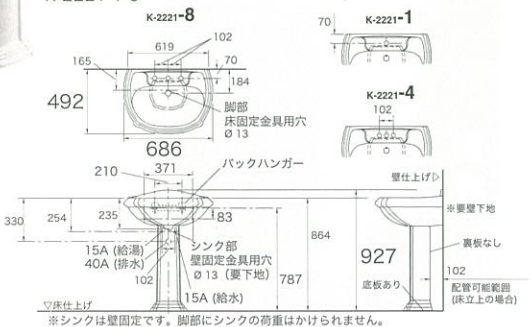

●オプション K-2221-■-□

- ■: フォーセットホール(水栓穴)※1
- -1 (シングルホール)
- -4 (センターセットホール)
- -8 (ワイドスプレッドホール)

□: カラー

-0 (ホワイト) 207,400円(税抜)
-96,-47,-NY,-95,-G9,-33,-K4 269,600円(税抜)
-58,-7 309,900円(税抜)

最適な穴数は、ラバトリーフォーセット(p.059)の各ページに記載しています。不要な穴は、ホールカバー※2でふさぐことができます。※1 種類による価格差はありません。

シングルホール
ホワイト
K-2221-1-0