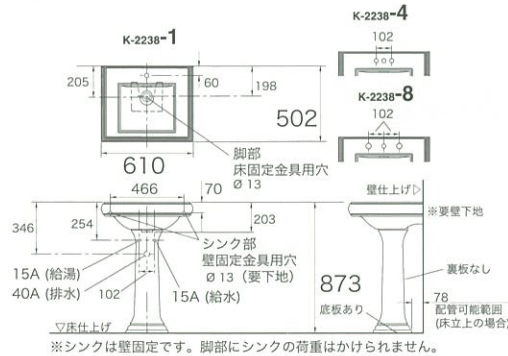

Memoirs / Stately

プレミアム ★★

堂々たるデザイン。伝統的な家具や建築デザインがモチーフです。

ペDESTルシンク メモワーズ/ステイトリー K-2344

サイズ W622 D521 H883
材質 陶器
付属品 取付金具
別売品 排水金具(フォーセットに付属)

●オプション K-2344-■-□

- ■: フォーセットホール(水栓穴)※1
- -1 (シングルホール)
- -4 (センターセットホール)
- -8 (ワイドスプレッドホール)

□: カラー

-0 (ホワイト) 137,500円(税抜)
-96,-47,-NY,-95,-G9,-33,-K4 178,700円(税抜)
-58,-7 205,500円(税抜)

最適な穴数は、ラバトリーフォーセット(p.059)の各ページに記載しています。不要な穴は、ホールカバー※2でふさぐことができます。※1 種類による価格差はありません。

センターセットホール
ホワイト
K-2344-4-0

Memoirs / Classic

プレミアム ★★

洗練された存在感。クラウンモーディング風のエッジが特徴です。

ペDESTルシンク メモワーズ/クラシック K-2238

サイズ W610 D502 H873
材質 陶器
付属品 取付金具
別売品 排水金具(フォーセットに付属)

●オプション K-2238-■-□

- ■: フォーセットホール(水栓穴)※1
- -1 (シングルホール)
- -4 (センターセットホール)
- -8 (ワイドスプレッドホール)

□: カラー

-0 (ホワイト) 141,100円(税抜)
-96,-47,-NY,-95,-G9,-33,-K4 183,400円(税抜)
-58,-7 210,900円(税抜)

最適な穴数は、ラバトリーフォーセット(p.059)の各ページに記載しています。不要な穴は、ホールカバー※2でふさぐことができます。※1 種類による価格差はありません。

センターセットホール
ホワイト
K-2238-4-0

Portrait

プレミアム ★★

フレンチデザイン。伝統家具を思わせる彫り込まれたソフトエッジが特徴です。

ペDESTルシンク ポートレート K-2221

サイズ W686 D492 H927
材質 陶器
付属品 取付金具(バックハンガー)
別売品 排水金具(フォーセットに付属)

●オプション K-2221-■-□

- ■: フォーセットホール(水栓穴)※1
- -1 (シングルホール)
- -4 (センターセットホール)
- -8 (ワイドスプレッドホール)

□: カラー

-0 (ホワイト) 207,400円(税抜)
-96,-47,-NY,-95,-G9,-33,-K4 269,600円(税抜)
-58,-7 309,900円(税抜)

最適な穴数は、ラバトリーフォーセット(p.059)の各ページに記載しています。不要な穴は、ホールカバー※2でふさぐことができます。※1 種類による価格差はありません。

シングルホール
ホワイト
K-2221-1-0