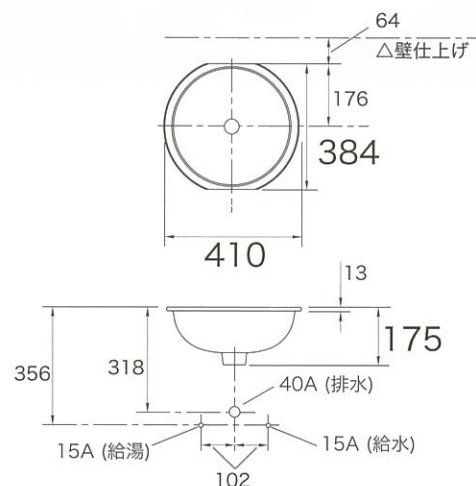

K-14046-BU

サイズ W410 D410 H175

材質 陶器

付属品 取付金具

別売品 排水金具(フォーセットに付属)

●オプション K-14046-BU-□

□: カラー

-96(アイズグレー) 453,700円(税抜)