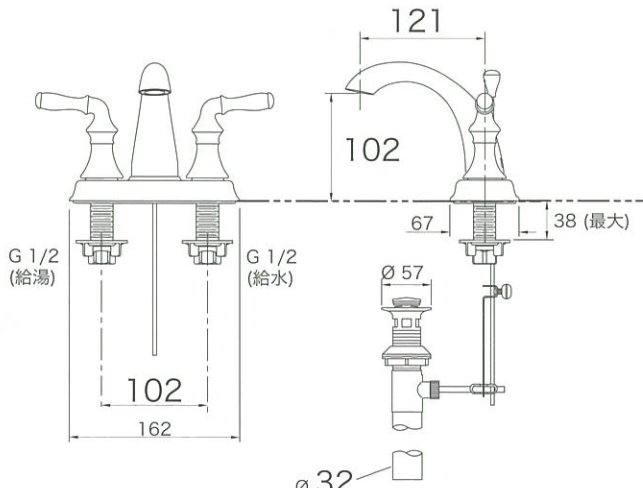

パイラント
ポリッシュドプラス
K-393-N4-PB

パイラント
ブラッシュドニッケル
K-393-N4-BN

パイラント
ブラッシュドブロンズ
K-393-N4-BV

オイルラッドブロンズ
K-393-N4-2BZ

Ø 32のSまたはPトラップが接続可能です。別途ご手配ください。

Fairfax フェアファックス

スタンダード ★

ノスタルジックデザイン。優雅で古典的な風情が様々なスタイルにマッチします。