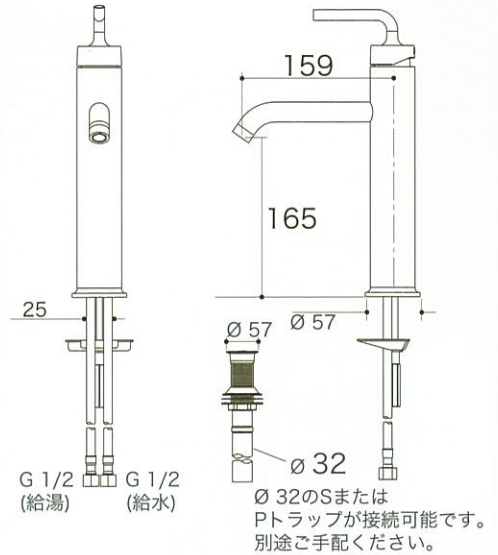

Purist ピュリスト

プレミアム ★★

ミニマルデザイン。シンプルさと使いやすさの結晶です。

ピュリスト

設置タイプ シングルホール

K-14404-4A

サイズ 吐水D159 H165
材質 真ちゅう
付属品 給水/湯1/2"変換アダプター、排水金具
別売品 なし

●オプション K-14404-4A-□

□: カラー
-CP(ポリッシュドクローム) 183,200円(税抜)
-SN 240,700円(税抜)
-BGD,-BN,-BV 264,000円(税抜)

最適な穴数は、ラバトリーシンク(p.053、p.054)の各ページに記載しています。
不要な穴は、ホールカバー*でふさぐことができます。

Symbol シンボル

プレミアム ★★

ナチュラルデザイン。自然界に見られるパターンや形が美しさとバランスをもたらします。

シンボル

設置タイプ シングルホール

K-19774-4

サイズ 吐水D92 H187
材質 真ちゅう
付属品 給水/湯1/2"変換アダプター、排水金具
別売品 なし

●オプション K-19774-4-□

□: カラー
-CP(ポリッシュドクローム) 233,000円(税抜)
-BN 336,100円(税抜)

最適な穴数は、ラバトリーシンク(p.053、p.054)の各ページに記載しています。
不要な穴は、ホールカバー*でふさぐことができます。

ホールカバー

K-8830-0 7,800円(税抜)
-0(ホワイト)の他に、水栓金具色-CP,-PB,-VS,-2BZ シンク色-96,-47,-NY,7があります。