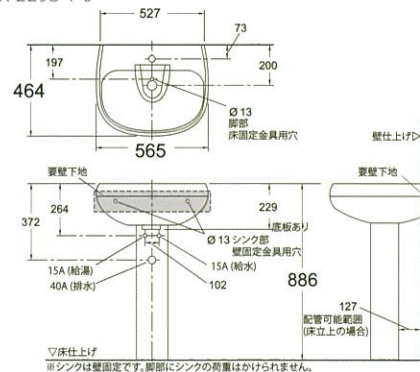

シングルホール/ホワイト
K-2293-1-0

K-2293-1-0(上)