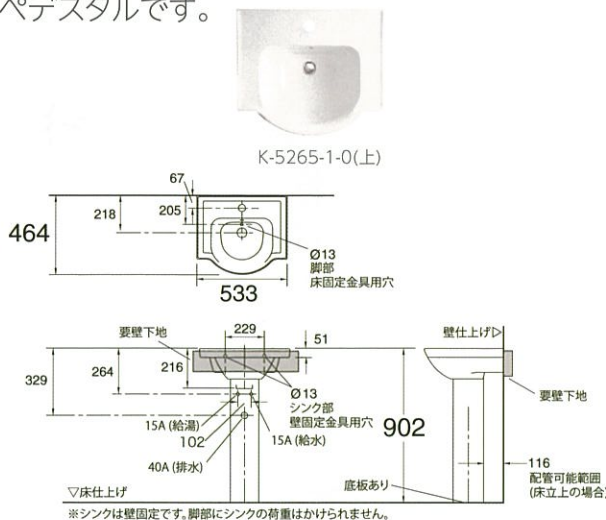

シングルホール
ホワイト
K-5265-1-0