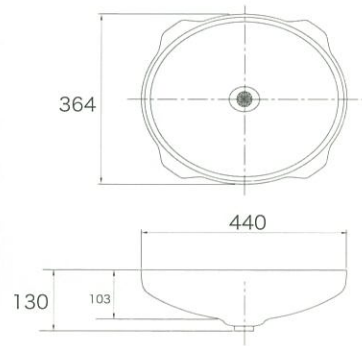

Lilies Lore リリロア

アールヌーボースタイルデザイン。豊かに様式化された植物のモチーフです。

K-14297-MP1

K-14297-MP1 (上)

ラウンド | アンダーマウントシンク
リリロア

K-14297-MP1

サイズ W440 D364 H130
材質 青銅
付属品 なし
別売品 排水金具(フォーセットに付属)

637,100円(税抜)