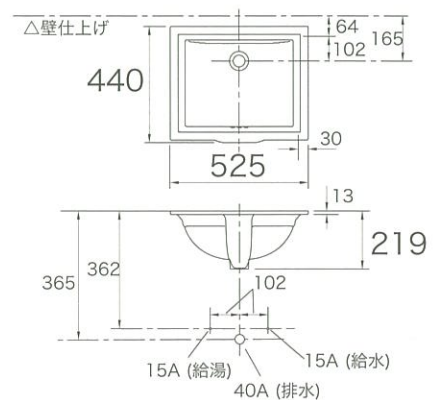

スクエア | アンダーマウントシンク

メモワーズ

K-2339

サイズ W525 D440 H219
材質 陶器
付属品 取付金具
別売品 排水金具(フォーセットに付属)

●オプション K-2339-□

-□: カラー

-0(ホワイト) 79,800円(税抜)
-96,-47,-NY,-95,-G9,-33,-K4 103,600円(税抜)
-58,-7 119,200円(税抜)

ラバトリーフォーセットはp.059~の各ページに記載しています。