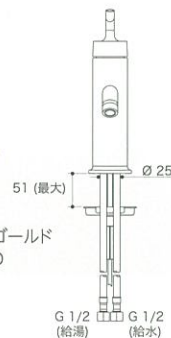

最適な穴数は、ラバトリーシンク (p.045~) の各ページに記載しています。
不要な穴は、ホールカバー*でふさぐことができます。

ポリッシュドクローム
K-14402-4A-CP

ハイブラント
ポリッシュドニッケル
K-14402-4A-SN

ハイブラント
モダンブラッシュドゴールド
K-14402-4A-BGD

Ø32
Ø32のSまたは
Pトラップが接続可能です。
別途ご手配ください。

ハイブラント
ブラッシュドニッケル
K-14402-4A-BN