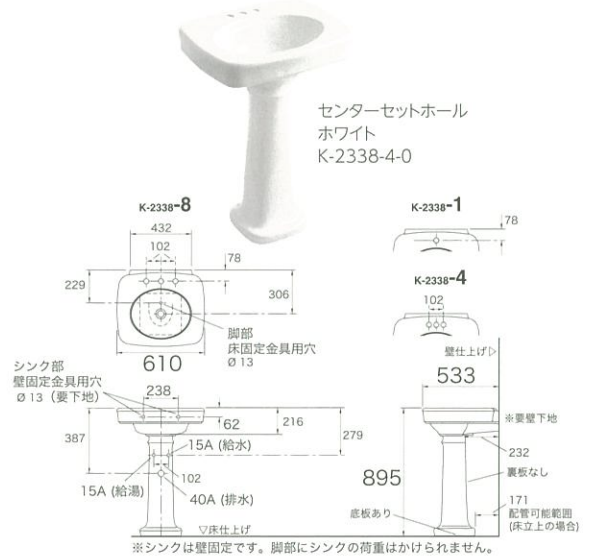

Devonshire デボンシャー

スタンダード ★

クラシックデザイン。伝統的でエレガントなラインとスマートなシルエットが特徴です。

ペDESTルシンク
デボンシャー
K-2286
サイズ W613 D502 H851
材質 陶器
付属品 取付金具
別売品 排水金具(フォーセットに付属)

1. ●オプション K-2286-☐-☐
2. ■: フォーセットホール(水栓穴) *1
   - -1 (シングルホール)
   - -4 (センターセットホール)
   - -8 (ワイドスプレッドホール)
3. □: カラー
4. -0 (ホワイト) 92,900円(税抜)
   - -96,-47,-NY,-95,-G9,-33,-K4 120,800円(税抜)
   - -58,-7 138,700円(税抜)

最適な穴数は、ラバトリーフォーセット(p.059~)の各ページに記載しています。
不要な穴は、ホールカバー*2でふさぐことができます。
*1 種類による価格差はありません。

Bancroft バンクロフト

スタンダード ★

アメリカンラディショナルデザイン。優雅さを受け継ぐ20世紀初頭のクラシカルなシルエットです。

ペDESTルシンク
バンクロフト
K-2338
サイズ W610 D533 H895
材質 陶器
付属品 取付金具
別売品 排水金具(フォーセットに付属)

1. ●オプション K-2338-☐-☐
2. ■: フォーセットホール(水栓穴) *1
   - -1 (シングルホール)
   - -4 (センターセットホール)
   - -8 (ワイドスプレッドホール)
3. □: カラー
4. -0 (ホワイト) 117,000円(税抜)
   - -96,-47,-NY,-95,-G9,-33,-K4 152,100円(税抜)
   - -58,-7 174,900円(税抜)

最適な穴数は、ラバトリーフォーセット(p.059~)の各ページに記載しています。
不要な穴は、ホールカバー*2でふさぐことができます。
*1 種類による価格差はありません。

Tresham トレシャム

スタンダード ★

モダンエレガンスデザイン。アメリカンクラシックにシェーカースタイルのモダンな感性を融合。

ペDESTルシンク
トレシャム
K-2844
サイズ W610 D495 H879
材質 陶器
付属品 取付金具
別売品 排水金具(フォーセットに付属)

1. ●オプション K-2844-☐-☐
2. ■: フォーセットホール(水栓穴) *1
   - -1 (シングルホール)
   - -4 (センターセットホール)
   - -8 (ワイドスプレッドホール)
3. □: カラー
4. -0 (ホワイト) 136,500円(税抜)
   - -96,-47,-NY,-95,-G9,-33,-K4 177,400円(税抜)
   - -58,-7 204,000円(税抜)

最適な穴数は、ラバトリーフォーセット(p.059~)の各ページに記載しています。
不要な穴は、ホールカバー*2でふさぐことができます。
*1 種類による価格差はありません。

ラバトリー
Lavatory sinks
Lavatory faucets
Pedestal Sinks
Artist Editions
アーティストエディション