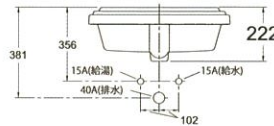

Tresham トレシャム

スタンダード ★

モダンエレガンスデザイン。アメリカンクラシックにシェーカースタイルのモダンな感性を融合。

ラウンド | ドロップインシンク

トレシャム

K-2992

サイズ W579 D489 H222
材質 陶器
付属品 なし
別売品 排水金具(フォーセットに付属)

●オプション K-2992-■-□

■: フォーセットホール(水栓穴)※1
-1(シングルホール)
-4(センターセットホール)
-8(ワイドスプレッドホール)

□: カラー

-0(ホワイト) 58,500円(税抜)
-95(アイズグレイ) 76,000円(税抜)
-96,-47,-NY,-95,-G9,-33,-K4 76,000円(税抜)
-58,-7 87,400円(税抜)

最適な穴数は、ラバトリーフォーセット(p.059~)の各ページに記載しています。
不要な穴は、ホールカバー※2でふさぐことができます。
※1 種類による価格差はありません。

Portrait ポートレート

プレミアム ★★

フレンチデザイン。伝統家具を思わせる彫り込まれたソフトエッジが特徴です。

ラウンド | ドロップインシンク

ポートレート

K-2189

サイズ W575 D479 H225
材質 陶器
付属品 なし
別売品 排水金具(フォーセットに付属)

●オプション K-2189-■-□

■: フォーセットホール(水栓穴)※1
-1(シングルホール)
-4(センターセットホール)
-8(ワイドスプレッドホール)

□: カラー

-0(ホワイト) 86,400円(税抜)
-95(アイズグレイ) 112,300円(税抜)
-96,-47,-NY,-G9,-33,-K4 112,300円(税抜)
-58,-7 129,000円(税抜)

最適な穴数は、ラバトリーフォーセット(p.059~)の各ページに記載しています。
不要な穴は、ホールカバー※2でふさぐことができます。
※1 種類による価格差はありません。

Vintage ビンテージ

プレミアム ★★

クラシックデザイン。細いリムと深い楕円が特徴です。

ノンホール | ドロップインシンク

ビンテージ

K-2220

サイズ W610 D381 H210
材質 陶器
付属品 なし
別売品 排水金具(フォーセットに付属)

●オプション K-2220-□

□: カラー

-0(ホワイト) 137,400円(税抜)
-96,-47 178,400円(税抜)

ラバトリーフォーセットはp.059~の各ページに記載しています。

ホールカバー

※2

K-8830-0 7,800円(税抜)
-0(ホワイト)の他に、
水栓金具色-CP,-PB,-SV,-2BZ
シンク色-96,-47,-NY,7があります。