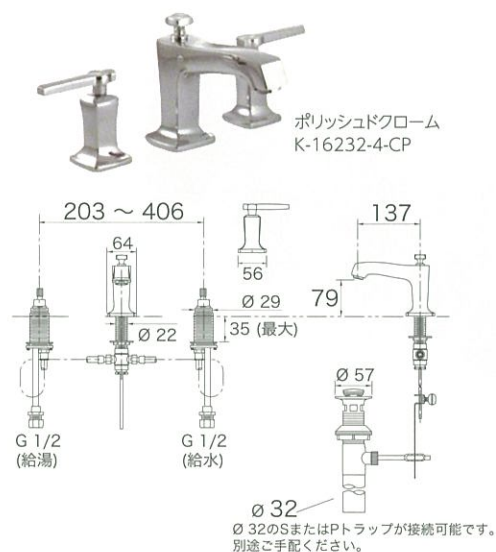

ラバトリーフォーセット

2ハンドルセラレートフォーセット | for ドロップイン/アンダーマウントシンク

Memoirs メモワーズ

プレミアム ★★

堂々たるデザイン。伝統的な家具や建築デザインがモチーフです。

2ハンドルセラレートフォーセット
| for ドロップイン/アンダーマウントシンク

メモワーズ

設置タイプ ワイドスプレッドホール

K-454-4V

サイズ 吐水D127 H48

材質 真ちゅう

付属品 排水金具

別売品 なし

●オプション K-454-4V-□

□: カラー

-CP (ポリッシュドクローム) 154,000円 (税抜)

-BN (パイラントブラッシュドニッケル) 223,300円 (税抜)

-BV (パイラントブラッシュドブロンズ) 223,300円 (税抜)

-2BZ 234,200円 (税抜)

最適な穴数は、ラバトリーシンク (p.045~) の各ページに記載しています。

Margaux マルゴ

プレミアム ★★

ミニマルデザイン。流体ラインとスマートシルエットが特徴です。

2ハンドルセラレートフォーセット
| for ドロップイン/アンダーマウントシンク

マルゴ

設置タイプ ワイドスプレッドホール

K-16232-4

サイズ 吐水D137 H79

材質 真ちゅう

付属品 排水金具

別売品 なし

●オプション K-16232-4-□

□: カラー

-CP (ポリッシュドクローム) 166,600円 (税抜)

-SN, -AF 208,700円 (税抜)

-BN, -BV 241,500円 (税抜)

最適な穴数は、ラバトリーシンク (p.045~) の各ページに記載しています。

Revival リバイバル

プレミアム ★★

クラシックデザイン。ヨーロピアンスタイルとアメリカンクラシックをブレンドしています。

2ハンドルセラレートフォーセット
| for ドロップイン/アンダーマウントシンク

リバイバル

設置タイプ ワイドスプレッドホール

K-16102-4A

サイズ 吐水D133 H76

材質 真ちゅう

付属品 排水金具

別売品 なし

●オプション K-16102-4A-□

□: カラー

-CP (ポリッシュドクローム) 176,600円 (税抜)

-PB 221,200円 (税抜)

-BN, -BV 255,900円 (税抜)

最適な穴数は、ラバトリーシンク (p.045~) の各ページに記載しています。