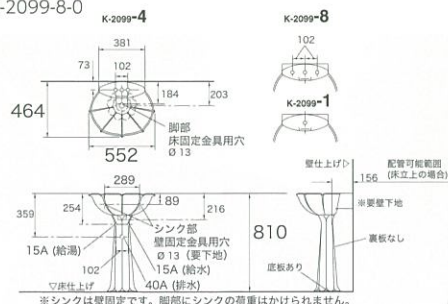

※シンクは壁固定です。脚部にシンクの荷重はかけられません。

ホールカバー

※2

K-8830-0 7,800円(税抜)

-0 (ホワイト)の他に、
水栓金具色-CP,-PB,-VS,-2BZ
シンク色-96,-47,-NY,7があります。