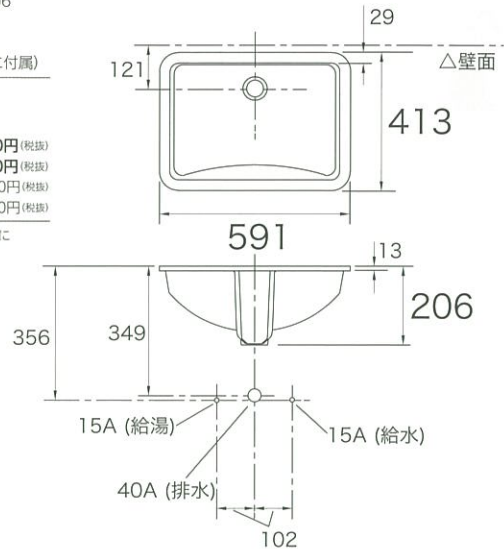

Ladena ラデナ

プレミアム ★★

カジュアルエレガンスデザイン。底がカーブしたユニークなフォルムです。

スクエア | アンダーマウントシンク
ラデナ

K-2215

サイズ W591 D413 H206
材質 陶器
付属品 取付金具
別売品 排水金具(フォーセットに付属)

●オプション K-2215-□

□: カラー
-0(ホワイト) 94,500円(税抜)
-7(ブラックブラック) 141,100円(税抜)
-96,-47,-NY,-95,-G9,-33,-K4 122,800円(税抜)
-58 141,100円(税抜)

ラバトリーフォーセットはp.059~の各ページに記載しています。

ラバトリーシンク
ラウンド | アンダーマウントシンク

Caxton キャクストン

スタンダード ★

流れるようなデザイン。馴染みやすさで人気が高いシンクです。

ラウンド | アンダーマウントシンク
キャクストン

K-2211

サイズ W540 D438 H191
材質 陶器
付属品 取付金具
別売品 排水金具(フォーセットに付属)

●オプション K-2211-□

□: カラー
-0(ホワイト) 30,000円(税抜)
-7(ブラックブラック) 44,800円(税抜)
-96,-47,-NY,-95,-G9,-33,-K4 39,000円(税抜)
-58 44,800円(税抜)

ラバトリーフォーセットはp.059~の各ページに記載しています。