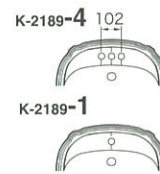

K-2189-8-0(上)
排水金具は別売です。