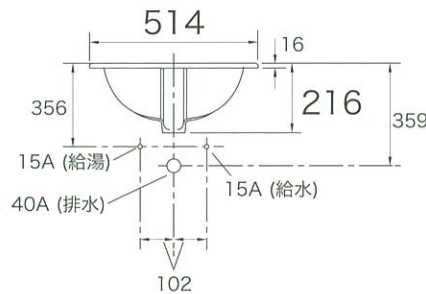

Farmington ファーミントン

スタンダード ★

クラシックデザイン。楕円の心地よいラインが古典的な美しさを生み出しています。