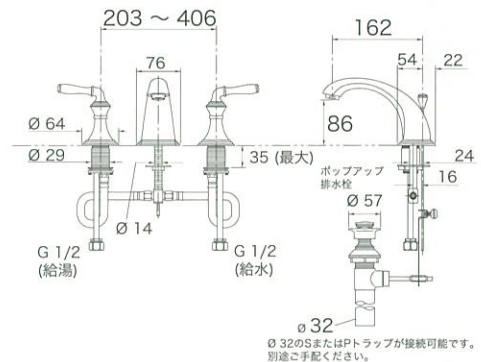

バイブラント
ポリッシュドプラス
K-394-4-PB

バイブラント
ブラッシュドニッケル
K-394-4-BN

バイブラント
ブラッシュドブロンズ
K-394-4-BV

オイルラッドブロンズ
K-394-4-2BZ

ポプアップ排水栓
Ø 57
Ø 32のSまたはPトラップが接続可能です。別途ご手配ください。

Kelston ケルストン

スタンダード ★

トラディショナルデザイン。優雅で魅力的な古典の威厳を守っています。