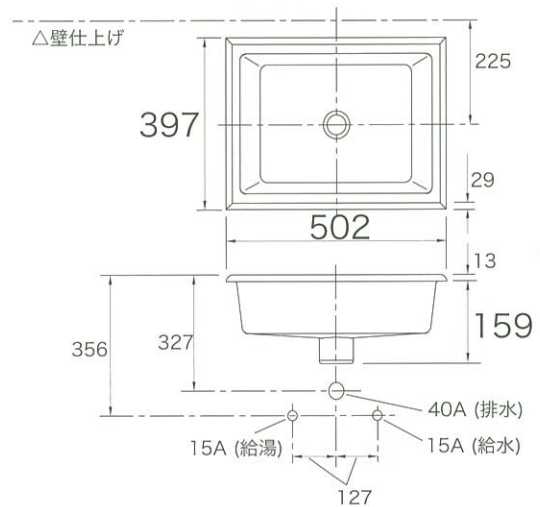

Kathryn/Botanical Study キャサリン／ボタニカルスタディ

16世紀のトルコデザイン。花柄が、カジュアルで伝統的な雰囲気を醸し出します。

スクエア | アンダーマウントシンク
キャサリン／ボタニカルスタディ
K-14275-BT

サイズ W502 D397 H172
材質 陶器
付属品 取付金具
別売品 排水金具 (フォーセットに付属)

●オプション K-14275-BT-□
□: カラー
-0 (ホワイト) 291,500円 (税抜)

Caxton/Imperial Blue キャクストン／インペリアルブルー

明代に作成された磁器の花瓶がモデルです。

ラウンド | アンダーマウントシンク
キャクストン／インペリアルブルー
K-14218-VB

サイズ W489 D410 H210
材質 陶器
付属品 取付金具
別売品 排水金具 (フォーセットに付属)

●オプション K-14218-VB-□
□: カラー
-0 (ホワイト) 291,500円 (税抜)