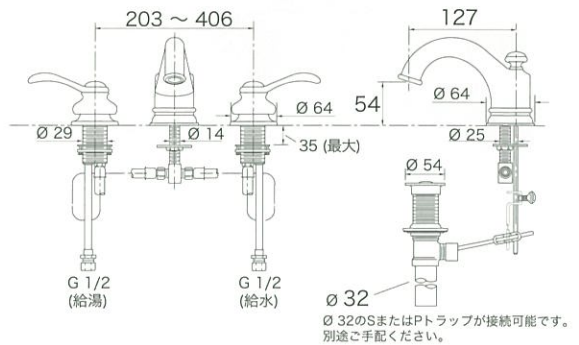

Fairfax フェアファックス

スタンダード ★

ノスタルジックデザイン。優雅で古典的な風情が様々なスタイルにマッチします。

2ハンドルセパレートフォーセット
| for ドロップイン/アンダーマウントシンク

フェアファックス

設置タイプ ワイドスプレッドホール

K-12265-4

サイズ 吐水D127 H54

材質 真ちゅう
付属品 排水金具
別売品 なし

●オプション K-12265-4-□

□: カラー
-CP (ポリッシュドクローム) 90,100円 (税抜)
-BN 127,400円 (税抜)
-2BZ 134,700円 (税抜)

最適な穴数は、ラバトリーシンク (p.045~) の各ページに記載しています。

Bancroft バンクロフト

スタンダード ★

アメリカンラディショナルデザイン。優雅さを受け継ぐ20世紀初頭のクラシカルなシルエットです。

2ハンドルセパレートフォーセット
| for ドロップイン/アンダーマウントシンク

バンクロフト

設置タイプ ワイドスプレッドホール

K-10577-4

サイズ 吐水D124 H65

材質 真ちゅう
付属品 排水金具
別売品 なし

●オプション K-10577-4-□

□: カラー
-CP (ポリッシュドクローム) 123,000円 (税抜)
-SN 166,100円 (税抜)
-BN, BV 178,400円 (税抜)
-2BZ 184,500円 (税抜)

最適な穴数は、ラバトリーシンク (p.045~) の各ページに記載しています。

Purist ピュリスト

プレミアム ★★

ミニマルデザイン。官能的建築様式にシンプルさを融合しました。

2ハンドルセパレートフォーセット
| for ドロップイン/アンダーマウントシンク

ピュリスト

設置タイプ ワイドスプレッドホール

K-14406-3

サイズ 吐水D140 H146

材質 真ちゅう
付属品 排水金具
別売品 なし

●オプション K-14406-3-□

□: カラー
-CP (ポリッシュドクローム) 147,600円 (税抜)
-SN, BGD, -BN, -BV 214,000円 (税抜)

最適な穴数は、ラバトリーシンク (p.045~) の各ページに記載しています。

Ø 32のSまたはPトラップが接続可能です。別途ご手配ください。