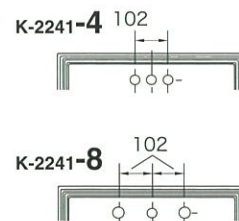

K-2241-4

K-2241-8

ホールカバー

※2

K-8830-0 7,800円 (税抜)

-0 (ホワイト) の他に、
水栓金具色-CP, PB, VS, 2BZ
シンク色-96, -47, -NY, 7があります。