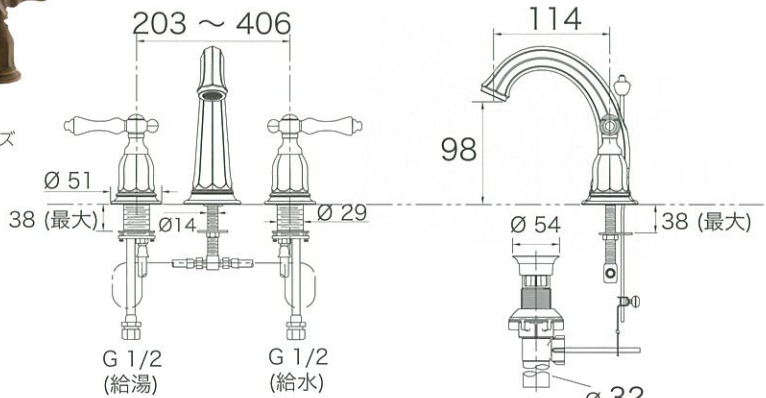

Ø 32のSまたはPトラップが接続可能です。別途ご手配ください。