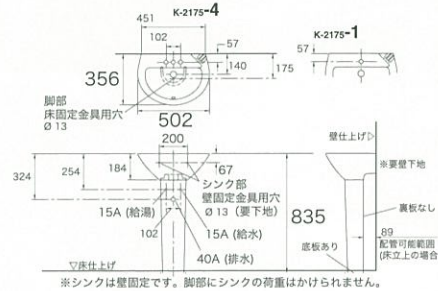

※シンクは壁固定です。脚部にシンクの荷重はかけられません。