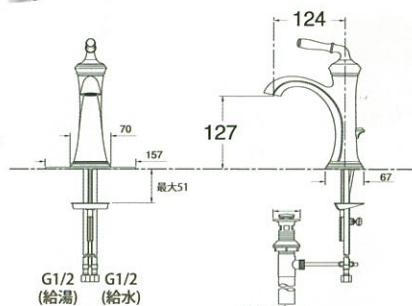

193(前) 193(上)

Ø32
Ø32のSまたは
Pトラップが接続可能です。
別途ご手配ください。