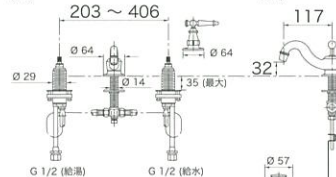

●オプション K-108-4-□

- : カラー
- CP (ポリッシュドクローム) 306,300円(税抜)
- PB (バイブラントポリッシュドプラス) 413,400円(税抜)
- BN 444,000円(税抜)

最適な穴数は、ラバトリーシンク (p.045~) の各ページに記載しています。

ポリッシュドクローム
K-108-4-CP

バイブラントポリッシュドプラス
K-108-4-PB

Ø 32のSまたはPトラップが接続可能です。別途ご手配ください。