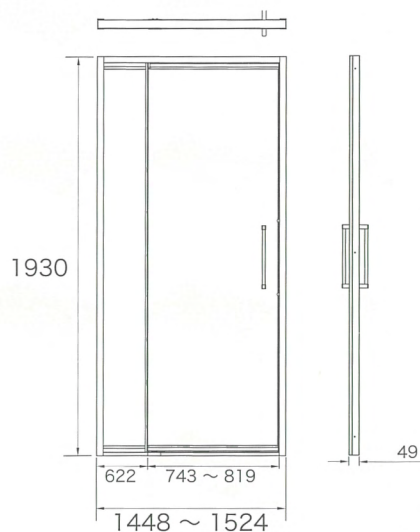

# Purist ピュリスト

シャワードア

ピュリスト

**K-702010-L**

サイズ W762~838 H1829

材質 アルミ/強化ガラス

付属品 取付金具

別売品 なし