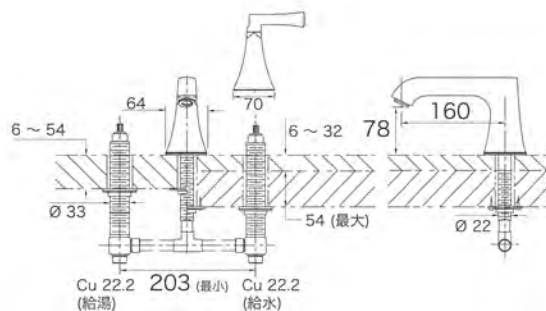

バスタブ

2ハンドルセパレートフォーセット | for バスタブ

Memoirs メモワーズ

プレミアム ★★

堂々たるデザイン。伝統的な家具や建築デザインがモチーフです。

2ハンドルセパレートフォーセット
| for バスタブ

メモワーズ

設置タイプ ワイドスプレッドホール

K-T469-4V

サイズ 吐水D160 H78

材質 真ちゅう

付属品 埋込バルブ K-301-K-NA

別売品 なし

●オプション K-T469-4V-□

□: カラー

-CP (ポリッシュドクローム) 274,100円 (税別)

-BN, -BV 354,200円 (税別)

-2BZ 361,400円 (税別)