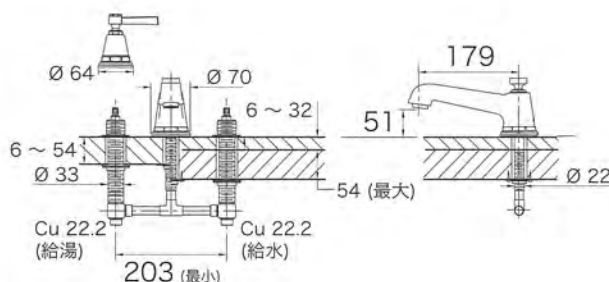

バスタブ

2ハンドルセパレートフォーセット | for バスタブ

Memoirs メモワーズ

プレミアム ★★

堂々たるデザイン。伝統的な家具や建築デザインがモチーフです。

2ハンドルセパレートフォーセット
| for バスタブ

メモワーズ

設置タイプ ワイドスプレッドホール

K-T469-4V

サイズ 吐水D160 H78

材質 真ちゅう

付属品 埋込バルブ K-301-K-NA

別売品 なし

●オプション K-T469-4V-□

□: カラー

-CP (ポリッシュドクローム) 274,100円 (税別)

-BN, -BV 354,200円 (税別)

-2BZ 361,400円 (税別)

Purist ピュリスト

プレミアム ★★

ミニマルデザイン。官能的建築様式にシンプルさを融合しました。

2ハンドルセパレートフォーセット
| for バスタブ

ピュリスト

設置タイプ ワイドスプレッドホール

K-T14428-4

サイズ 吐水D191 H197

材質 真ちゅう

付属品 埋込バルブ K-301-K-NA

別売品 なし

●オプション K-T14428-4-□

□: カラー

-CP (ポリッシュドクローム) 285,400円 (税別)

-SN, -BN, -BV 370,500円 (税別)

Pinstripe/Pure ピンストライプ/ピュア

ラグジュアリー ★★★

アール・デコスタイルデザイン。ラバトリーにビンテージな魅力をもたらします。

2ハンドルセパレートフォーセット
| for バスタブ

ピンストライプ/ピュア

設置タイプ ワイドスプレッドホール

K-T13140-4A

サイズ 吐水D179 H51

材質 真ちゅう

付属品 埋込バルブ K-301-K-NA

別売品 なし

●オプション K-T13140-4A-□

□: カラー

-CP (ポリッシュドクローム) 375,700円 (税別)

-SN 459,500円 (税別)

-BN, -BV 501,500円 (税別)