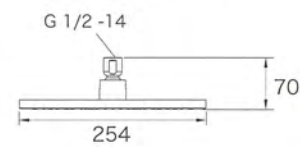

Katalyst キヤタリスト

プレミアム ★★

温暖な夏のスコールを再現した"レイン"シャワー。空気を含んだ暖かい雨が、全身を包み込みます。

レインシャワー | フォーセット for シャワー

キヤタリスト

トラディショナルラウンド

K-13693

サイズ ϕ 265 H95
材質 真ちゅう
付属品 なし
別売品 シャワーアーム/M K-7394

●オプション K-13693-□

-□: カラー
-CP (ポリッシュドクローム) 153,400円(税別)
-SN.-AF 199,400円(税別)
-BN.-BV 214,700円(税別)
-2BZ 222,400円(税別)

キヤタリスト

コンテンポラリースクエア

K-13696

サイズ W254 D254 H70
材質 真ちゅう
付属品 なし
別売品 シャワーアーム/M K-7394

●オプション K-13696-□

-□: カラー
-CP (ポリッシュドクローム) 279,000円(税別)
-SN 362,700円(税別)
-BN.-BV 390,600円(税別)

キヤタリスト

コンテンポラリーラウンド

K-13689

サイズ ϕ 254 H70
材質 真ちゅう
付属品 なし
別売品 シャワーアーム/M K-7394

●オプション K-13689-□

-□: カラー
-CP (ポリッシュドクローム) 139,500円(税別)
-SN 181,300円(税別)
BN.-BV 195,200円(税別)

シャワーアーム/M K-7394

●オプション K-7394-□

-□: カラー
-CP 24,100円(税別)
-SN.-AF 31,300円(税別)
-BN.-BV.-2BZ 33,700円(税別)

HydroRail ハイドロレール

スタンダード ★

バス/シャワーカラム
| フォーセット for シャワー

ハイドロレール

K-45209

材質 真ちゅう
付属品 なし
別売品 レインシャワー、ハンドシャワー

●オプション K-45209-□

-□: カラー
-CP (ポリッシュドクローム) 112,000円(税別)
-SN 145,600円(税別)
-BN.-BV 156,800円(税別)
-2BZ 168,000円(税別)