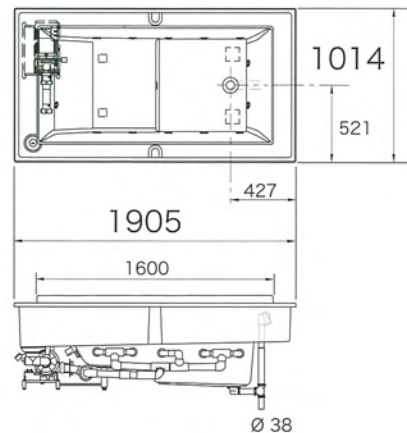

(上)

■バスタブ用排水金具

K-7193

●オプション
K-7193-□
-□: カラー
-CP(ポリッシュドクローム) 96,000円(税別)
-SN,-BN,-2BZ 120,100円(税別)

■ハイドロセラピー(気泡浴)

最適に配置されたノズルから放たれる気泡は、まるでシャンパンのそのように絶妙な大きさで肌をやさしく撫でてくれます。全身が包み込まれるような心地よさです。