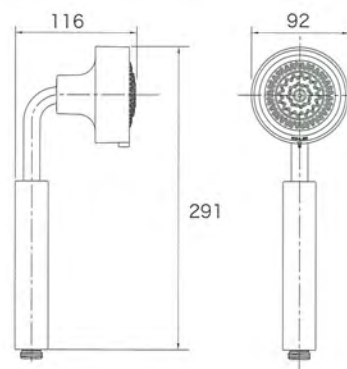

Forte フォルテ

スタンダード ★

スタイリッシュデザイン。コンテンポラリーからトラディショナルまで幅広く対応します。

ハンドシャワー
| フォーセット for シャワー

フォルテ

K-10286

材質 ABS樹脂、真ちゅうほか
付属品 日本仕様アダプター
別売品 なし

●オプション K-10286-□

□: カラー
-CP (ポリッシュドクローム) 35,200円 (税別)
-G 37,300円 (税別)
-AF、PB 37,900円 (税別)
-SN、BN、BV、2BZ 40,200円 (税別)

MasterShower マスターシャワー

スタンダード ★

ハンドシャワー
| フォーセット for シャワー

マスターシャワー

K-8543

材質 ABS樹脂、ポリプロピレンほか
付属品 日本仕様アダプター
別売品 なし

●オプション K-8543-□

□: カラー
-CP (ポリッシュドクローム) 33,600円 (税別)

Purist ピュリスト

プレミアム ★★

ミニマルデザイン。官能的建築様式にシンプルさを融合しました。

ハンドシャワー
| フォーセット for シャワー

ピュリスト

K-978

材質 ABS樹脂、真ちゅうほか
付属品 日本仕様アダプター
別売品 なし

●オプション K-978-□

□: カラー
-CP (ポリッシュドクローム) 41,800円 (税別)
-BN 60,500円 (税別)