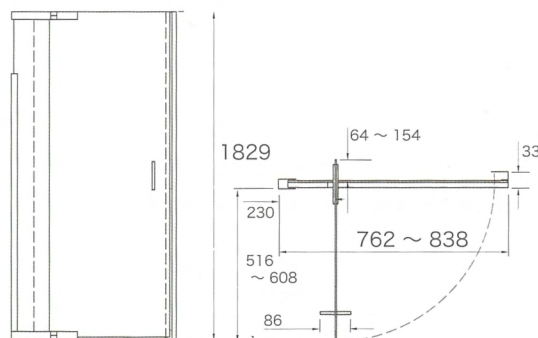

シャワードア

ピュリスト

K-702010-L

サイズ W762~838 H1829

材質 アルミ/強化ガラス

付属品 取付金具

別売品 なし

●オプション K-702010-L-□

□: カラー

-SH(ブライトシルバー) 284,400円(税抜)

-BN 368,500円(税抜)

ブライトシルバー
K-702010-L-SH