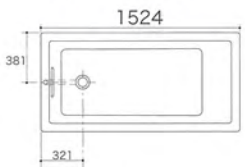

## K-1121

サイズ W1524 D762 H483  
材質 アクリル  
付属品 なし  
別売品 排水金具 K-7272

●オプション K-1121-□

□: カラー  
-0(ホワイト) 312,100円(税別)  
-96,-47,-NY,-95,-G9,-33 343,300円(税別)  
-58,-7 360,500円(税別)

ホワイト K-1121-0

K-1121

バイブラアコースティックバス