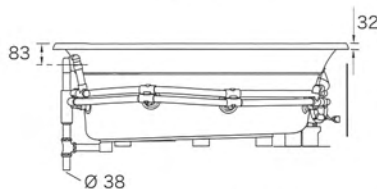

●オプション K-1337-H-□

□: カラー 730,500円(税別)  
-0(ホワイト) 803,600円(税別)  
-96,-47,-NY,-G9 843,800円(税別)  
-7

ホワイト  
K-1337-H-0

K-1337-H-0(上)

点検必要寸法  
W508 x H381

■バスタブ用排水金具

**K-7161-AF**

●オプション K-7161-AF-□  
□: カラー