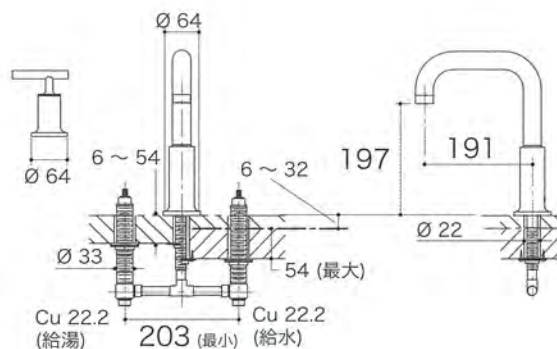

バスタブ

2ハンドルセパレートフォーセット | for バスタブ

Memoirs メモワーズ

プレミアム ★★

堂々たるデザイン。伝統的な家具や建築デザインがモチーフです。

2ハンドルセパレートフォーセット
| for バスタブ

メモワーズ

設置タイプ ワイドスプレッドホール

K-T469-4V

サイズ 吐水D160 H78

材質 真ちゅう

付属品 埋込バルブ K-301-K-NA

別売品 なし

●オプション K-T469-4V-□

□: カラー

-CP (ポリッシュドクローム) 274,100円 (税別)

-BN, -BV 354,200円 (税別)

-2BZ 361,400円 (税別)

Purist ピュリスト

プレミアム ★★

ミニマルデザイン。官能的建築様式にシンプルさを融合しました。

2ハンドルセパレートフォーセット
| for バスタブ

ピュリスト

設置タイプ ワイドスプレッドホール

K-T14428-4

サイズ 吐水D191 H197

材質 真ちゅう

付属品 埋込バルブ K-301-K-NA

別売品 なし

●オプション K-T14428-4-□

□: カラー

-CP (ポリッシュドクローム) 285,400円 (税別)

-SN, -BN, -BV 370,500円 (税別)

Pinstripe/Pure ピンストライプ/ピュア

ラグジュアリー ★★★

アール・デコスタイルデザイン。ラバトリーにビンテージな魅力をもたらします。

2ハンドルセパレートフォーセット
| for バスタブ

ピンストライプ/ピュア

設置タイプ ワイドスプレッドホール

K-T13140-4A

サイズ 吐水D179 H51

材質 真ちゅう

付属品 埋込バルブ K-301-K-NA

別売品 なし

●オプション K-T13140-4A-□

□: カラー

-CP (ポリッシュドクローム) 375,700円 (税別)

-SN 459,500円 (税別)

-BN, -BV 501,500円 (税別)