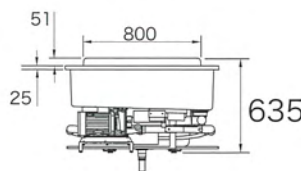

■バスタブ用排水金具

K-7193

●オプション
K-7193-□
-□: カラー
-CP(ポリッシュドクローム) 96,000円(税別)
-SN,-BN,-2BZ 120,100円(税別)