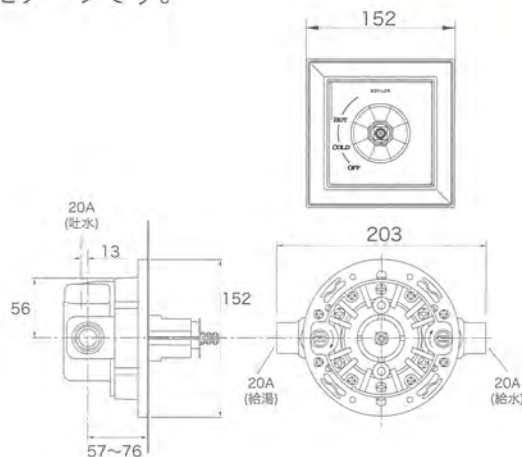

Forte フォルテ

スタンダード ★

スタイリッシュデザイン。コンテンポラリーからトラディショナルまで幅広く対応します。

ミキシングバルブ
| フォーセット for シャワー

フォルテ

ライトテンプレ(温量一括調整)

K-T10277-4

サイズ $\phi 162$
材質 真ちゆう
付属品 埋込バルブ K-2971-KS-NA
別売品 なし

●オプション K-T10277-4-□

□: カラー
-CP(ポリッシュドクローム) 138,600円(税別)
-G 146,600円(税別)
-BN 172,000円(税別)

Purist ピュリスト

プレミアム ★★

ミニマルデザイン。官能的建築様式にシンプルさを融合しました。

ミキシングバルブ
| フォーセット for シャワー

ピュリスト

ライトテンプレ(温量一括調整)

K-T14423-4

サイズ $\phi 165$
材質 真ちゆう
付属品 埋込バルブ K-2971-KS-NA
別売品 なし

●オプション K-T14423-4-□

□: カラー
-CP(ポリッシュドクローム) 190,000円(税別)
-SN,-BN,-BV 221,500円(税別)

Memoirs メモワーズ

プレミアム ★★

堂々たるデザイン。伝統的な家具や建築デザインがモチーフです。

ミキシングバルブ
| フォーセット for シャワー

メモワーズ

ライトテンプレ(温量一括調整)

K-T463-4V

サイズ W152 H152
材質 真ちゆう
付属品 埋込バルブ K-2971-KS-NA
別売品 なし

●オプション K-T463-4V-□

□: カラー
-CP(ポリッシュドクローム) 194,400円(税別)
-BN,-BV 227,800円(税別)
-2BZ 230,800円(税別)