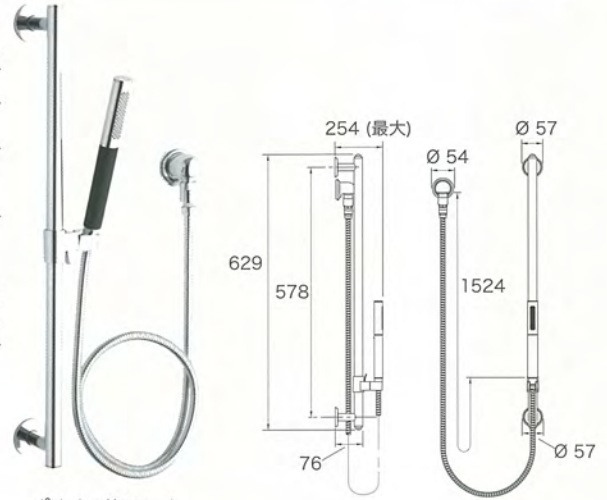

# HotelShower ホテルシャワー

スタンダード ★

シャワーキット  
| フォーセット for シャワー

ホテルシャワー

K-8487

材 質 ABS樹脂、ポリプロピレンほか  
付 属 品 なし  
別 売 品 なし

●オプション K-8487-□

- : カラー
- CP (ポリッシュドクローム) 109,000円 (税抜)
- G 136,300円 (税抜)
- BN 158,100円 (税抜)