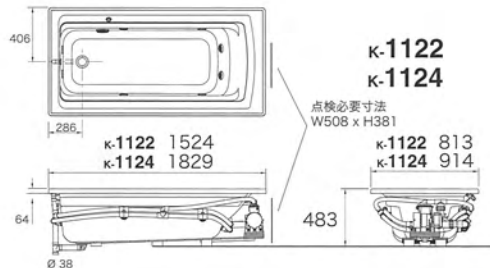

ホワイト
K-1124-0

κ-1122
κ-1124

κ-1122 1524
κ-1124 1829

κ-1122 813
κ-1124 914

483

■バスタブ用排水金具

K-7272

●オプション K-7272-□

□: カラー
-CP(ポリッシュドクローム) 29,800円(税別)
-G 39,500円(税別)
-AF,-PB 42,700円(税別)
-SN,-BN,-BV,-2BZ 43,200円(税別)

■ジェットバス(ワールプール)

心と身体をリラックスさせるジェットバス(ワールプール)機能は、専用のジェットバスポンプとトリムキットで作動します。

■トリムキット(可動ジェット)

身体の特定の場所に合わせて、ノズルの向きを個別に調整することができます。ジェットの軸は60°の範囲で自由に傾き、ジェットノズルそのものは360°回転させられます。