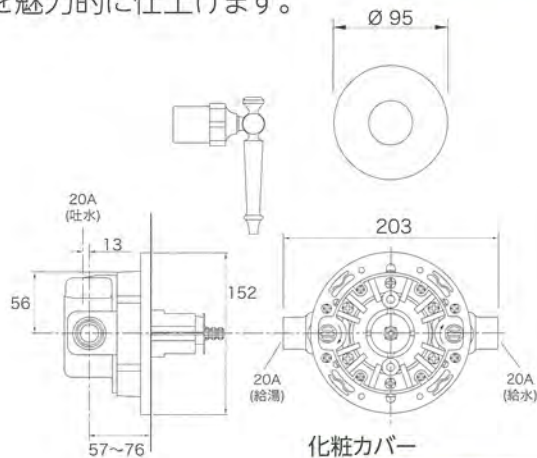

シャワー

ミキシングバルブ | フォーセット for シャワー

Antique アンティーク

ラグジュアリー ★★★

ノスタルジックデザイン。トラディショナルバスルームを魅力的に仕上げます。

ミキシングバルブ
| フォーセット for シャワー

アンティーク

ライトテンプレ(温量一括調整)

K-T134-4D

サイズ φ187

材質 真ちゅう
付属品 埋込バルブ K-2971-KS-NA
別売品 化粧カバー K-146

●オプション K-T134-4D-□

□: カラー
-CP (ポリッシュドクローム) 439,100円(税別)
-PB 550,800円(税別)
-BN 582,700円(税別)