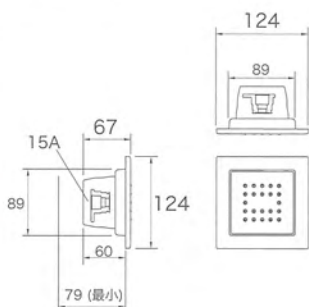

シャワー

ボディースプレー | フォーセット for シャワー

WaterTile ウォータータイル

プレミアム ★★

全身を包む癒やしのハイドロセラピーシャワー。天井と壁にフラットに配置できます。

ボディースプレー
| フォーセット for シャワー

ウォータータイル

レインシャワー/スクエア

K-98740

サイズ W251 D251 H92
材質 真ちゅう
付属品 なし
別売品 なし

●オプション K-98740-□

□: カラー
-CP(ポリッシュドクローム) 223,800円(税別)
-G 257,400円(税別)
-SN,-BN,-BV,-2BZ 324,500円(税別)

ボディースプレー | フォーセット for シャワー

ウォータータイル

ボディースプレー/スクエア

K-8003

サイズ W124 D124 H67
材質 真ちゅう
付属品 なし
別売品 なし

●オプション K-8003-□

□: カラー
-CP(ポリッシュドクローム) 51,800円(税別)
-G 64,700円(税別)
-AF 69,900円(税別)
-SN,-BN,-BV,-2BZ 75,100円(税別)

ボディースプレー/ラウンド

K-8013

サイズ W124 D124 H64
材質 真ちゅう
付属品 なし
別売品 なし

●オプション K-8013-□

□: カラー
-CP(ポリッシュドクローム) 51,800円(税別)
-G 64,700円(税別)
-AF 69,900円(税別)
-SN,-BN,-BV,-2BZ 75,100円(税別)