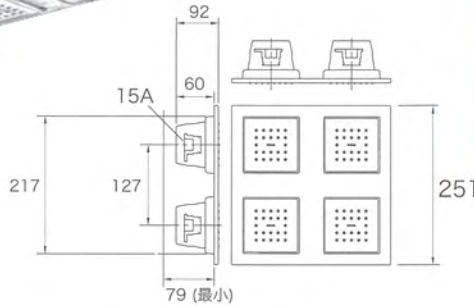

●オプション K-98740-□

□: カラー
-CP(ポリッシュドクローム) 223,800円(税別)
-G 257,400円(税別)
-SN,-BN,-BV,-2BZ 324,500円(税別)