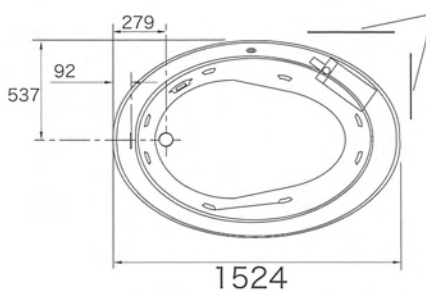

●オプション K-1337-H-□

□: カラー 730,500円(税別)  
-0(ホワイト) 803,600円(税別)  
-96,-47,-NY,-G9 843,800円(税別)  
-7

ホワイト  
K-1337-H-0

K-1337-H-0(上)

点検必要寸法  
W508 x H381

■バスタブ用排水金具

**K-7161-AF**

●オプション K-7161-AF-□  
□: カラー