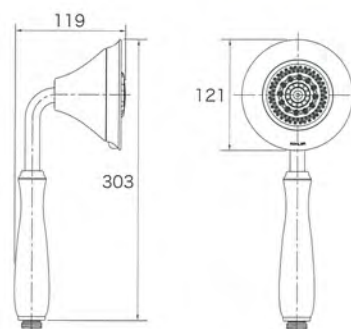

Forte フォルテ

スタンダード ★

スタイリッシュデザイン。コンテンポラリーからトラディショナルまで幅広く対応します。

ハンドシャワー
| フォーセット for シャワー

フォルテ

K-10286

材質 ABS樹脂、真ちゅうほか
付属品 日本仕様アダプター
別売品 なし

●オプション K-10286-□

□: カラー
-CP (ポリッシュドクローム) 35,200円 (税別)
-G 37,300円 (税別)
-AF、PB 37,900円 (税別)
-SN、BN、BV、2BZ 40,200円 (税別)

MasterShower マスターシャワー

スタンダード ★

ハンドシャワー
| フォーセット for シャワー

マスターシャワー

K-8543

材質 ABS樹脂、ポリプロピレンほか
付属品 日本仕様アダプター
別売品 なし

●オプション K-8543-□

□: カラー
-CP (ポリッシュドクローム) 33,600円 (税別)

Purist ピュリスト

プレミアム ★★

ミニマルデザイン。官能的建築様式にシンプルさを融合しました。

ハンドシャワー
| フォーセット for シャワー

ピュリスト

K-978

材質 ABS樹脂、真ちゅうほか
付属品 日本仕様アダプター
別売品 なし

●オプション K-978-□

□: カラー
-CP (ポリッシュドクローム) 41,800円 (税別)
-BN 60,500円 (税別)