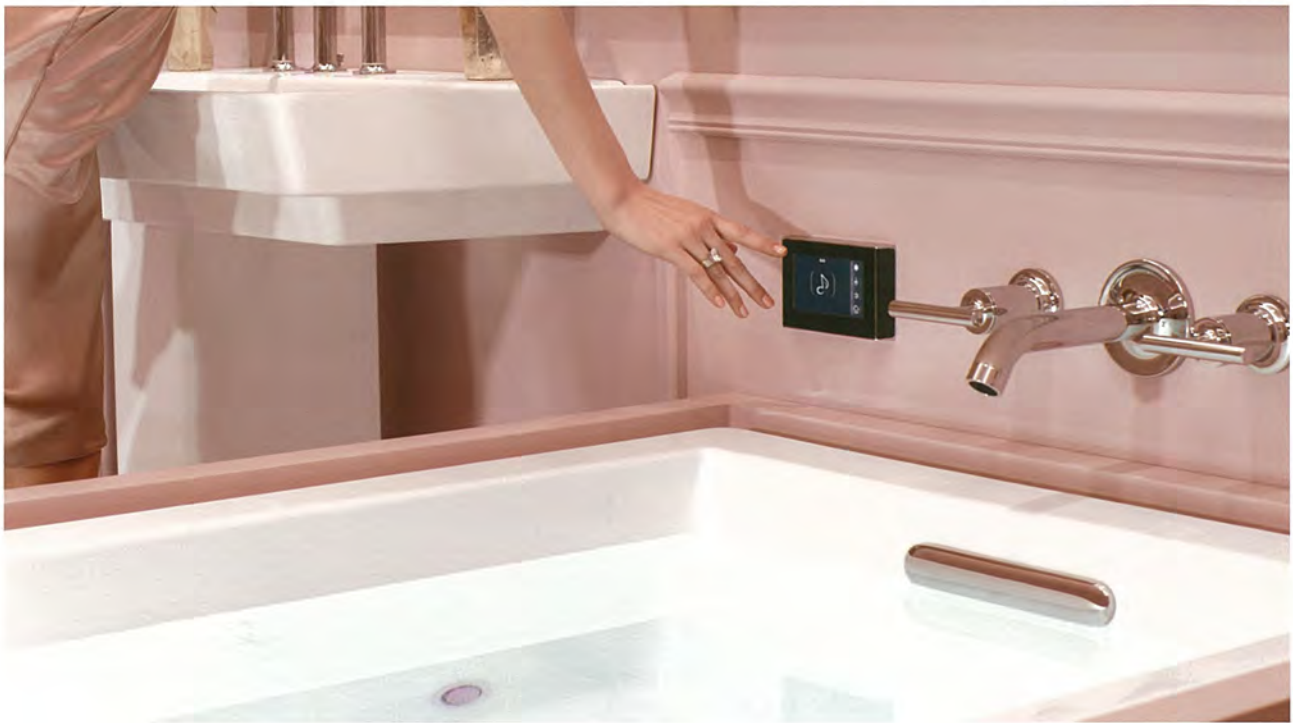

バスタブ

スクエア | ドロップインバスタブ

Underscore アンダースコア

プレミアム ★★

バイブラアコースティックバス。お気に入りの音楽の波に包まれる、まったく新しい入浴スタイルです。

スクエア | ドロップインバスタブ

アンダースコア

プレーンバス

K-1121

サイズ W1524 D762 H483
材質 アクリル
付属品 なし
別売品 排水金具 K-7272

●オプション K-1121-□

□: カラー
-0(ホワイト) 312,100円(税別)
-96,-47,-NY,-95,-G9,-33 343,300円(税別)
-58,-7 360,500円(税別)

バイブラアコースティックバス

K-1167-VB

サイズ W1524 D762 H483
材質 アクリル
付属品 タッチパネルリモコン
水中スピーカー ×6ヶ
コントロールアンプ
別売品 排水金具 K-7272

●オプション K-1167-VB-□

□: カラー
-0(ホワイト) 732,100円(税別)
-96,-47,-NY,-95,-G9,-33 763,300円(税別)
-58,-7 780,500円(税別)