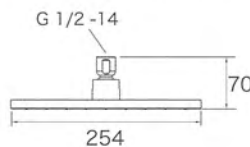

Katalyst キヤタリスト

プレミアム ★★

温暖な夏のスコールを再現した"レイン"シャワー。空気を含んだ暖かい雨が、全身を包み込みます。

レインシャワー | フォーセット for シャワー

キヤタリスト

トラディショナルラウンド

K-13693

サイズ ϕ 265 H95
材質 真ちゅう
付属品 なし
別売品 シャワーアーム/M K-7394

●オプション K-13693-□

-□: カラー
-CP (ポリッシュドクローム) 153,400円(税別)
-SN.-AF 199,400円(税別)
-BN.-BV 214,700円(税別)
-2BZ 222,400円(税別)

キヤタリスト

コンテンポラリースクエア

K-13696

サイズ W254 D254 H70
材質 真ちゅう
付属品 なし
別売品 シャワーアーム/M K-7394

●オプション K-13696-□

-□: カラー
-CP (ポリッシュドクローム) 279,000円(税別)
-SN 362,700円(税別)
-BN.-BV 390,600円(税別)

キヤタリスト

コンテンポラリーラウンド

K-13689

サイズ ϕ 254 H70
材質 真ちゅう
付属品 なし
別売品 シャワーアーム/M K-7394

●オプション K-13689-□

-□: カラー
-CP (ポリッシュドクローム) 139,500円(税別)
-SN 181,300円(税別)
BN.-BV 195,200円(税別)

シャワーアーム/M K-7394

●オプション K-7394-□

-□: カラー
-CP 24,100円(税別)
-SN.-AF 31,300円(税別)
-BN.-BV.-2BZ 33,700円(税別)

HydroRail ハイドロレール

スタンダード ★

バス/シャワーカラム
| フォーセット for シャワー

ハイドロレール

K-45209

材質 真ちゅう
付属品 なし
別売品 レインシャワー、ハンドシャワー

●オプション K-45209-□

-□: カラー
-CP (ポリッシュドクローム) 112,000円(税別)
-SN 145,600円(税別)
-BN.-BV 156,800円(税別)
-2BZ 168,000円(税別)