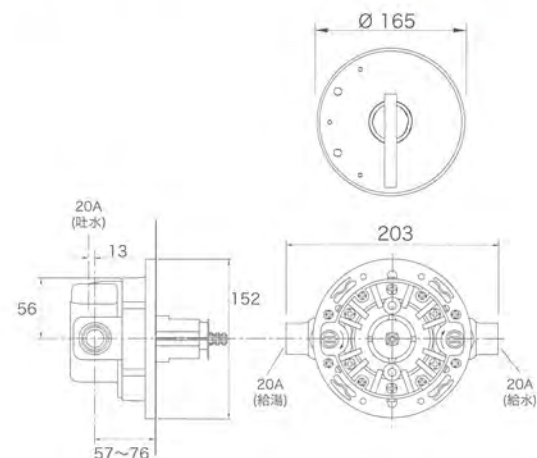

Forte フォルテ

スタンダード ★

スタイリッシュデザイン。コンテンポラリーからトラディショナルまで幅広く対応します。

ミキシングバルブ
| フォーセット for シャワー

フォルテ

ライトテンプレ(温量一括調整)

K-T10277-4

サイズ $\phi 162$
材質 真ちゆう
付属品 埋込バルブ K-2971-KS-NA
別売品 なし

●オプション K-T10277-4-□

□: カラー
-CP(ポリッシュドクローム) 138,600円(税別)
-G 146,600円(税別)
-BN 172,000円(税別)

Purist ピュリスト

プレミアム ★★

ミニマルデザイン。官能的建築様式にシンプルさを融合しました。

ミキシングバルブ
| フォーセット for シャワー

ピュリスト

ライトテンプレ(温量一括調整)

K-T14423-4

サイズ $\phi 165$
材質 真ちゆう
付属品 埋込バルブ K-2971-KS-NA
別売品 なし

●オプション K-T14423-4-□

□: カラー
-CP(ポリッシュドクローム) 190,000円(税別)
-SN,-BN,-BV 221,500円(税別)

Memoirs メモワーズ

プレミアム ★★

堂々たるデザイン。伝統的な家具や建築デザインがモチーフです。

ミキシングバルブ
| フォーセット for シャワー

メモワーズ

ライトテンプレ(温量一括調整)

K-T463-4V

サイズ W152 H152
材質 真ちゆう
付属品 埋込バルブ K-2971-KS-NA
別売品 なし

●オプション K-T463-4V-□

□: カラー
-CP(ポリッシュドクローム) 194,400円(税別)
-BN,-BV 227,800円(税別)
-2BZ 230,800円(税別)