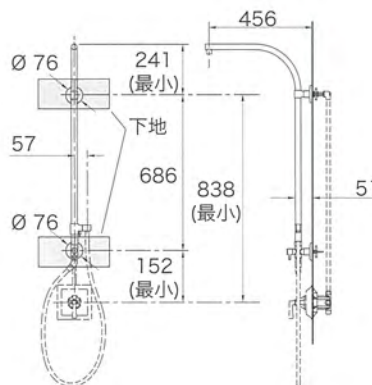

ポリッシュドクローム
K-45209-CP