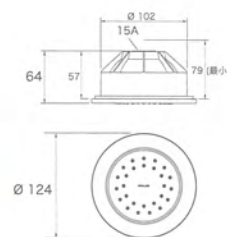

シャワー

ボディースプレー | フォーセット for シャワー

WaterTile ウォータータイル

プレミアム ★★

全身を包む癒やしのハイドロセラピーシャワー。天井と壁にフラットに配置できます。

ボディースプレー
| フォーセット for シャワー

ウォータータイル

レインシャワー/スクエア

K-98740

サイズ W251 D251 H92
材質 真ちゅう
付属品 なし
別売品 なし

●オプション K-98740-□

□: カラー
-CP(ポリッシュドクローム) 223,800円(税別)
-G 257,400円(税別)
-SN,-BN,-BV,-2BZ 324,500円(税別)

ボディースプレー | フォーセット for シャワー

ウォータータイル

ボディースプレー/スクエア

K-8003

サイズ W124 D124 H67
材質 真ちゅう
付属品 なし
別売品 なし

●オプション K-8003-□

□: カラー
-CP(ポリッシュドクローム) 51,800円(税別)
-G 64,700円(税別)
-AF 69,900円(税別)
-SN,-BN,-BV,-2BZ 75,100円(税別)

ボディースプレー/ラウンド

K-8013

サイズ W124 D124 H64
材質 真ちゅう
付属品 なし
別売品 なし

●オプション K-8013-□

□: カラー
-CP(ポリッシュドクローム) 51,800円(税別)
-G 64,700円(税別)
-AF 69,900円(税別)
-SN,-BN,-BV,-2BZ 75,100円(税別)