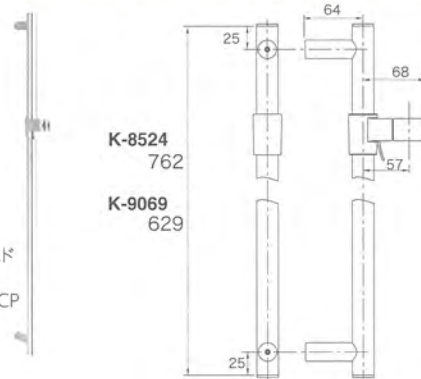

K-8524

サイズ L762
付属品 なし
別売品 なし

●オプション K-8524-□

□: カラー
-CP (ポリッシュドクローム) 55,700円 (税別)
-G 69,600円 (税別)
-AF,-PB 75,200円 (税別)
-SN,-BN,-BV,-2BZ 80,700円 (税別)

ポリッシュドクローム
K-8524-CP