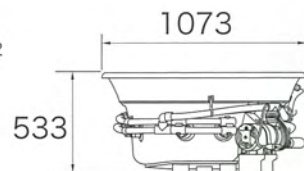

●オプション K-1337-H-□

□: カラー 730,500円(税別)  
-0(ホワイト) 803,600円(税別)  
-96,-47,-NY,-G9 843,800円(税別)  
-7

ホワイト  
K-1337-H-0

K-1337-H-0(上)

点検必要寸法  
W508 x H381

■バスタブ用排水金具

**K-7161-AF**

●オプション K-7161-AF-□  
□: カラー