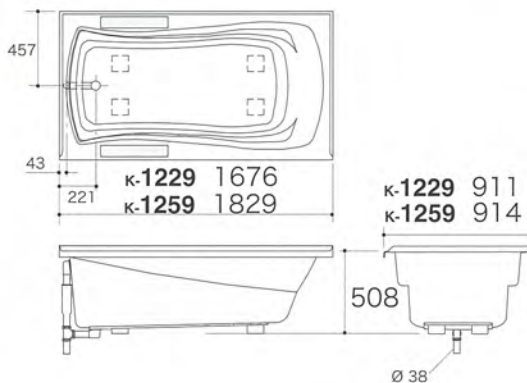

# Mariposa マリポーサ

プレミアム ★★

身体の輪郭に合わせたデザインが特長です。

ホワイト  
K-1229-0

ホワイト  
K-1259-0

スクエア | ドロップインバスタブ

マリポーサ

プレーンバス