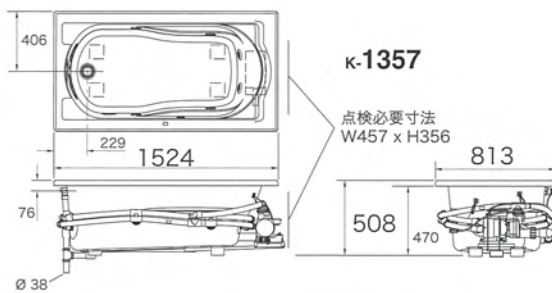

■バスタブ用排水金具

K-7161-AF

●オプション K-7161-AF-□
□: カラー
-CP (ポリッシュドクローム) 59,300円 (税抜)
-AF,-PB,-G 84,500円 (税抜)
-SN,-BN,-BV,-2BZ,-BKB 106,700円 (税抜)

■ジェットバス(ワールプール)

心と身体をリラックスさせるジェットバス(ワールプール)機能は、専用のジェットバスポンプとトリムキットで作動します。

■トリムキット(可動ジェット)

身体の特定の場所に合わせて、ノズルの向きを個別に調整することができます。ジェットの軸は60°の範囲で自由に傾き、ジェットノズルそのものは360°回転させられます。