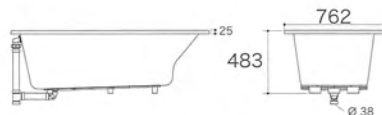

## K-1121

サイズ W1524 D762 H483  
材質 アクリル  
付属品 なし  
別売品 排水金具 K-7272

●オプション K-1121-□

□: カラー  
-0(ホワイト) 312,100円(税別)  
-96,-47,-NY,-95,-G9,-33 343,300円(税別)  
-58,-7 360,500円(税別)

ホワイト K-1121-0

K-1121

バイブラアコースティックバス