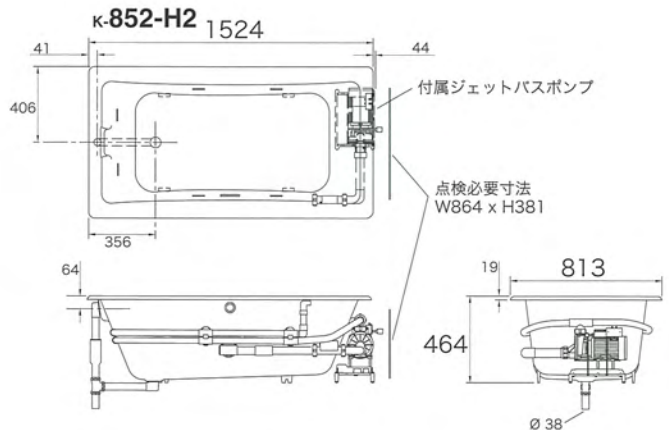

●オプション K-852-H2-□  
 □: カラー  
 -0(ホワイト) 1,170,300円(税別)  
 -96,-47,-NY,-95,-G9,-33,-K4 1,287,300円(税別)  
 -58,-7 1,351,700円(税別)

ホワイト  
K-850-0

ホワイト  
K-852-H2-0

K-850-0(上)

K-852-H2-0(上)

■バスタブ用排水金具

**K-7169-AF**