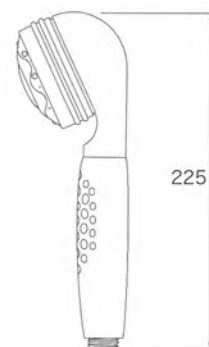

Forte フォルテ

スタンダード ★

スタイリッシュデザイン。コンテンポラリーからトラディショナルまで幅広く対応します。

ハンドシャワー
| フォーセット for シャワー

フォルテ

K-10286

材質 ABS樹脂、真ちゅうほか
付属品 日本仕様アダプター
別売品 なし

●オプション K-10286-□

□: カラー
-CP (ポリッシュドクローム) 35,200円 (税別)
-G 37,300円 (税別)
-AF、PB 37,900円 (税別)
-SN、BN、BV、2BZ 40,200円 (税別)

MasterShower マスターシャワー

スタンダード ★

ハンドシャワー
| フォーセット for シャワー

マスターシャワー

K-8543

材質 ABS樹脂、ポリプロピレンほか
付属品 日本仕様アダプター
別売品 なし

●オプション K-8543-□

□: カラー
-CP (ポリッシュドクローム) 33,600円 (税別)

ワイドスプレー

Purist ピュリスト

プレミアム ★★

ミニマルデザイン。官能的建築様式にシンプルさを融合しました。

ハンドシャワー
| フォーセット for シャワー

ピュリスト

K-978

材質 ABS樹脂、真ちゅうほか
付属品 日本仕様アダプター
別売品 なし

●オプション K-978-□

□: カラー
-CP (ポリッシュドクローム) 41,800円 (税別)
-BN 60,500円 (税別)