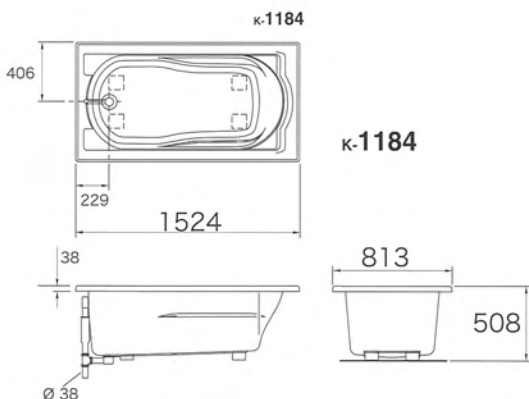

#### ●オプション K-1357-□

□: カラー  
-0 (ホワイト) 397,700円 (税抜)  
-96,-47,-NY,-G9 437,500円 (税抜)

ホワイト  
K-1184-0

ホワイト  
K-1357-0

K-1184-0 (上)

K-1357-0 (上)