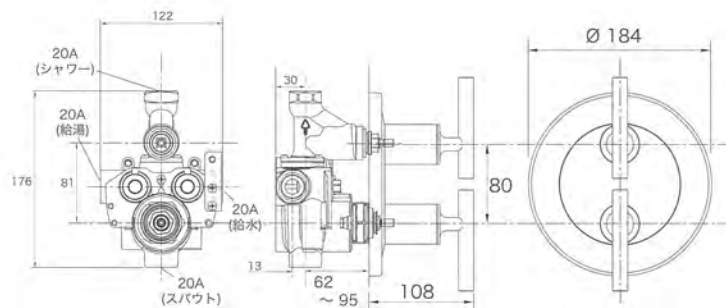

シャワー

ミキシングバルブ | フォーセット for シャワー

Antique アンティーク

ラグジュアリー ★★★

ノスタルジックデザイン。トラディショナルバスルームを魅力的に仕上げます。

ミキシングバルブ
| フォーセット for シャワー

アンティーク

ライトテンプレ(温量一括調整)

K-T134-4D

サイズ φ187

材質 真ちゅう
付属品 埋込バルブ K-2971-KS-NA
別売品 化粧カバー K-146

●オプション K-T134-4D-□

□: カラー
-CP (ポリッシュドクローム) 439,100円(税別)
-PB 550,800円(税別)
-BN 582,700円(税別)

化粧カバー

●オプション K-146-□

□: カラー
-0 (ホワイト) 32,500円(税別)
-96 32,500円(税別)

Purist ピュリスト

プレミアム ★★

ミニマルデザイン。官能的建築様式にシンプルさを融合しました。

ミキシングバルブ
| フォーセット for シャワー

ピュリスト

サーモスタット

K-T14489-4

サイズ φ184

材質 真ちゅう
付属品 埋込バルブ K-2976-KS-NA
別売品 なし

●オプション K-T14489-4-□

□: カラー
-CP (ポリッシュドクローム) 266,100円(税別)
-SN, -BN, -BV 313,100円(税別)