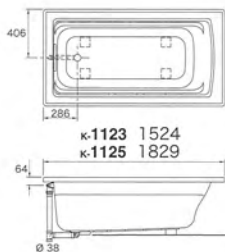

κ-1123
κ-1125

κ-1123 813
κ-1125 914

483