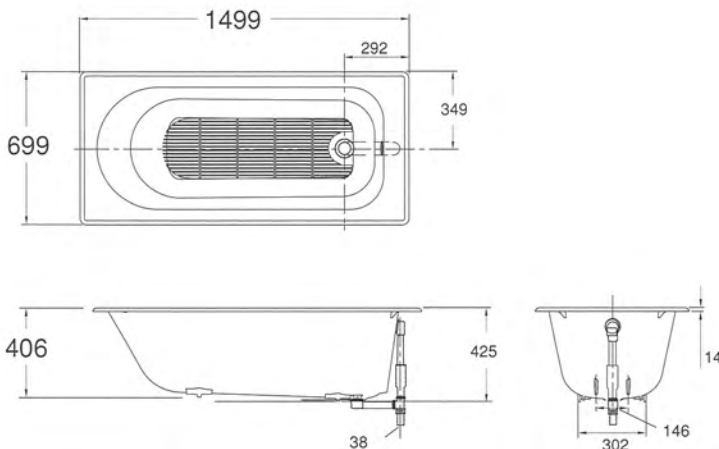

■バスタブ用排水金具

K-7161-AF

●オプション K-7161-AF-□

□: カラー
-CP(ポリッシュドクローム) 59,300円(税別)
-AF,-PB,-G 84,500円(税別)
-SN,-BN,-BV,-2BZ,-8KB 106,700円(税別)