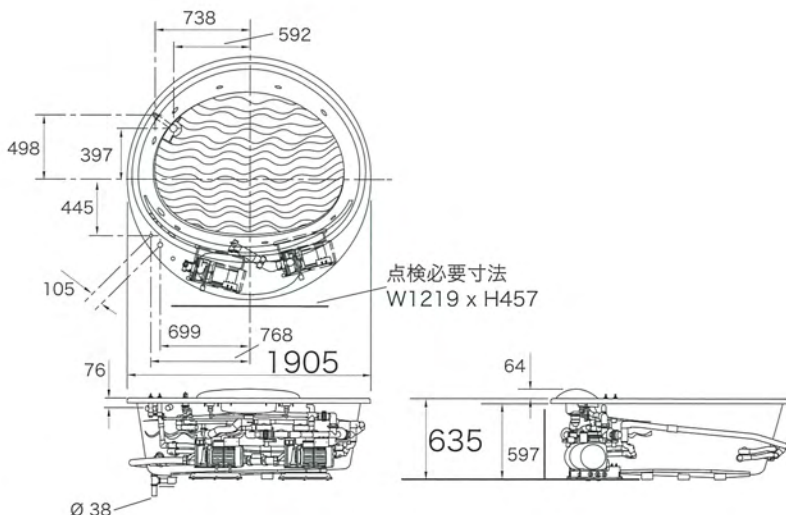

ホワイト
K-1397-H2-0

■バスタブ用排水金具

K-7167

●オプション K-7167-□
□: カラー
-CP(ポリッシュクローム) 119,800円(税別)
-BN,-2BN 162,600円(税別)

■ジェットバス用トリムキット

K-9398

●オプション K-9398-□ □: カラー
-0(ホワイト) 141,500円(税別)
-96 141,500円(税別)
-CP 270,300円(税別)
-AF,-PB,-G 314,100円(税別)
-SN 336,700円(税別)
-BN,-BV 374,600円(税別)

■カラーセラピー(クロマセラフィ)

水中照明でバスタブに色をつけます。8色のカラーを1分ごとに変化させることも、お気に入りの色に固定することも可能です。心と体をリラックスさせる色の効果を利用しています。