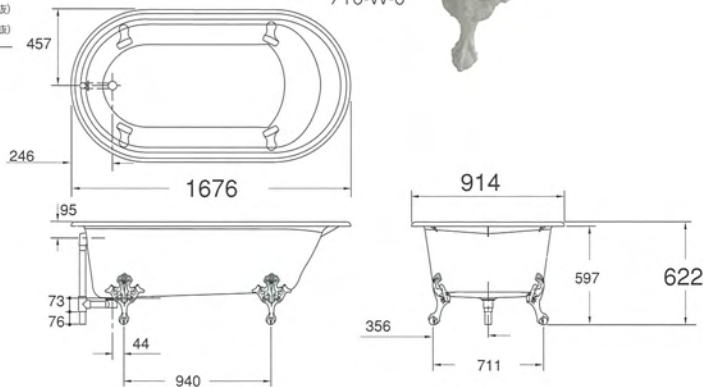

ホワイト
710-W-0

■バスタブ用排水金具

■バスタブ用脚

K-7104

●オプション K-7104-□
□: カラー

-CP(ポリッシュクローム) 128,600円(税別)
-AF,-PB,-G 167,100円(税別)
-SN,-BN,-BV,-2BZ 217,200円(税別)

K-1103

●オプション K-1103-□
□: カラー

-0(ホワイト) 300,400円(税別)
-P5 300,400円(税別)