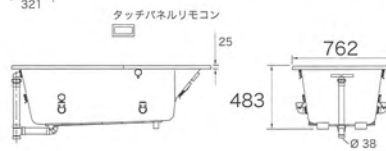

K-1167-VB

バイブラアコースティックバス
カラーセラピー(クロマセラフィ)

K-1167-VBC

サイズ W1524 D762 H483
材質 アクリル
付属品 タッチパネルリモコン
水中スピーカー ×6ヶ
コントロールアンプ
カラーセラピー用水中照明
別売品 排水金具 K-7272

●オプション K-1167-VBC-□

□: カラー
-0(ホワイト) 907,100円(税別)
-96,-47,-NY,-G9 938,300円(税別)
-58,-7 955,500円(税別)
-95,-33 980,300円(税別)