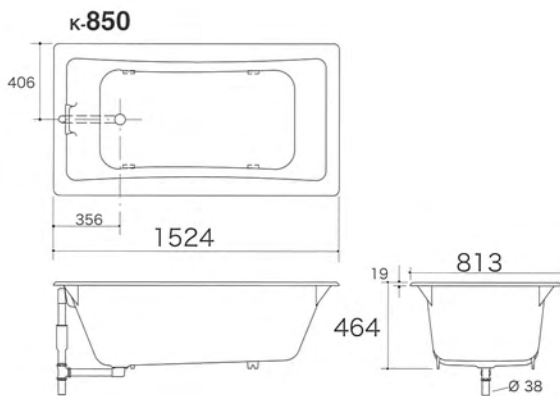

●オプション K-852-H2-□  
 □: カラー  
 -0(ホワイト) 1,170,300円(税別)  
 -96,-47,-NY,-95,-G9,-33,-K4 1,287,300円(税別)  
 -58,-7 1,351,700円(税別)

ホワイト  
K-850-0

ホワイト  
K-852-H2-0

K-850-0(上)

K-852-H2-0(上)

■バスタブ用排水金具

**K-7169-AF**