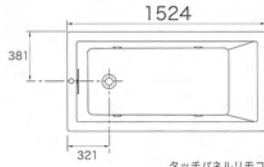

タッチパネルリモコン