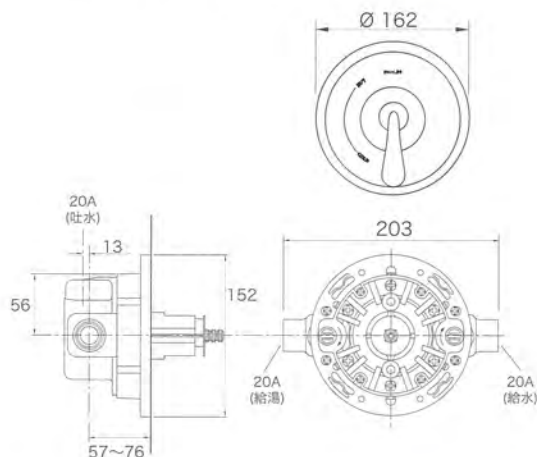

Forte フォルテ

スタンダード ★

スタイリッシュデザイン。コンテンポラリーからトラディショナルまで幅広く対応します。

ミキシングバルブ
| フォーセット for シャワー

フォルテ

ライトテンプレ(温量一括調整)

K-T10277-4

サイズ $\phi 162$
材質 真ちゆう
付属品 埋込バルブ K-2971-KS-NA
別売品 なし

●オプション K-T10277-4-□

□: カラー
-CP(ポリッシュドクローム) 138,600円(税別)
-G 146,600円(税別)
-BN 172,000円(税別)