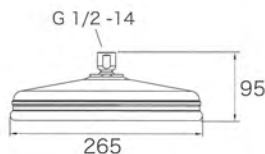

Katalyst キヤタリスト

プレミアム ★★

温暖な夏のスコールを再現した"レイン"シャワー。空気を含んだ暖かい雨が、全身を包み込みます。

レインシャワー | フォーセット for シャワー

キヤタリスト

トラディショナルラウンド

K-13693

サイズ ϕ 265 H95
材質 真ちゅう
付属品 なし
別売品 シャワーアーム/M K-7394

●オプション K-13693-□

-□: カラー
-CP (ポリッシュドクローム) 153,400円(税別)
-SN.-AF 199,400円(税別)
-BN.-BV 214,700円(税別)
-2BZ 222,400円(税別)

キヤタリスト

コンテンポラリースクエア

K-13696

サイズ W254 D254 H70
材質 真ちゅう
付属品 なし
別売品 シャワーアーム/M K-7394

●オプション K-13696-□

-□: カラー
-CP (ポリッシュドクローム) 279,000円(税別)
-SN 362,700円(税別)
-BN.-BV 390,600円(税別)

キヤタリスト

コンテンポラリーラウンド

K-13689

サイズ ϕ 254 H70
材質 真ちゅう
付属品 なし
別売品 シャワーアーム/M K-7394

●オプション K-13689-□

-□: カラー
-CP (ポリッシュドクローム) 139,500円(税別)
-SN 181,300円(税別)
BN.-BV 195,200円(税別)

シャワーアーム/M K-7394

●オプション K-7394-□

-□: カラー
-CP 24,100円(税別)
-SN.-AF 31,300円(税別)
-BN.-BV.-2BZ 33,700円(税別)

HydroRail ハイドロレール

スタンダード ★

バス/シャワーカラム
| フォーセット for シャワー

ハイドロレール

K-45209

材質 真ちゅう
付属品 なし
別売品 レインシャワー、ハンドシャワー

●オプション K-45209-□

-□: カラー
-CP (ポリッシュドクローム) 112,000円(税別)
-SN 145,600円(税別)
-BN.-BV 156,800円(税別)
-2BZ 168,000円(税別)