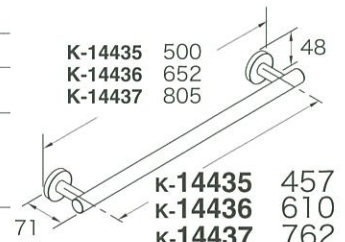

タオルバー シングル
ピュリスト

K-14437

サイズ L762
材質 真ちゅう、亜鉛合金ほか
付属品 取付金具
別売品 なし

- ●オプション K-14437-□
- -□: カラー
- -CP (ポリッシュドクローム) 56,700円 (税抜)
- -SN、BN、BV 83,900円 (税抜)

K-14435 500
K-14436 652
K-14437 805