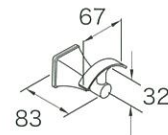

●オプション K-492-□

□: カラー	
-CP (ポリッシュドクローム)	30,700円 (税抜)
-BN, -BV	44,600円 (税抜)
-2BZ	46,700円 (税抜)