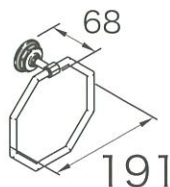

ポリッシュドクローム
K-13112-CP