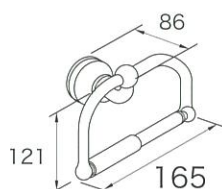

ペーパーホルダー

フェアファックス

K-12157

サイズ L165

材質 真ちゅう、亜鉛合金ほか
 付属品 取付金具
 別売品 なし

●オプション K-12157-□

□: カラー
 -CP(ポリッシュドクローム) 23,500円(税抜)
 -BN 31,600円(税抜)
 -2BZ 34,000円(税抜)

ポリッシュド
クローム K-12157-CP
 パイブラント
ブラッシュドニッケル
K-12157-BN
 オイルラッド
ブロンズ
K-12157-2BZ