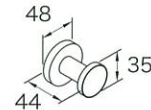

ローブフック

ピュリスト

K-14443

材質 真ちゅう、亜鉛合金ほか
付属品 取付金具
別売品 なし

●オプション K-14443-□
□: カラー
-CP (ポリッシュドクローム) 16,600円(税抜)
-SN,-BN,-BV 24,100円(税抜)