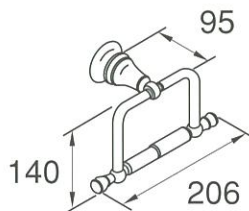

●オプション K-16141-□

□: カラー
-CP (ポリッシュドクローム) 63,300円(税抜)
-PB 81,800円(税抜)
-BN,-BV 91,800円(税抜)