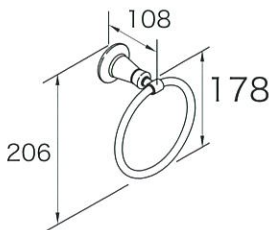

Archer アーチャー

スタンダード ★

クラシックデザイン。時代を超えて愛される繊細な魅力。

タオルバー ダブル

アーチャー

K-11053

サイズ L610

材質 真ちゅう、亜鉛合金ほか

付属品 取付金具

別売品 なし

●オプション K-11053-□

□: カラー

-CP (ポリッシュドクローム) 32,300円 (税抜)

-BN 46,900円 (税抜)

タオルバー シングル

アーチャー

K-11050

サイズ L457

材質 真ちゅう、亜鉛合金ほか

付属品 取付金具

別売品 なし

●オプション K-11050-□

□: カラー

-CP (ポリッシュドクローム) 19,400円 (税抜)

-BN 28,100円 (税抜)

K-11051

サイズ L610

材質 真ちゅう、亜鉛合金ほか

付属品 取付金具

別売品 なし

●オプション K-11051-□

□: カラー

-CP (ポリッシュドクローム) 20,800円 (税抜)

-BN 30,200円 (税抜)

タオルリング

アーチャー

K-11057

サイズ φ178

材質 真ちゅう、亜鉛合金ほか

付属品 取付金具

別売品 なし

●オプション K-11057-□

□: カラー

-CP (ポリッシュドクローム) 14,400円 (税抜)

-BN 20,800円 (税抜)

ペーパーホルダー

アーチャー

K-11054

サイズ L178

材質 真ちゅう、亜鉛合金ほか

付属品 取付金具

別売品 なし

●オプション K-11054-□

□: カラー

-CP (ポリッシュドクローム) 18,700円 (税抜)

-BN 27,100円 (税抜)

ロープフック

アーチャー

K-11055

材質 真ちゅう、亜鉛合金ほか

付属品 取付金具

別売品 なし

●オプション K-11055-□

□: カラー

-CP (ポリッシュドクローム) 10,100円 (税抜)

-BN 14,600円 (税抜)

アクセサリ