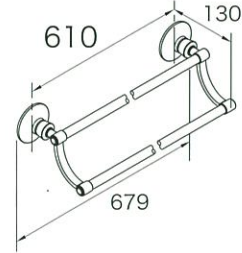

Archer アーチャー

スタンダード ★

クラシックデザイン。時代を超えて愛される繊細な魅力。

タオルバー ダブル

アーチャー

K-11053

サイズ L610

材質 真ちゅう、亜鉛合金ほか

付属品 取付金具

別売品 なし

●オプション K-11053-□

□: カラー

-CP (ポリッシュドクローム) 32,300円 (税抜)

-BN 46,900円 (税抜)

タオルバー シングル

アーチャー

K-11050

サイズ L457

材質 真ちゅう、亜鉛合金ほか

付属品 取付金具

別売品 なし

●オプション K-11050-□

□: カラー

-CP (ポリッシュドクローム) 19,400円 (税抜)

-BN 28,100円 (税抜)

K-11051

サイズ L610

材質 真ちゅう、亜鉛合金ほか

付属品 取付金具

別売品 なし

●オプション K-11051-□

□: カラー

-CP (ポリッシュドクローム) 20,800円 (税抜)

-BN 30,200円 (税抜)

タオルリング

アーチャー

K-11057

サイズ φ178

材質 真ちゅう、亜鉛合金ほか

付属品 取付金具

別売品 なし

●オプション K-11057-□

□: カラー

-CP (ポリッシュドクローム) 14,400円 (税抜)

-BN 20,800円 (税抜)

ペーパーホルダー

アーチャー

K-11054

サイズ L178

材質 真ちゅう、亜鉛合金ほか

付属品 取付金具

別売品 なし

●オプション K-11054-□

□: カラー

-CP (ポリッシュドクローム) 18,700円 (税抜)

-BN 27,100円 (税抜)

ロープフック

アーチャー

K-11055

材質 真ちゅう、亜鉛合金ほか

付属品 取付金具

別売品 なし

●オプション K-11055-□

□: カラー

-CP (ポリッシュドクローム) 10,100円 (税抜)

-BN 14,600円 (税抜)

アクセサリ