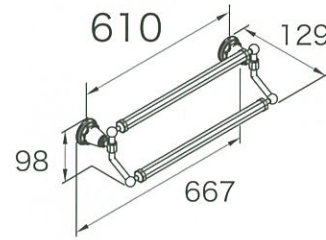

タオルバー シングル ピンストライプ

K-13108

サイズ	L457
材質	真ちゅう、亜鉛合金ほか
付属品	取付金具
別売品	なし
●オプション K-13108-□	
-□: カラー	
-CP (ポリッシュドクローム)	83,800円 (税抜)
-SN	108,900円 (税抜)
-BN,-BV	117,200円 (税抜)

K-13109

サイズ	L610
材質	真ちゅう、亜鉛合金ほか
付属品	取付金具
別売品	なし
●オプション K-13109-□	
-□: カラー	
-CP (ポリッシュドクローム)	87,100円 (税抜)
-SN	113,200円 (税抜)
-BN,-BV	121,900円 (税抜)

K-13110

サイズ	L762
材質	真ちゅう、亜鉛合金ほか
付属品	取付金具
別売品	なし
●オプション K-13110-□	
-□: カラー	
-CP (ポリッシュドクローム)	90,400円 (税抜)
-SN	117,500円 (税抜)
-BN,-BV	126,500円 (税抜)