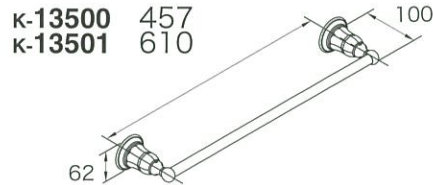

アクセサリ

タオルバー／ペーパーホルダー／ロープフック

Kelston ケルストン

スタンダード ★

トラディショナルデザイン。優雅で魅力的な古典の威厳を守っています。

タオルバー ダブル
ケルストン

K-13503

サイズ L610
材質 真ちゅう、亜鉛合金ほか
付属品 取付金具
別売品 なし

- ●オプション K-13503-□
- -□: カラー
- -CP (ポリッシュドクローム) 24,300円 (税抜)
- -BN (ハイブラントブラッシュドニッケル) 32,800円 (税抜)
- -2BZ (オイルラッドブロンズ) 34,400円 (税抜)

タオルバー シングル
ケルストン

K-13500

サイズ L457
材質 真ちゅう、亜鉛合金ほか
付属品 取付金具
別売品 なし

- ●オプション K-13500-□
- -□: カラー
- -CP (ポリッシュドクローム) 13,900円 (税抜)
- -BN (ハイブラントブラッシュドニッケル) 18,800円 (税抜)
- -2BZ (オイルラッドブロンズ) 20,700円 (税抜)

K-13501

サイズ L610
材質 真ちゅう、亜鉛合金ほか
付属品 取付金具
別売品 なし

- ●オプション K-13501-□
- -□: カラー
- -CP (ポリッシュドクローム) 14,900円 (税抜)
- -BN (ハイブラントブラッシュドニッケル) 20,100円 (税抜)
- -2BZ (オイルラッドブロンズ) 22,100円 (税抜)

タオルリング
ケルストン

K-13507

サイズ φ183
材質 真ちゅう、亜鉛合金ほか
付属品 取付金具
別売品 なし

- ●オプション K-13507-□
- -□: カラー
- -CP (ポリッシュドクローム) 9,000円 (税抜)
- -BN (ハイブラントブラッシュドニッケル) 12,100円 (税抜)
- -2BZ (オイルラッドブロンズ) 15,600円 (税抜)

ペーパーホルダー
ケルストン

K-13504

サイズ L156
材質 真ちゅう、亜鉛合金ほか
付属品 取付金具
別売品 なし

- ●オプション K-13504-□
- -□: カラー
- -CP (ポリッシュドクローム) 13,300円 (税抜)
- -BN (ハイブラントブラッシュドニッケル) 17,900円 (税抜)
- -2BZ (オイルラッドブロンズ) 19,100円 (税抜)

ロープフック
ケルストン

K-13505

材質 真ちゅう、亜鉛合金ほか
付属品 取付金具
別売品 なし

- ●オプション K-13505-□
- -□: カラー
- -CP (ポリッシュドクローム) 6,800円 (税抜)
- -BN (ハイブラントブラッシュドニッケル) 9,200円 (税抜)
- -2BZ (オイルラッドブロンズ) 10,100円 (税抜)