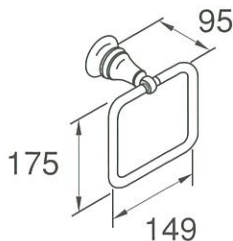

タオルリング

リバイバル

K-16140

サイズ φ149
材質 真ちゅう、亜鉛合金ほか
付属品 取付金具
別売品 なし

●オプション K-16140-□

□: カラー
-CP (ポリッシュドクローム) 67,000円(税抜)
-PB 85,500円(税抜)
-BN,-BV 92,700円(税抜)

ペーパーホルダー

リバイバル