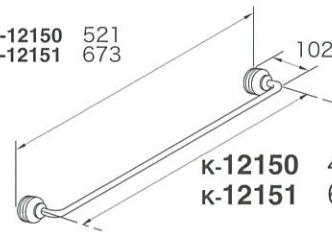

K-12150 457
K-12151 610

タオルリング

フェアファックス

K-12165

サイズ φ178

材質 真ちゅう、亜鉛合金ほか
付属品 取付金具
別売品 なし