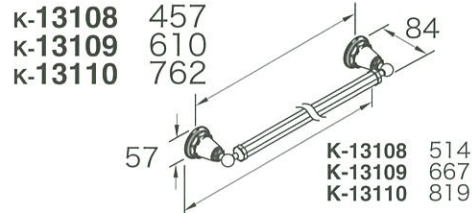

Pinstripe ピンストライプ

ラグジュアリー ★★★

アール・デコスタイルデザイン。ラバトリーにビンテージな魅力をもたらします。

タオルバー ダブル ピンストライプ K-13117

サイズ	L610
材質	真ちゅう、亜鉛合金ほか
付属品	取付金具
別売品	なし
●オプション K-13117-□	
-□: カラー	
-CP (ポリッシュドクローム)	127,000円 (税抜)
-SN	171,400円 (税抜)
-BN,-BV	177,800円 (税抜)

タオルバー シングル ピンストライプ

K-13108

サイズ	L457
材質	真ちゅう、亜鉛合金ほか
付属品	取付金具
別売品	なし
●オプション K-13108-□	
-□: カラー	
-CP (ポリッシュドクローム)	83,800円 (税抜)
-SN	108,900円 (税抜)
-BN,-BV	117,200円 (税抜)

K-13109

サイズ	L610
材質	真ちゅう、亜鉛合金ほか
付属品	取付金具
別売品	なし
●オプション K-13109-□	
-□: カラー	
-CP (ポリッシュドクローム)	87,100円 (税抜)
-SN	113,200円 (税抜)
-BN,-BV	121,900円 (税抜)

K-13110

サイズ	L762
材質	真ちゅう、亜鉛合金ほか
付属品	取付金具
別売品	なし
●オプション K-13110-□	
-□: カラー	
-CP (ポリッシュドクローム)	90,400円 (税抜)
-SN	117,500円 (税抜)
-BN,-BV	126,500円 (税抜)

タオルリング ピンストライプ

K-13112

サイズ	φ191
材質	真ちゅう、亜鉛合金ほか
付属品	取付金具
別売品	なし
●オプション K-13112-□	
-□: カラー	
-CP (ポリッシュドクローム)	59,700円 (税抜)
-SN	77,600円 (税抜)
-BN,-BV	83,600円 (税抜)

ペーパーホルダー ピンストライプ

K-13114

サイズ	L187
材質	真ちゅう、亜鉛合金ほか
付属品	取付金具
別売品	なし
●オプション K-13114-□	
-□: カラー	
-CP (ポリッシュドクローム)	64,000円 (税抜)
-SN	83,200円 (税抜)
-BN,-BV	89,600円 (税抜)

ロープフック ピンストライプ

K-13113

材質	真ちゅう、亜鉛合金ほか
付属品	取付金具
別売品	なし
●オプション K-13113-□	
-□: カラー	
-CP (ポリッシュドクローム)	35,400円 (税抜)
-SN	45,900円 (税抜)
-BN,-BV	49,400円 (税抜)