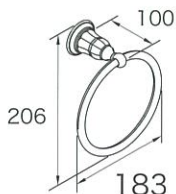

アクセサリ

タオルバー／ペーパーホルダー／ロープフック

Kelston ケルストン

スタンダード ★

トラディショナルデザイン。優雅で魅力的な古典の威厳を守っています。

タオルバー ダブル
ケルストン

K-13503

サイズ L610
材質 真ちゅう、亜鉛合金ほか
付属品 取付金具
別売品 なし

- ●オプション K-13503-□
- -□: カラー
- -CP (ポリッシュドクローム) 24,300円 (税抜)
- -BN (ハイブラントブラッシュドニッケル) 32,800円 (税抜)
- -2BZ (オイルラッドブロンズ) 34,400円 (税抜)

タオルバー シングル
ケルストン

K-13500

サイズ L457
材質 真ちゅう、亜鉛合金ほか
付属品 取付金具
別売品 なし

- ●オプション K-13500-□
- -□: カラー
- -CP (ポリッシュドクローム) 13,900円 (税抜)
- -BN (ハイブラントブラッシュドニッケル) 18,800円 (税抜)
- -2BZ (オイルラッドブロンズ) 20,700円 (税抜)

K-13501

サイズ L610
材質 真ちゅう、亜鉛合金ほか
付属品 取付金具
別売品 なし

- ●オプション K-13501-□
- -□: カラー
- -CP (ポリッシュドクローム) 14,900円 (税抜)
- -BN (ハイブラントブラッシュドニッケル) 20,100円 (税抜)
- -2BZ (オイルラッドブロンズ) 22,100円 (税抜)

タオルリング
ケルストン

K-13507

サイズ φ183
材質 真ちゅう、亜鉛合金ほか
付属品 取付金具
別売品 なし

- ●オプション K-13507-□
- -□: カラー
- -CP (ポリッシュドクローム) 9,000円 (税抜)
- -BN (ハイブラントブラッシュドニッケル) 12,100円 (税抜)
- -2BZ (オイルラッドブロンズ) 15,600円 (税抜)

ペーパーホルダー
ケルストン

K-13504

サイズ L156
材質 真ちゅう、亜鉛合金ほか
付属品 取付金具
別売品 なし

- ●オプション K-13504-□
- -□: カラー
- -CP (ポリッシュドクローム) 13,300円 (税抜)
- -BN (ハイブラントブラッシュドニッケル) 17,900円 (税抜)
- -2BZ (オイルラッドブロンズ) 19,100円 (税抜)

ロープフック
ケルストン

K-13505

材質 真ちゅう、亜鉛合金ほか
付属品 取付金具
別売品 なし

- ●オプション K-13505-□
- -□: カラー
- -CP (ポリッシュドクローム) 6,800円 (税抜)
- -BN (ハイブラントブラッシュドニッケル) 9,200円 (税抜)
- -2BZ (オイルラッドブロンズ) 10,100円 (税抜)