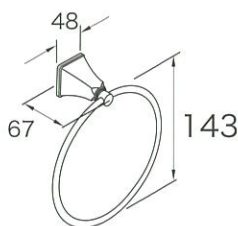

□: カラー	
-CP (ポリッシュドクローム)	58,600円 (税抜)
-BN, -BV	85,000円 (税抜)
-2BZ	89,100円 (税抜)

K-486

サイズ L610
材質 真ちゅう、亜鉛合金ほか
付属品 取付金具
別売品 なし

●オプション K-486-□

□: カラー	
-CP (ポリッシュドクローム)	61,400円 (税抜)
-BN, -BV	89,000円 (税抜)
-2BZ	93,300円 (税抜)

タオルリング メモワーズ／ステイトリー

K-487

サイズ φ143
材質 真ちゅう、亜鉛合金ほか
付属品 取付金具
別売品 なし

●オプション K-487-□

□: カラー	
-CP (ポリッシュドクローム)	44,700円 (税抜)
-BN, -BV	64,800円 (税抜)
-2BZ	67,900円 (税抜)

ペーパーホルダー メモワーズ／ステイトリー

K-490

サイズ L156
材質 真ちゅう、亜鉛合金ほか
付属品 取付金具
別売品 なし