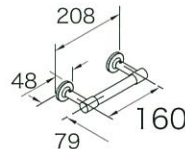

K-14441

サイズ W225 H152
材質 真ちゅう、亜鉛合金ほか
付属品 取付金具
別売品 なし

●オプション K-14441-□
□: カラー
-CP (ポリッシュドクローム) 36,900円(税抜)
-SN,-BN,-BV 53,500円(税抜)

ペーパーホルダー

ピュリスト

K-14377

サイズ L160
材質 真ちゅう、亜鉛合金ほか
付属品 取付金具
別売品 なし

●オプション K-14377-□
□: カラー
-CP (ポリッシュドクローム) 34,300円(税抜)
-SN,-BN,-BV 49,700円(税抜)