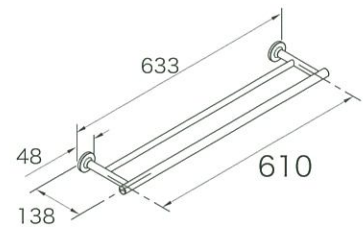

ポリッシュド
クローム
K-14375-CP

バイプラント
ポリッシュドニッケル
K-14375-SN

バイプラント
ブラッシュド
ニッケル
K-14375-BN

バイプラント
ブラッシュド
ブロンズ
K-14375-BV

タオルバー シングル
ピュリスト

K-14435

サイズ L457
材質 真ちゅう、亜鉛合金ほか
付属品 取付金具
別売品 なし

- オプション K-14435-□
- : カラー
- CP (ポリッシュドクローム) 39,000円 (税抜)
- SN、BN、BV 57,700円 (税抜)