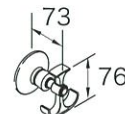

Archer アーチャー

スタンダード ★

クラシックデザイン。時代を超えて愛される繊細な魅力。

タオルバー ダブル

アーチャー

K-11053

サイズ L610

材質 真ちゅう、亜鉛合金ほか

付属品 取付金具

別売品 なし

●オプション K-11053-□

□: カラー

-CP (ポリッシュドクローム) 32,300円 (税抜)

-BN 46,900円 (税抜)

タオルバー シングル

アーチャー

K-11050

サイズ L457

材質 真ちゅう、亜鉛合金ほか

付属品 取付金具

別売品 なし

●オプション K-11050-□

□: カラー

-CP (ポリッシュドクローム) 19,400円 (税抜)

-BN 28,100円 (税抜)

K-11051

サイズ L610

材質 真ちゅう、亜鉛合金ほか

付属品 取付金具

別売品 なし

●オプション K-11051-□

□: カラー

-CP (ポリッシュドクローム) 20,800円 (税抜)

-BN 30,200円 (税抜)

タオルリング

アーチャー

K-11057

サイズ φ178

材質 真ちゅう、亜鉛合金ほか

付属品 取付金具

別売品 なし

●オプション K-11057-□

□: カラー

-CP (ポリッシュドクローム) 14,400円 (税抜)

-BN 20,800円 (税抜)

ペーパーホルダー

アーチャー

K-11054

サイズ L178

材質 真ちゅう、亜鉛合金ほか

付属品 取付金具

別売品 なし

●オプション K-11054-□

□: カラー

-CP (ポリッシュドクローム) 18,700円 (税抜)

-BN 27,100円 (税抜)

ロープフック

アーチャー

K-11055

材質 真ちゅう、亜鉛合金ほか

付属品 取付金具

別売品 なし

●オプション K-11055-□

□: カラー

-CP (ポリッシュドクローム) 10,100円 (税抜)

-BN 14,600円 (税抜)

アクセサリ