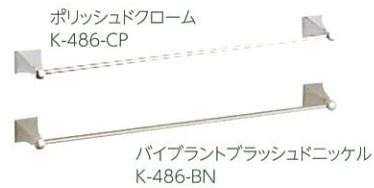

□: カラー	
-CP (ポリッシュドクローム)	58,600円 (税抜)
-BN, -BV	85,000円 (税抜)
-2BZ	89,100円 (税抜)

K-486

サイズ L610
材質 真ちゅう、亜鉛合金ほか
付属品 取付金具
別売品 なし

●オプション K-486-□

□: カラー	
-CP (ポリッシュドクローム)	61,400円 (税抜)
-BN, -BV	89,000円 (税抜)
-2BZ	93,300円 (税抜)