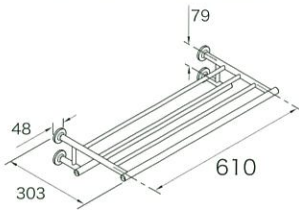

プレミアム ★★

タオルシェフ

ピュリスト

K-14381

サイズ L610
材質 真ちゅう、亜鉛合金ほか
付属品 取付金具
別売品 なし

●オプション K-14381-□
□: カラー
-CP (ポリッシュドクローム) 101,200円(税抜)
-SN,-BN,-BV 146,700円(税抜)

タオルリング

ピュリスト