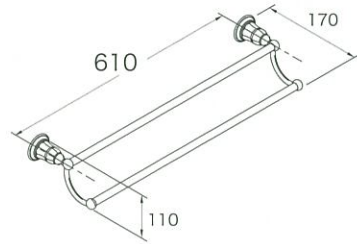

K-13503

サイズ L610
材質 真ちゅう、亜鉛合金ほか
付属品 取付金具
別売品 なし

- オプション K-13503-□
- : カラー
- CP (ポリッシュドクローム) 24,300円 (税抜)
- BN (ハイブラントブラッシュドニッケル) 32,800円 (税抜)
- 2BZ (オイルラッドブロンズ) 34,400円 (税抜)

ポリッシュドクローム
K-13503-CP

オイルラッドブロンズ
K-13503-2BZ