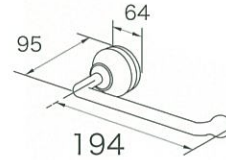

●オプション K-12155-□

□: カラー
-CP(ポリッシュドクローム) 15,600円(税抜)
-BN 21,000円(税抜)
-2BZ 22,900円(税抜)

ポリッシュド
クローム
K-12155-CP

パイブラント
ブラッシュドニッケル
K-12155-BN