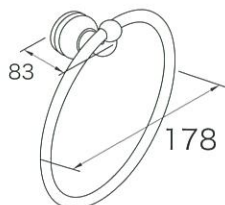

サイズ φ178

材質 真ちゅう、亜鉛合金ほか
 付属品 取付金具
 別売品 なし

●オプション K-12165-□

□: カラー
 -CP(ポリッシュドクローム) 15,100円(税抜)
 -BN 20,900円(税抜)
 -2BZ 22,300円(税抜)

ポリッシュド
クローム K-12165-CP
 パイブラント
ブラッシュドニッケル
K-12165-BN
 オイルラッド
ブロンズ
K-12165-2BZ