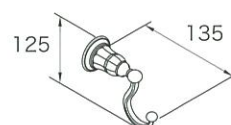

アクセサリ

タオルバー／ペーパーホルダー／ロープフック

Kelston ケルストン

スタンダード ★

トラディショナルデザイン。優雅で魅力的な古典の威厳を守っています。

タオルバー ダブル
ケルストン

K-13503

サイズ L610
材質 真ちゅう、亜鉛合金ほか
付属品 取付金具
別売品 なし

- ●オプション K-13503-□
- -□: カラー
- -CP (ポリッシュドクローム) 24,300円 (税抜)
- -BN (ハイブラントブラッシュドニッケル) 32,800円 (税抜)
- -2BZ (オイルラッドブロンズ) 34,400円 (税抜)

タオルバー シングル
ケルストン

K-13500

サイズ L457
材質 真ちゅう、亜鉛合金ほか
付属品 取付金具
別売品 なし

- ●オプション K-13500-□
- -□: カラー
- -CP (ポリッシュドクローム) 13,900円 (税抜)
- -BN (ハイブラントブラッシュドニッケル) 18,800円 (税抜)
- -2BZ (オイルラッドブロンズ) 20,700円 (税抜)

K-13501

サイズ L610
材質 真ちゅう、亜鉛合金ほか
付属品 取付金具
別売品 なし

- ●オプション K-13501-□
- -□: カラー
- -CP (ポリッシュドクローム) 14,900円 (税抜)
- -BN (ハイブラントブラッシュドニッケル) 20,100円 (税抜)
- -2BZ (オイルラッドブロンズ) 22,100円 (税抜)

タオルリング
ケルストン

K-13507

サイズ φ183
材質 真ちゅう、亜鉛合金ほか
付属品 取付金具
別売品 なし

- ●オプション K-13507-□
- -□: カラー
- -CP (ポリッシュドクローム) 9,000円 (税抜)
- -BN (ハイブラントブラッシュドニッケル) 12,100円 (税抜)
- -2BZ (オイルラッドブロンズ) 15,600円 (税抜)

ペーパーホルダー
ケルストン

K-13504

サイズ L156
材質 真ちゅう、亜鉛合金ほか
付属品 取付金具
別売品 なし

- ●オプション K-13504-□
- -□: カラー
- -CP (ポリッシュドクローム) 13,300円 (税抜)
- -BN (ハイブラントブラッシュドニッケル) 17,900円 (税抜)
- -2BZ (オイルラッドブロンズ) 19,100円 (税抜)

ロープフック
ケルストン

K-13505

材質 真ちゅう、亜鉛合金ほか
付属品 取付金具
別売品 なし

- ●オプション K-13505-□
- -□: カラー
- -CP (ポリッシュドクローム) 6,800円 (税抜)
- -BN (ハイブラントブラッシュドニッケル) 9,200円 (税抜)
- -2BZ (オイルラッドブロンズ) 10,100円 (税抜)