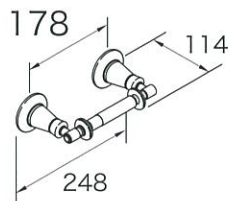

Archer アーチャー

スタンダード ★

クラシックデザイン。時代を超えて愛される繊細な魅力。

タオルバー ダブル

アーチャー

K-11053

サイズ L610

材質 真ちゅう、亜鉛合金ほか

付属品 取付金具

別売品 なし

●オプション K-11053-□

□: カラー

-CP (ポリッシュドクローム) 32,300円 (税抜)

-BN 46,900円 (税抜)

タオルバー シングル

アーチャー

K-11050

サイズ L457

材質 真ちゅう、亜鉛合金ほか

付属品 取付金具

別売品 なし

●オプション K-11050-□

□: カラー

-CP (ポリッシュドクローム) 19,400円 (税抜)

-BN 28,100円 (税抜)

K-11051

サイズ L610

材質 真ちゅう、亜鉛合金ほか

付属品 取付金具

別売品 なし

●オプション K-11051-□

□: カラー

-CP (ポリッシュドクローム) 20,800円 (税抜)

-BN 30,200円 (税抜)

タオルリング

アーチャー

K-11057

サイズ φ178

材質 真ちゅう、亜鉛合金ほか

付属品 取付金具

別売品 なし

●オプション K-11057-□

□: カラー

-CP (ポリッシュドクローム) 14,400円 (税抜)

-BN 20,800円 (税抜)

ペーパーホルダー

アーチャー

K-11054

サイズ L178

材質 真ちゅう、亜鉛合金ほか

付属品 取付金具

別売品 なし

●オプション K-11054-□

□: カラー

-CP (ポリッシュドクローム) 18,700円 (税抜)

-BN 27,100円 (税抜)

ロープフック

アーチャー

K-11055

材質 真ちゅう、亜鉛合金ほか

付属品 取付金具

別売品 なし

●オプション K-11055-□

□: カラー

-CP (ポリッシュドクローム) 10,100円 (税抜)

-BN 14,600円 (税抜)

アクセサリ