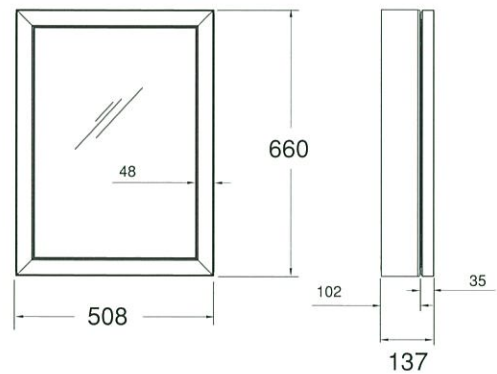

鏡付収納棚

アーチャー

K-3073

サイズ W508 D127 H787
 付属品 サイドミラーキット、取付金具
 別売品 なし

●オプション K-3073-□

-□: カラー

-NA(色選択なし) 58,900円(税抜)

Framed Mirror Cabinet フレームドミラーキャビネット

プレミアム ★★

オイルラブドブロンズ仕上げのフレーム。扉の開き勝手は左右可。

鏡付収納棚

フレームドミラーキャビネット

K-2967-BR1

サイズ W508 D137 H660
 付属品 取付金具
 別売品 なし

●オプション K-2967-BR1

-□: カラー

-BR1(色選択なし) 71,400円(税抜)

Verdera ベルデラ

プレミアム ★★

鏡付収納棚

ベルデラ

K-99003

サイズ W508 D121 H762
 付属品 取付金具
 別売品 サイドミラーキット
 K-99012-NA 29,100円(税抜)

●オプション K-99003-□