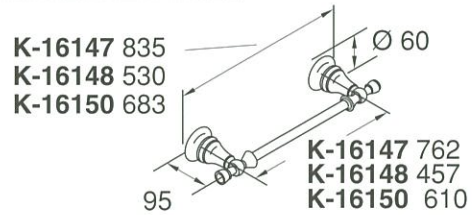

K-16150

サイズ L610
材質 真ちゅう、亜鉛合金ほか
付属品 取付金具
別売品 なし

●オプション K-16150-□

□: カラー
-CP (ポリッシュドクローム) 77,200円(税抜)
-PB 104,200円(税抜)
-BN,-BV 111,900円(税抜)

K-16147

サイズ L762
材質 真ちゅう、亜鉛合金ほか
付属品 取付金具
別売品 なし

●オプション K-16147-□

□: カラー
-CP (ポリッシュドクローム) 81,800円(税抜)
-PB 110,500円(税抜)
-BN,-BV 118,600円(税抜)