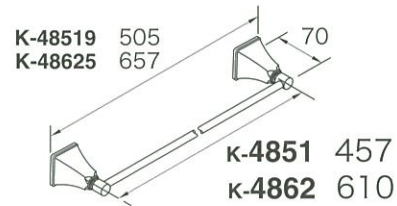

□: カラー	
-CP (ポリッシュドクローム)	58,600円 (税抜)
-BN, -BV	85,000円 (税抜)
-2BZ	89,100円 (税抜)

K-486

サイズ L610
材質 真ちゅう、亜鉛合金ほか
付属品 取付金具
別売品 なし

●オプション K-486-□

□: カラー	
-CP (ポリッシュドクローム)	61,400円 (税抜)
-BN, -BV	89,000円 (税抜)
-2BZ	93,300円 (税抜)