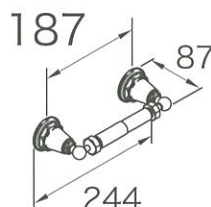

ポリッシュドクローム
K-13112-CP

ペーパーホルダー ピンストライプ

K-13114

サイズ	L187
材質	真ちゅう、亜鉛合金ほか
付属品	取付金具
別売品	なし
●オプション K-13114-□	
-□: カラー	
-CP (ポリッシュドクローム)	64,000円 (税抜)
-SN	83,200円 (税抜)
-BN,-BV	89,600円 (税抜)

ポリッシュドクローム
K-13114-CP

ロープフック ピンストライプ