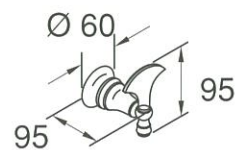

●オプション K-16146-□

□: カラー
-CP (ポリッシュドクローム) 37,400円(税抜)
-PB 48,400円(税抜)
-BN,-BV 52,600円(税抜)