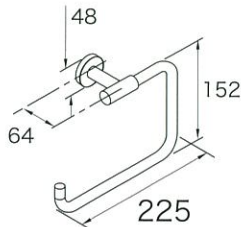

タオルリング

ピュリスト

K-14441

サイズ W225 H152
材質 真ちゅう、亜鉛合金ほか
付属品 取付金具
別売品 なし

●オプション K-14441-□
□: カラー
-CP (ポリッシュドクローム) 36,900円(税抜)
-SN,-BN,-BV 53,500円(税抜)