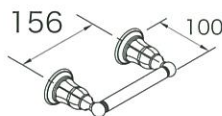

アクセサリ

タオルバー／ペーパーホルダー／ロープフック

Kelston ケルストン

スタンダード ★

トラディショナルデザイン。優雅で魅力的な古典の威厳を守っています。

タオルバー ダブル
ケルストン

K-13503

サイズ L610
材質 真ちゅう、亜鉛合金ほか
付属品 取付金具
別売品 なし

- ●オプション K-13503-□
- -□: カラー
- -CP (ポリッシュドクローム) 24,300円 (税抜)
- -BN (ハイブラントブラッシュドニッケル) 32,800円 (税抜)
- -2BZ (オイルラッドブロンズ) 34,400円 (税抜)

タオルバー シングル
ケルストン

K-13500

サイズ L457
材質 真ちゅう、亜鉛合金ほか
付属品 取付金具
別売品 なし

- ●オプション K-13500-□
- -□: カラー
- -CP (ポリッシュドクローム) 13,900円 (税抜)
- -BN (ハイブラントブラッシュドニッケル) 18,800円 (税抜)
- -2BZ (オイルラッドブロンズ) 20,700円 (税抜)

K-13501

サイズ L610
材質 真ちゅう、亜鉛合金ほか
付属品 取付金具
別売品 なし

- ●オプション K-13501-□
- -□: カラー
- -CP (ポリッシュドクローム) 14,900円 (税抜)
- -BN (ハイブラントブラッシュドニッケル) 20,100円 (税抜)
- -2BZ (オイルラッドブロンズ) 22,100円 (税抜)

タオルリング
ケルストン

K-13507

サイズ φ183
材質 真ちゅう、亜鉛合金ほか
付属品 取付金具
別売品 なし

- ●オプション K-13507-□
- -□: カラー
- -CP (ポリッシュドクローム) 9,000円 (税抜)
- -BN (ハイブラントブラッシュドニッケル) 12,100円 (税抜)
- -2BZ (オイルラッドブロンズ) 15,600円 (税抜)

ペーパーホルダー
ケルストン

K-13504

サイズ L156
材質 真ちゅう、亜鉛合金ほか
付属品 取付金具
別売品 なし

- ●オプション K-13504-□
- -□: カラー
- -CP (ポリッシュドクローム) 13,300円 (税抜)
- -BN (ハイブラントブラッシュドニッケル) 17,900円 (税抜)
- -2BZ (オイルラッドブロンズ) 19,100円 (税抜)

ロープフック
ケルストン

K-13505

材質 真ちゅう、亜鉛合金ほか
付属品 取付金具
別売品 なし

- ●オプション K-13505-□
- -□: カラー
- -CP (ポリッシュドクローム) 6,800円 (税抜)
- -BN (ハイブラントブラッシュドニッケル) 9,200円 (税抜)
- -2BZ (オイルラッドブロンズ) 10,100円 (税抜)