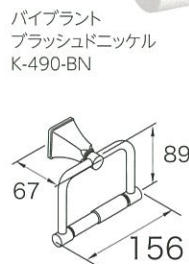

●オプション K-490-□

□: カラー	
-CP (ポリッシュドクローム)	53,000円 (税抜)
-BN, -BV	76,900円 (税抜)
-2BZ	80,600円 (税抜)