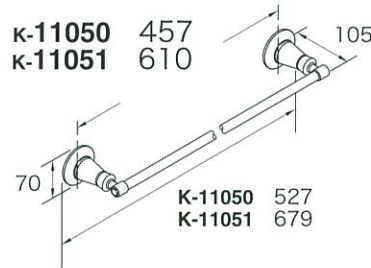

K-11050 457
K-11051 610

K-11050 527
K-11051 679

タオルリング

アーチャー

K-11057

サイズ φ178

材質 真ちゅう、亜鉛合金ほか

付属品 取付金具

別売品 なし

●オプション K-11057-□

□: カラー

-CP (ポリッシュドクローム) 14,400円 (税抜)

-BN 20,800円 (税抜)

ペーパーホルダー

アーチャー

K-11054

サイズ L178

材質 真ちゅう、亜鉛合金ほか

付属品 取付金具

別売品 なし

●オプション K-11054-□

□: カラー

-CP (ポリッシュドクローム) 18,700円 (税抜)

-BN 27,100円 (税抜)

ロープフック

アーチャー

K-11055

材質 真ちゅう、亜鉛合金ほか

付属品 取付金具

別売品 なし

●オプション K-11055-□

□: カラー

-CP (ポリッシュドクローム) 10,100円 (税抜)

-BN 14,600円 (税抜)