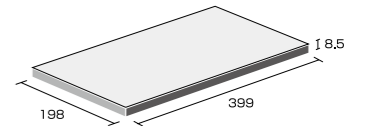

使用タイル：B-HRI-200-1+240-1：Beige（ベージュ） 海外施工事例

Color

B-HRI-200-1：Beige（ベージュ）

B-HRI-200-9：Noce（ノーチェ）

B-HRI-240-1：Beige（ベージュ）

B-HRI-240-9：Noce（ノーチェ）

B-HRI-200-5：Gray（グレイ）

B-HRI-240-5：Gray（グレイ）

Size

198×198×8.5mm
必要数：25枚/m²
入り数：29枚/ケース
1ケース=1.16m²
重量：20.42kg/ケース
設計価格：¥4,600/m²

198×399×8.5mm
必要数：12.5枚/m²
入り数：15枚/ケース
1ケース=1.2m²
重量：21.12kg/ケース
設計価格：¥4,600/m²

※サイズ表示は標準寸法を記載しています。寸法誤差が若干ありますので施工の際はご注意ください。