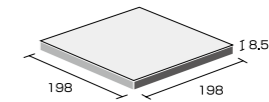

使用タイル：B-HRI-200-1+240-1：Beige（ベージュ） 海外施工事例

Color

B-HRI-200-1：Beige（ベージュ）

B-HRI-200-9：Noce（ノーチェ）

B-HRI-240-1：Beige（ベージュ）

B-HRI-240-9：Noce（ノーチェ）

B-HRI-200-5：Gray（グレイ）

B-HRI-240-5：Gray（グレイ）

Size

198×198×8.5mm
必要数：25枚/m²
入り数：29枚/ケース
1ケース=1.16m²
重量：20.42kg/ケース
設計価格：¥4,600/m²

198×399×8.5mm
必要数：12.5枚/m²
入り数：15枚/ケース
1ケース=1.2m²
重量：21.12kg/ケース
設計価格：¥4,600/m²

※サイズ表示は標準寸法を記載しています。寸法誤差が若干ありますので施工の際はご注意ください。