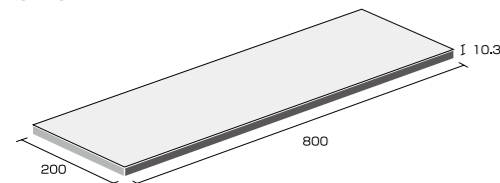

Saloon

サルーン

B's*stile*

Saloon Made in ITALY

サルーン

施釉 / I類(磁器質) / 乾式成形
 200×800角・195×390角(3Dタイプ)
 300角(モザイクタイプ)

天然木の質感をモダンに再現した、ナチュラルなウッドタイル。飽きのこない木肌デザイン、さまざまな空間に調和できる4種類の形状パターンとカラーバリエーション。木が持つ自然な美しさと高級感を醸しだし、タイルならではの意匠性と機能性を兼ね備えた、あらたな建築仕上げ材として可能性を広げます。

使用タイル (床) : B-SA15-280 (グリッジスクーロ)
 使用タイル (壁) : B-SA5-FT (グリッジョ)

Color

B-SA1-280 (ベージュ)

B-SA5-280 (グリッジョ)

B-SA9-280 (ノーチェ)

B-SA15-280 (グリッジョスクーロ)

Size

200×800×10.3mm
 必要数 : 6.25枚/m²
 入り数 : 7枚/ケース
 1ケース : 1.12m²
 重量 : 25kg/ケース
 設計価格 : ¥7,800/m²

Pattern

Q1
 200×800 : 2枚 0.32 m²

Q2
 200×800 : 4枚 0.64 m²

※表示価格は全て税抜き価格です。
 ● 輸入品につき、ご注文前に必ず在庫と納期をご確認下さい。
 ● 製品特有の色幅、寸法のバラツキがあります。5mm程度の目地をおとり下さい。

Color (モザイクタイプ)

B-SA1-MO (ベージュ)

B-SA5-MO (グリッジョ)

B-SA9-MO (ノーチェ)

B-SA15-MO (グリッジョスクーロ)

Size

300×300×10.3mm
 必要数 : 11.12枚/m²
 入り数 : 6枚/ケース
 1ケース : 0.54m²
 重量 : 12kg/ケース
 設計価格 : ¥1,800/シート

※表示価格は全て税抜き価格です。
 ● 輸入品につき、ご注文前に必ず在庫と納期をご確認下さい。
 ● 製品特有の色幅、寸法のバラツキがあります。5mm程度の目地をおとり下さい。