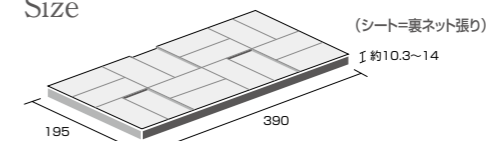

B-SA15-MO (グリッジョスクーロ)

Size

300×300×10.3mm
 必要数 : 11.12枚/m²
 入り数 : 6枚/ケース
 1ケース : 0.54m²
 重量 : 12kg/ケース
 設計価格 : ¥1,800/シート

※表示価格は全て税抜き価格です。
 ● 輸入品につき、ご注文前に必ず在庫と納期をご確認下さい。
 ● 製品特有の色幅、寸法のバラツキがあります。5mm程度の目地をおとり下さい。

Color (3Dタイプ)

B-SA1-FT (ベージュ)

B-SA5-FT (グリッジョ)

B-SA9-FT (ノーチェ)

B-SA15-FT (グリッジョスクーロ)

Size

195×390×10.3~14mm
 必要数 : 12.5枚/m²
 入り数 : 6枚/ケース
 1ケース : 0.48m²
 重量 : 11kg/ケース
 設計価格 : ¥4,200/シート

Color (柄タイル)

B-SA-FA (Fascia)

Size

80×400×10.3mm
 必要数 : -枚/m²
 入り数 : 6枚/ケース
 1ケース : -m²
 重量 : 5kg/ケース
 設計価格 : ¥3,300/枚

Saloon

サルーン

ボウクス株式会社

〒211-0025 神奈川県川崎市中原区木月 4-28-3
Tel/044-431-5052 Fax/044-431-5053
info@bowcs.co.jp