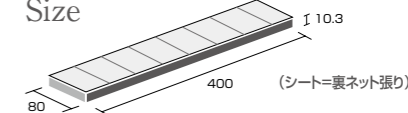

B-SA15-MO (グリッジョスクーロ)

Size

300×300×10.3mm
 必要数 : 11.12枚/m²
 入り数 : 6枚/ケース
 1ケース : 0.54m²
 重量 : 12kg/ケース
 設計価格 : ¥1,800/シート

※表示価格は全て税抜き価格です。
 ● 輸入品につき、ご注文前に必ず在庫と納期をご確認下さい。
 ● 製品特有の色幅、寸法のバラツキがあります。5mm程度の目地をおとり下さい。

Color (3Dタイプ)

B-SA1-FT (ベージュ)

B-SA5-FT (グリッジョ)

B-SA9-FT (ノーチェ)

B-SA15-FT (グリッジョスクーロ)

Size

195×390×10.3~14mm
 必要数 : 12.5枚/m²
 入り数 : 6枚/ケース
 1ケース : 0.48m²
 重量 : 11kg/ケース
 設計価格 : ¥4,200/シート

Color (柄タイル)

B-SA-FA (Fascia)

Size

80×400×10.3mm
 必要数 : -枚/m²
 入り数 : 6枚/ケース
 1ケース : -m²
 重量 : 5kg/ケース
 設計価格 : ¥3,300/枚

Saloon

サルーン

ボウクス株式会社

〒211-0025 神奈川県川崎市中原区木月 4-28-3
Tel/044-431-5052 Fax/044-431-5053
info@bowcs.co.jp