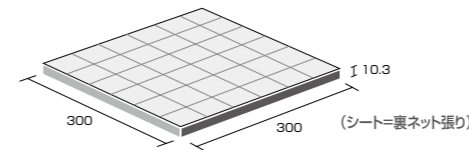

使用タイル (床) : B-SA15-280 (グリッジスクーロ)
 使用タイル (壁) : B-SA5-FT (グリッジョ)

Color

B-SA1-280 (ベージュ)

B-SA5-280 (グリッジョ)

B-SA9-280 (ノーチェ)

B-SA15-280 (グリッジョスクーロ)

Size

200×800×10.3mm
 必要数 : 6.25枚/m²
 入り数 : 7枚/ケース
 1ケース : 1.12m²
 重量 : 25kg/ケース
 設計価格 : ¥7,800/m²

Pattern

Q1
 200×800 : 2枚 0.32 m²

Q2
 200×800 : 4枚 0.64 m²

※表示価格は全て税抜き価格です。
 ● 輸入品につき、ご注文前に必ず在庫と納期をご確認下さい。
 ● 製品特有の色幅、寸法のバラツキがあります。5mm程度の目地をおとり下さい。

Color (モザイクタイプ)

B-SA1-MO (ベージュ)

B-SA5-MO (グリッジョ)

B-SA9-MO (ノーチェ)

B-SA15-MO (グリッジョスクーロ)

Size

300×300×10.3mm
 必要数 : 11.12枚/m²
 入り数 : 6枚/ケース
 1ケース : 0.54m²
 重量 : 12kg/ケース
 設計価格 : ¥1,800/シート

※表示価格は全て税抜き価格です。
 ● 輸入品につき、ご注文前に必ず在庫と納期をご確認下さい。
 ● 製品特有の色幅、寸法のバラツキがあります。5mm程度の目地をおとり下さい。

Color (3Dタイプ)

B-SA1-FT (ベージュ)

B-SA5-FT (グリッジョ)

B-SA9-FT (ノーチェ)

B-SA15-FT (グリッジョスクーロ)

Size

195×390×10.3~14mm
 必要数 : 12.5枚/m²
 入り数 : 6枚/ケース
 1ケース : 0.48m²
 重量 : 11kg/ケース
 設計価格 : ¥4,200/シート

Color (柄タイル)