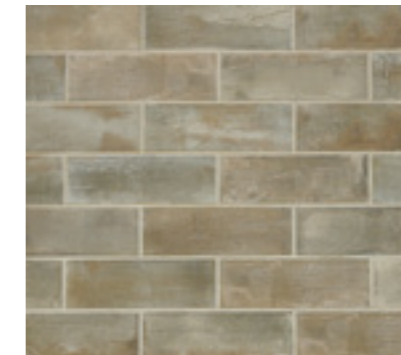

B-MA8 (マロン)