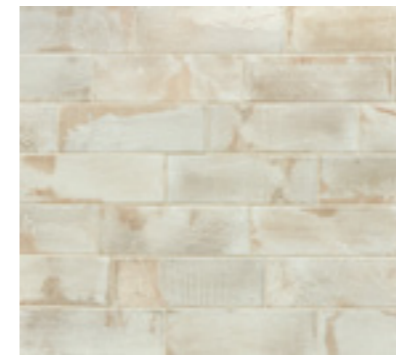

Murale

ミュラル

B's*stile*

使用タイル：B-MA5 (グリッジョ)

Murale Made in ITALY

ミュラル

BI施釉(磁器質)
100×300角

屋内壁 屋内床 (靴ばき以外) 屋外壁 屋外床 耐凍害

古レンガと古木のイメージがベースコンセプト。
ラスティックな表面テクスチャーと自然な色斑・色調の変化が楽しめる
ナチュラルテイストなタイルです。
ユーズドタッチなテイストでありながら、エレガントで高級感を兼ね備え
た空間表現の可能性を広げます。
また、100×300 という形状がレンガサイズよりひとまわり大きく、内装外
装問わずデザインの幅を広げます。

Color

B-MA10 (ビアンコ)

B-MA1 (ベージュ)