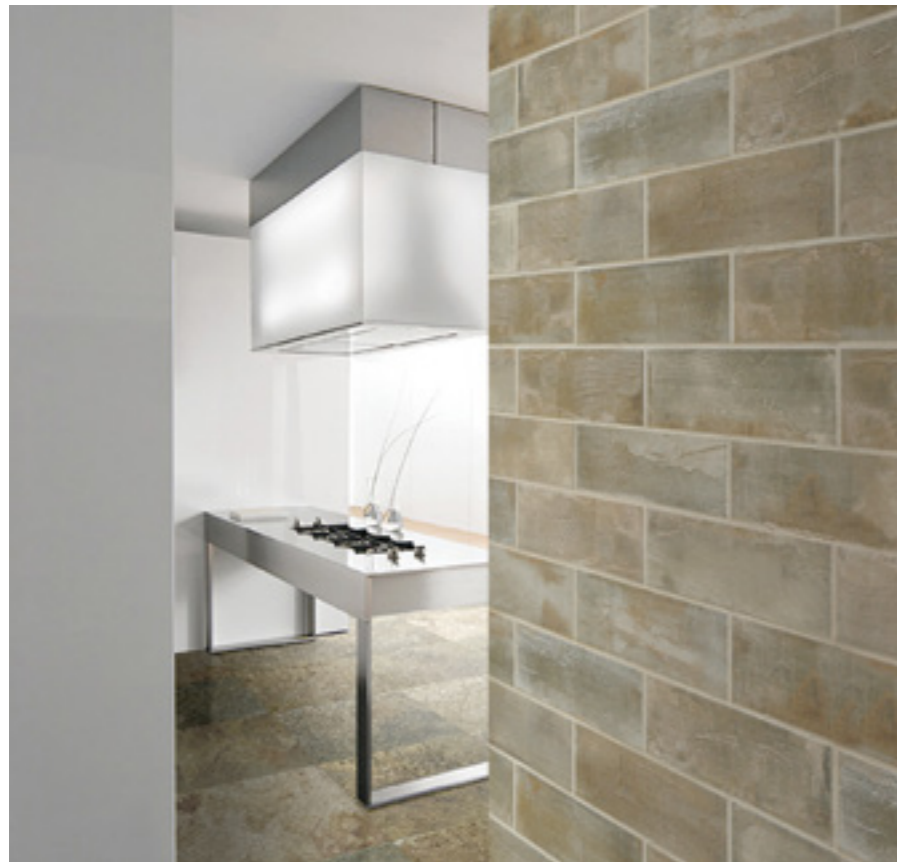

使用タイル：B-MA8 (マロン)

Size

※サイズ表示は標準寸法を記載しています。寸法誤差が若干ありますので施工の際はご注意ください。

98×298×10.5mm

必要数：33.33枚/m²

入り数：27枚/ケース

1ケース：0.81m²

重量：17kg/ケース

設計価格：¥8,900/m²

※表示価格は全て税抜き価格です。

- 輸入品につき、ご注文前に必ず在庫と納期をご確認下さい。
- 製品特有の色幅、寸法のバラツキがあります。5mm程度の目地をおとり下さい。