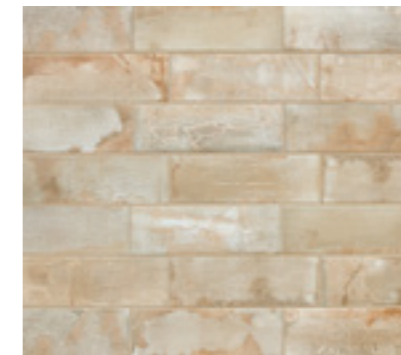

Murale

ミュラル

B's*stile*

使用タイル：B-MA5 (グリッジョ)

Murale Made in ITALY

ミュラル

BI施釉(磁器質)
100×300角

屋内壁 屋内床 (靴ばき以外) 屋外壁 屋外床 耐凍害

古レンガと古木のイメージがベースコンセプト。
ラスティックな表面テクスチャーと自然な色斑・色調の変化が楽しめる
ナチュラルテイストなタイルです。
ユーズドタッチなテイストでありながら、エレガントで高級感を兼ね備え
た空間表現の可能性を広げます。
また、100×300 という形状がレンガサイズよりひとまわり大きく、内装外
装問わずデザインの幅を広げます。

Color

B-MA10 (ビアンコ)

B-MA1 (ベージュ)