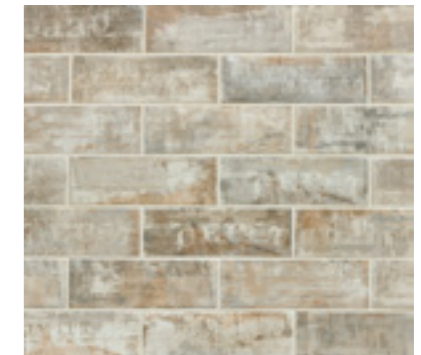

Murale Made in ITALY

ミュラル

BI施釉(磁器質)
100×300角

屋内壁 屋内床 (靴ばき以外) 屋外壁 屋外床 耐凍害

古レンガと古木のイメージがベースコンセプト。
ラスティックな表面テクスチャーと自然な色斑・色調の変化が楽しめる
ナチュラルテイストなタイルです。
ユーズドタッチなテイストでありながら、エレガントで高級感を兼ね備え
た空間表現の可能性を広げます。
また、100×300 という形状がレンガサイズよりひとまわり大きく、内装外
装問わずデザインの幅を広げます。

Color

B-Writers

Size

※サイズ表示は標準寸法を記載しています。寸法誤差が若干ありますので施工の際はご注意ください。

98×298×10.5mm

必要数：33.33枚/m²

入り数：27枚/ケース

1ケース：0.81m²

重量：17kg/ケース

設計価格：¥8,900/m²

※表示価格は全て税抜き価格です。

- 輸入品につき、ご注文前に必ず在庫と納期をご確認下さい。
- 製品特有の色幅、寸法のバラツキがあります。5mm程度の目地をおとり下さい。