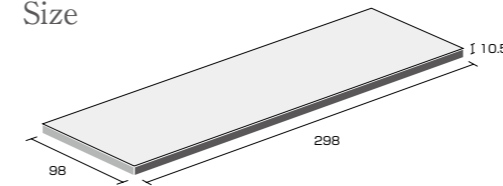

B-MA5 (グリッジョ)

B-MA8 (マロン)

B-Writers

使用タイル：B-MA8 (マロン)

Size

※サイズ表示は標準寸法を記載しています。寸法誤差が若干ありますので施工の際はご注意ください。

98×298×10.5mm

必要数：33.33枚/m²

入り数：27枚/ケース

1ケース：0.81m²

重量：17kg/ケース

設計価格：¥8,900/m²

※表示価格は全て税抜き価格です。

- 輸入品につき、ご注文前に必ず在庫と納期をご確認下さい。
- 製品特有の色幅、寸法のバラツキがあります。5mm程度の目地をおとり下さい。

Murale

ミュラル