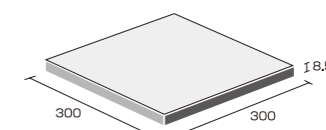

## Color

B-ALA-30-4

色幅見本

B-ALA-30-6

色幅見本

B-ALA-30-9

色幅見本

B-ALA-30-7

色幅見本

B-ALA-30-8

色幅見本

B-ALA-30-11

色幅見本

## Size

300角 B-ALA-30-色番号

300×300×8.5mm  
必要数:11枚/m<sup>2</sup>  
入り数:12枚/ケース  
重量:20kg/ケース  
設計価格:¥4,400/m<sup>2</sup>

- 寸法のパラツキがあります。5mm以上の目地幅をおとり下さい。
- 色むら、色幅を特徴とした商品です。
- 輸入品につき、ご注文前に必ず在庫と納期をご確認下さい。