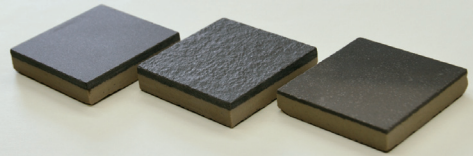

NEUTRAL トルトーラ

Color & Size 一覧

895 × 895mm

B-MKSD (マット)

¥16,000/m²

445 × 895mm

B-MKSN (マット)

¥16,000/m²

表面加工

マット ブッチャルダート ポリッシュ

595 × 595mm

B-M7RC (マット)

¥11,000/m²

B-MKTG (ブッチャルダート)

¥11,000/m²

B-MJ03 (ポリッシュ)