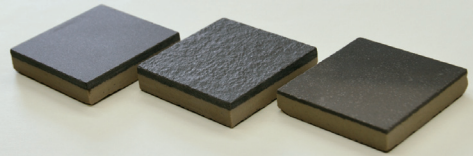

NEUTRAL グリッジョ スクーロ

Color & Size 一覧

895 × 895mm

B-MKSH (マット)

¥16,000/m²

445 × 895mm

B-MKSS (マット)

¥16,000/m²

表面加工

マット ブッチャルダート ポリッシュ

595 × 595mm

B-M827 (マット)

¥11,000/m²

B-M9ZV (ブッチャルダート)

¥11,000/m²

B-MJ07 (ポリッシュ)

¥19,000/m²

296.5 × 595mm

B-M83H (マット)

¥11000/m²

B-M83I (ブッチャルダート)

¥11000/m²

147 × 595mm

B-M84C (マット)