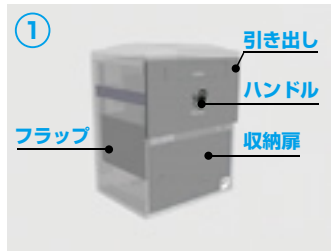

「ショコラ」「ダークグリーン」「ボルドー」は、BOWCS 特注カラーです。

Ex-Large/ ダークグリーン

Large/ アイボリー

Large/ グリーン

手前 Standard 奥 Large/ ボルドー

施工事例掲載中

Brizebox の使い方 ②～⑤ 宅配業者 ⑥～⑧ 本品ご利用者様

宅配ボックスの機能は至ってシンプルです。引き出し口の底はフラップ式になっており、ハンドルを回すとフラップが引き上がった状態で引き出しが開くようになります。荷物を引き出しの中に置いて閉めると、フラップが元の開いた状態に戻り、荷物は下に落ちます。再び開けても荷物は引き出し部分にはないので、鍵で下の収納扉を開けない限り、入れた荷物を取り出すことはできません。

引き出しを開ける前は、フラップが開いた状態で、郵便物などはそのまま収納部分に収まります。

ハンドルを回すとフラップが引き上がり、引き出しが開きます。(中の印鑑で伝票に押印します)

荷物を入れゆくりと閉めます。

引き出しを閉めるとフラップが元の開いた状態に戻り、荷物は下に落ちます。

内容量を超えた場合は、フラップが上がらなくなり再度引き出しを開けることはできません。

鍵で収納扉を開けない限り、入れた荷物を取り出すことはできません。