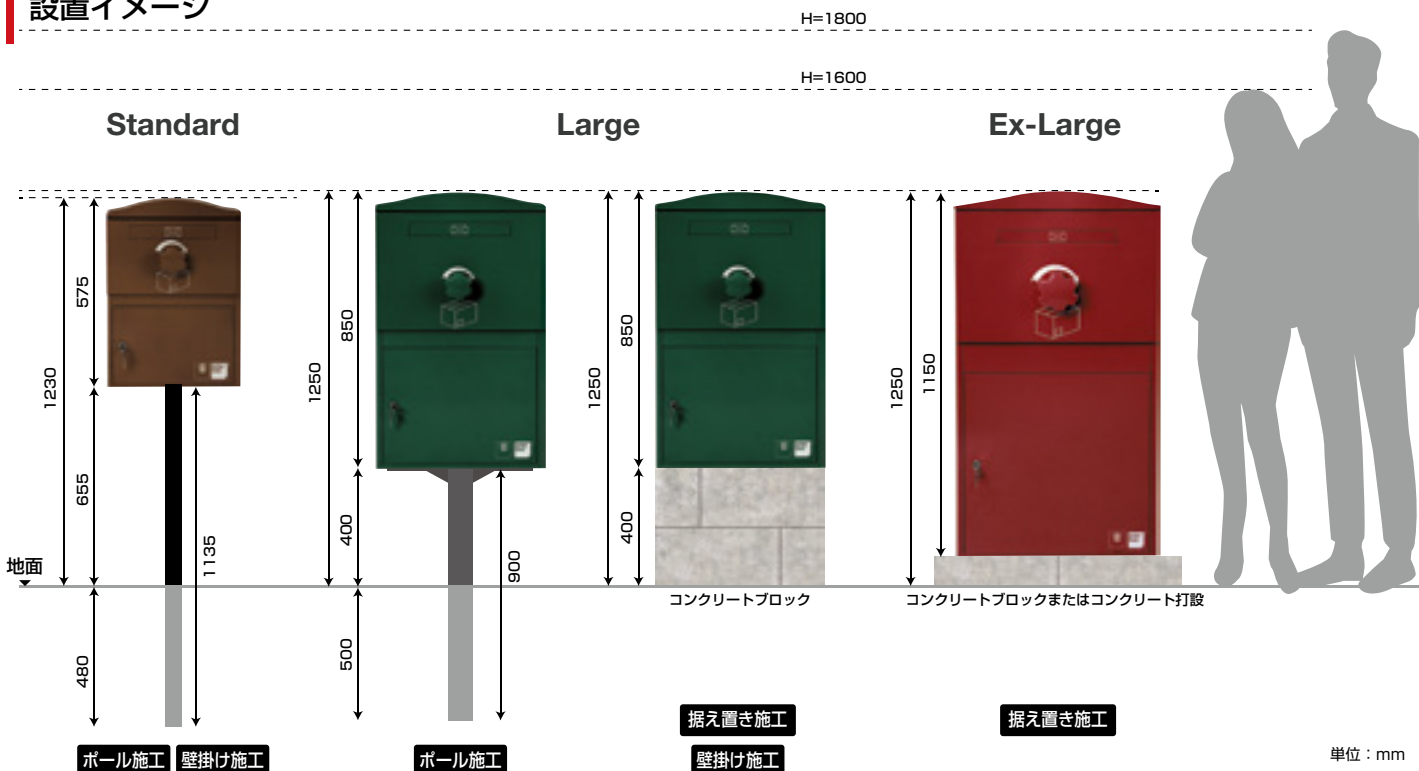

Ex-Large

外形サイズ : W600・H1150・D466mm
内容量 (小包最大寸法) : W520・H320・D390mm
レター受け取り口 : W348mm
受け取り可能重量 : 20kg まで
材質 : スチール製
(溶融亜鉛メッキ鋼板パウダーコーティング仕上げ)
重量 : 43.0kg
標準価格 : ¥69,500 (税別)

Pole (オプション) カラー : ブラック

Standard 用

外形サイズ : 50 角 L=1135mm
材質 : スチール製

標準価格 : ¥8,000 (税別)

Large 用

外形サイズ : 76.3 φ L=900mm

材質 : スチール製

標準価格 : ¥18,000 (税別)

設置イメージ

選べるカラーバリエーション 全8色

「ショコラ」「ダークグリーン」「ボルドー」は、BOWCS 特注カラーです。

Ex-Large/ ダークグリーン

Large/ アイボリー

Large/ グリーン

手前 Standard 奥 Large/ ボルドー

施工事例掲載中

Brizebox の使い方 ②～⑤ 宅配業者 ⑥～⑧ 本品ご利用者様

宅配ボックスの機能は至ってシンプルです。引き出し口の底はフラップ式になっており、ハンドルを回すとフラップが引き上がった状態で引き出しが開くようになります。荷物を引き出しの中に置いて閉めると、フラップが元の開いた状態に戻り、荷物は下に落ちます。再び開けても荷物は引き出し部分にはないので、鍵で下の収納扉を開けない限り、入れた荷物を取り出すことはできません。