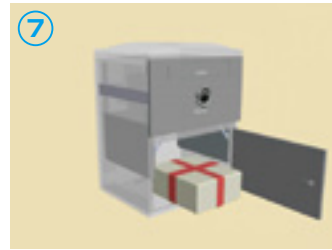

「ショコラ」「ダークグリーン」「ボルドー」は、BOWCS 特注カラーです。

Ex-Large/ ダークグリーン

Large/ アイボリー

Large/ グリーン

手前 Standard 奥 Large/ ボルドー

施工事例掲載中

Brizebox の使い方 ②～⑤ 宅配業者 ⑥～⑧ 本品ご利用者様

宅配ボックスの機能は至ってシンプルです。引き出し口の底はフラップ式になっており、ハンドルを回すとフラップが引き上がった状態で引き出しが開くようになります。荷物を引き出しの中に置いて閉めると、フラップが元の開いた状態に戻り、荷物は下に落ちます。再び開けても荷物は引き出し部分にはないので、鍵で下の収納扉を開けない限り、入れた荷物を取り出すことはできません。

引き出しを開ける前は、フラップが開いた状態で、郵便物などはそのまま収納部分に収まります。

ハンドルを回すとフラップが引き上がり、引き出しが開きます。(中の印鑑で伝票に押印します)

荷物を入れゆくりと閉めます。

引き出しを閉めるとフラップが元の開いた状態に戻り、荷物は下に落ちます。

内容量を超えた場合は、フラップが上がらなくなり再度引き出しを開けることはできません。

鍵で収納扉を開けない限り、入れた荷物を取り出すことはできません。

鍵で収納扉を開け、荷物を取り出します。

収納扉を閉じ、鍵をかけます。

ソフトドロップシステム

Brizebox の底には 15mm の厚さの衝撃吸収マットが貼ってあり、荷物が下の収納部分に落ちるときの衝撃を和らげます。さらに Ex-Large には壊れやすいものなどを受け取る時のために、底にスプリングが付いていて浮上した状態を保つソフトドロップシステムを搭載しています。

安全に正しくご使用いただくために必ずお読みください。