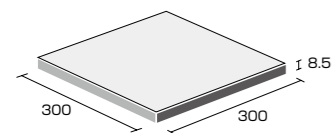

Atlantis Made in China

アトランティス

BI 施釉(グリップ仕上げ)(磁器質)/乾式成形

300角

屋内壁 屋内床 屋内床 (靴ばき) 屋外壁 屋外床 耐凍害 (靴ばき以外)

グリップが効いた300角の床タイルをローコストでお届けします。
定番のカラー展開と、幅広い場所に適応する表面仕上げを備え、
テクスチャーと色彩が表情を豊かにします。

Size

300角 B-ALA-30- 色番号

300×300×8.5mm

必要数：11枚/m²

入り数：12枚/ケース

重量：20kg/ケース

設計価格：¥3,580/m²

Color

B-ALA-30-4

B-ALA-30-6