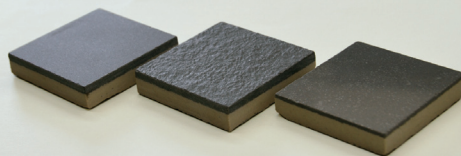

NEUTRAL パール

Color & Size 一覧

895 × 895mm

B-MLRL (マット)

¥16,000/m²

445 × 895mm

B-MLRQ (マット)

¥16,000/m²

表面加工

マット ブッチャルダート ポリッシュ

595 × 595mm

B-MLRU (マット)

¥11,000/m²

296.5 × 595mm

B-MLS2 (マット)

¥11000/m²

147 × 595mm

B-MLS5 (マット)

¥15,000/m²

B-MLRY (ポリッシュ)

¥19,000/m²

97 × 595mm

B-MLS8 (マット)

¥15,000/m²