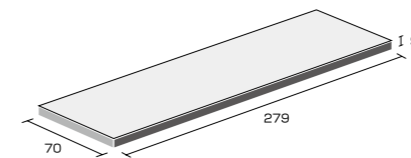

All Marble

オールマーブル

B'stile

個人邸 使用タイル：B-MMHX：Statuario（スタチュアリオ）

All Marble Made in ITALY

オールマーブル

施釉/I類（磁器質）/乾式成形
70×280角

シルクのような質感を纏わせて生まれた、大理石調タイル
“All Marble”。

優雅でいてダイナミック。自然由来の美しさにコンテンポラリーなエッセンスをプラスした絶妙のテクスチャーが魅力的。また、70×280という小回りの利く新しいサイズは、デザインに大きな可能性を感じさせてくれます。

水周りからリビングなど、室内のあらゆる空間から外壁にまで使用できるマルチさで、アイデアの幅を存分に生かすことのできるユースフルなアイテムと言えるでしょう。

“伝統を背負った現代的な美しさ”を求める全ての空間へ贈る、他とは差のつく革新的なコレクションです。

Size

70×279×9mm
必要数：51.02枚/m²
入り数：50枚/ケース
1ケース=0.98m²
重量：19kg/ケース
設計価格：¥7,800/m²

※サイズ表示は標準寸法を記載しています。寸法誤差が若干ありますので施工の際はご注意ください。

Color

B-R4ST：Calacatta Michelangelo（カラカッタ・ミケランジェロ）

B-R4SU：Marfil（マルフィル）

B-R4SX：Clux Grey（クラックス・グレー）