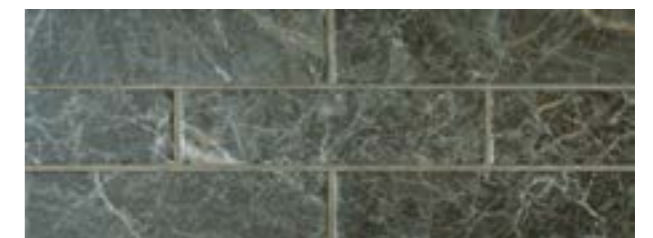

優雅でいてダイナミック。自然由来の美しさにコンテンポラリーなエッセンスをプラスした絶妙のテクスチャーが魅力的。また、70×280という小回りの利く新しいサイズは、デザインに大きな可能性を感じさせてくれます。

水周りからリビングなど、室内のあらゆる空間から外壁にまで使用できるマルチさで、アイデアの幅を存分に生かすことのできるユースフルなアイテムと言えるでしょう。

“伝統を背負った現代的な美しさ”を求める全ての空間へ贈る、他とは差のつく革新的なコレクションです。

Size

70×279×9mm
必要数：51.02枚/m²
入り数：50枚/ケース
1ケース=0.98m²
重量：19kg/ケース
設計価格：¥7,800/m²

※サイズ表示は標準寸法を記載しています。寸法誤差が若干ありますので施工の際はご注意ください。

Color

B-R4ST：Calacatta Michelangelo（カラカッタ・ミケランジェロ）

B-R4SU：Marfil（マルフィル）

B-R4SX：Clux Grey（クラックス・グレー）

B-MMHX：Statuario（スタチュアリオ）

B-MMHZ：Travertino（トラベルチーノ）

B-MMJO：Saint Laurent（サン・ローラン）

- 製品特有の色幅、寸法のバラツキがあります。5mm以上の目地幅をお取りください。
- 輸入品につき、ご注文前に必ず在庫と納期をご確認ください。

個人邸 使用タイル：B-MMHX：Statuario（スタチュアリオ）

All Marble

オールマーブル